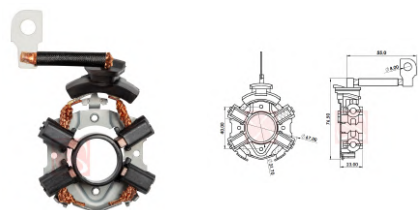

APPLICATION

OBSERVAÇÕES Design evoluído para agregar também as aplicações dos porta-escovas A-279-12V, A-280-12V, A-281-12V e A-282-12V. **ALFA ROMEO** 155 2.0 16V T.SPARK, 155 2.0 8V T.SPARK, 155 2.5 V6 164 2.0 T.SPARK, 164 2.0 V6 TURBO, 164 3.0 V6 12V, 166 2.0 V6 TURBO, GT 3.2 V6, GTV 2.0 V6 TURBO, GTV 3.2, SPIDER 2.0 V6 TURBO, SPIDER 3.0 V6 12V **AUDI** 5.2 FSI QUATTRO, A6 2.0 TDI, A6 2.0 TDI AVANT, A8 6.0 QUATTRO, A8 6.0 V12 QUATTRO, Q7 4.2 FSI, Q7 5.0 TFSI QUATTRO, RS6 5.0 TFSI AVANT QUATTRO, S6 5.2 FSI AVANT QUATTRO, S8 5.2 FSI QUATTRO **BMW** 318 TI, 318I, 325 2.5L, 325 CI, 325I **FIAT** BRAVA II, CROMA I 2.5 I.E V6, CROMA I 2.5 I.E. V6, DOBLO, PALIO 1.0, PUNTO, STRADA **LADA** KALINA, PRIORA 1.4L **LANCIA** JTD, THEMA 3.0 I.E. V6 **MERCEDES-BENZ** CAMINHÃO SPRINTER 318 CDI, CAMINHÃO SPRINTER 319 CDI, CAMINHÃO SPRINTER 418 CDI, CAMINHÃO SPRINTER 518 CDI, CLASSE A 160 1.7 CDI, CLASSE A 170 1.7 CDI, CLASSE B, CLASSE C 240 2.4, CLASSE C 280 2.8, CLASSE C 320 3.0 CDI, CLASSE C 350 3.0 CDI, CLASSE C 55 5.4 AMG, CLASSE CL 500 5.0, CLASSE CL 55 5.4 AMG KOMPRESSOR, CLASSE SLR 5.4, Vaneo 1.7 CDI, VIANO 3.0 CDI, VITO 120 3.0 CDI **MINI** COOPER 1.6 CLUBMAN, COOPER 1.6 ROADSTER **OPEL** VECTRA B 2.2i 16V, ZAFIRA B 2.2 **PORSCHE** 968 **SAAB** 9-3 1.9 TTID **VOLKSWAGEN** PASSAT 4.0 W8 4-MOTION, TOUAREG 4.2 FSI, VARIANT 4.0 W8 4-MOTION

CODE	OEM	MOTOR TYPE	OEM Nº
A-226-12V	BOSCH - WAPSA	LT	1004336530, 1004336631, 1004336707
MOTOR Nº			BRUSHES DIMENSIONS
0001108400, 0001108401, 0001108409, 0001108411, 0001108412, 0001108444, 0001108401, 0001108402, 0001108420, 0001108421, 0001108450, 0001108451, 0001108456, 0001108457, 12417519390, 12417519391, 1674049, 3110055L00, 3110055L01, 3M5T11000EA, 517872418, 68080459AA, 751539003, 751539103, 9648111680, F000AL0903, F002G20670, F004A94004			5,0 x 16,0 x 13,5

APPLICATION

CITROËN BERLINGO 1.9, BERLINGO 2.0 HDI **DIVERSAS** BMW **FIAT** DUCATO 2.0 JTD, TORO **MERCEDES-BENZ** R 500 4MATIC, SPRINTER 311 CDI, SPRINTER 415 CDI, XC90 I 3.2 AWD **PEUGEOT** 306 2.0 HDI, 307 2.0 HDI, 407 **VOLVO** S60 II T6 AWD, S80 II 3.2, V60 3.0 T6 AWD, XC60 T6 AWD, XC70 II 3.2 AWD, XC70 II T6 AWD, XC90 I 3.2 FWD