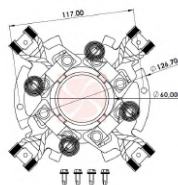

BRUSH-HOLDERS

STARTER MOTORS

CODE	OEM	MOTOR TYPE	OEM Nº
A-184-12V	DELCO-REMY	37MT/41MT	10468705(37MT),10468891(41MT)
MOTOR Nº			BRUSHES DIMENSIONS
10461169, 10461171, 10461227, 10461275, 10461718, 10478812, 10478818, 10478825, 10478890, 10478999, 10479035, 10479109, 10479187, 10479283, 1993874, 1993963, 1993964, 19939969, 8200107, 8200251, 8300038			9,6 x 28,6 x 26,6

APPLICATION

CATERPILLAR COLHEITADEIRA MT 875, EMPILHADERA V30 COM MOTOR 37MT, EMPILHADERA V40 COM MOTOR 37MT, EMPILHADERA V41 COM MOTOR 37MT, EMPILHADERA V50 COM MOTOR 37MT, EMPILHADERA V51 COM MOTOR 37MT, EMPILHADERA V60 COM MOTOR 37MT **DIVERSAS** AGCO **MASSEY FERGUNSON** TRATOR 2360 COM MOTOR CUMMINS **TEREX** MÁQUINAS DIVERSAS