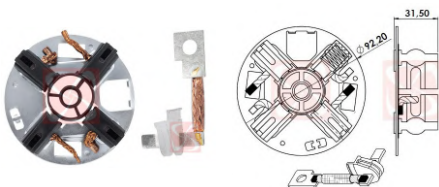

BRUSH-HOLDERS

STARTER MOTORS

0001241020, 0001241128, 0002242002,
0002242002F042002135

APPLICATION

KAMAZ 18T 5460 740.50-360 EURO 2, 27T 6520 740.51-320 EURO 2 **MERCEDES-BENZ** CAMINHÕES ACTROS 2546 BLUETEC, CAMINHÕES ACTROS 2646 BLUETEC, CAMINHÕES ACTROS 4144 BLUETEC, CAMINHÕES ATRON 1635, CAMINHÕES AXOR 2036, CAMINHÕES AXOR 2041, CAMINHÕES AXOR 2536, CAMINHÕES AXOR 2541, CAMINHÕES AXOR 2641, CAMINHÕES AXOR 3341, CAMINHÕES AXOR 3344, CAMINHÕES AXOR 4141, ÔNIBUS O500 MA, ÔNIBUS O500 MDA, ÔNIBUS O500 RSD, ÔNIBUS O500 UA, ÔNIBUS O500 UDA **SCANIA** CAMINHÕES G380, CAMINHÕES G420, CAMINHÕES P230, CAMINHÕES P270, CAMINHÕES P310, CAMINHÕES P340, CAMINHÕES P380, CAMINHÕES P420, CAMINHÕES P470, CAMINHÕES P480, CAMINHÕES R230, CAMINHÕES R270, CAMINHÕES R310, CAMINHÕES R340, CAMINHÕES R380, CAMINHÕES R420, CAMINHÕES R470, CAMINHÕES R480, CAMINHÕES T340, CAMINHÕES T380, CAMINHÕES T420, CAMINHÕES T470, ÔNIBUS K270, ÔNIBUS K310, ÔNIBUS K340, ÔNIBUS K380, ÔNIBUS K420 **VOLVO** ÔNIBUS B7R

CODE	OEM	MOTOR TYPE	OEM Nº
A-235-24V	BOSCH - WAPSA	HEF95	2004336100
MOTOR Nº		BRUSHES DIMENSIONS	
0001161002, 0001250001, 0001250002, 0001251009, 0001261001, 0001261002, 0001261003, 0001261004, 0001261013, 0001261021, 0001261025, 0001261026, 0001263019, 0001263021, 0986021480, 2031368, 20313686146, 5801381129, 6033AD4194		6,5 x 28,0 x 18,0	

APPLICATION

DAF CAMINHÕES XF105.460, CAMINHÕES XF105.510 **SCANIA** CAMINHÕES G420, CAMINHÕES G440, CAMINHÕES G470, CAMINHÕES P114, CAMINHÕES P124, CAMINHÕES P144, CAMINHÕES P230, CAMINHÕES P270, CAMINHÕES P310, CAMINHÕES P340, CAMINHÕES P380, CAMINHÕES P420, CAMINHÕES P470, CAMINHÕES R114, CAMINHÕES R124, CAMINHÕES R144, CAMINHÕES R230, CAMINHÕES R270, CAMINHÕES R310, CAMINHÕES R340, CAMINHÕES R380, CAMINHÕES R420, CAMINHÕES R440, CAMINHÕES R470, CAMINHÕES T114, CAMINHÕES T124, CAMINHÕES T144, CAMINHÕES T340, CAMINHÕES T380, CAMINHÕES T420, CAMINHÕES T470, ÔNIBUS K310, ÔNIBUS K310 URBANO