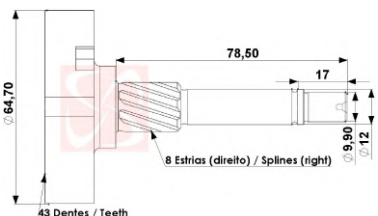

REFERENCIA		
P5-101		
FABRICANTE	Nº OEM	TIPO ARRANQUE
MITSUBISHI		

MOTOR DE PARTIDA

M001T74287ZC, M001T79781

APLICACOES

CATERPILLAR MÁQUINAS DIVERSAS **CLARK** EMPILHADEIRA **MITSUBISHI** EMPILHADEIRA FG25, PAJERO V6 GAS **REPARO DA PLANETÁRIA:** RP-0103, RP-0066, RP-100