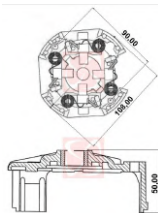

CODE	OEM	MOTOR TYPE	OEM N°
A-319-12V	MAGNETI MARELLI		1011743
MOTOR N°		BRUSHES DIMENSIONS	
4702248, 4807375, 63216800, 63216808, 63216814, 63216815, 63216827, 63216833, 63216851, 63216859, 63216873, 63216874, 63216876, 63216898, MT62BA, MT68A, MT68AA		10,0 x 25,0 x 23,5	

APPLICATION

FIAT TRATORES 446, TRATORES 466, TRATORES 480 **NEW HOLLAND** TRATORES SÉRIES 3435, TRATORES SÉRIES 3935