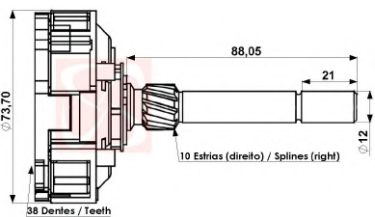

PLANETARY GEAR STARTER MOTORS

REFERENCIA		
P1-099		
FABRICANTE	Nº OEM	TIPO ARRANQUE
BOSCH - WAPSA	1006200099, 1006200096, F010AL1012, 1006200154	DW

MOTOR DE PARTIDA

0001109014, 0001109018, 0001109025, 0001109026, 0001109028, 0001109030, 0001109031, 0001109033, 0001109036, 0001109041, 0001109042, 0001109048, 0001109061, 0001109200, 0001109204, 0001109252, 0001109253, 0001109264, 0001109267, 0001109268, 0001109269, 0001109270, 0001109340, 0001109341, 0001110112, F002G20524

APLICACOES

ALFA ROMEO 145 1.9 JTD (1999-2001), 147 1.9 JTD (2000-2002), 147 1.9 JTD 16V (2005->), 147 1.9 JTD 16V (2005->), 156 1.9 JTD (1997-2006), 159 1.9 JTD 16V (2005->), 166 2.4 (2003->), 166 2.4 JTD (2000->), ALFA 146 1.9 JTD (1999-2001), BRERA 2.4 JTD 20V (2006->), GT 1.9 JTD (2003->), MITO 1.6 (2008->), SPIDER 2.4 JTD (2007->) **CHEVROLET** KORANDO 3.2 (1999->), **CITROEN** BERLINGO 1.8/1.9 DIESEL (1996->), BERLINGO 2.0 HDI (1999->), BX 1.9 DIESEL (1987-1992), BX16 1.6 (1988-1993), BX17 1.8 DIESEL (1985-1993), BX19 1.8 TURBO TRD (1988-1993), BX19 1.9 4X4 (1989-1993), BX19 1.9 DIESEL (1983-1993), C15 1.8 DIESEL (1986-2000), C15 1.9 DIESEL (2000-2005), C25 1.9 DIESEL (1987-1994), C25 2.5 DIESEL 4X4 (1987-1994), C4 2.0 16V (2004->), C4 2.0 HDI (2004->), C4 2.0 HDI PICASSO 165 (2010->), C5 2.0 HDI (2001-2004), C5 2.2 HDI (2001-2006), C5 3.0 V6 (2001-2005), C8 2.0 HDI (2002->), C8 2.2 HDI (2002->), C8 3.0 V6 (2002->), DS4 2.0 HDI 160 (2011->), EVASION 1.9 TD (1994-2002), EVASION 2.0 HDI (1999-2002), EVASION 2.1 TD (1996-2002), JUMPER 1.9 DIESEL (1994-2002), JUMPER 1.9 TD (1994-2002), JUMPER 1.9 TD 4X4 (1996-2002), JUMPER 2.0 HDI (2001-2002), JUMPER 2.2 HDI (2002->), JUMPY 1.9 DIESEL (1995-1998), JUMPY 1.9 TD (1995->), JUMPY 2.0 HDI (1999-2006), JUMPY 2.0 HDI 125/95 (2011->), VISA 1.7 DIESEL (1984-1991), XANTIA 1.9 DIESEL (1994-2003), XANTIA 1.9 TD (1994-2003), XANTIA 2.0 HDI (1999-2003), XANTIA 2.1 TD 12V (1995-1999), XM 2.1 DIESEL (1989-1996), XM 2.1 TD 12V (1989-2000), XM 2.1 TD 12V (1994-2000), XSARA 1.8 DIESEL (1997-2000), XSARA 1.8 TD (1997-2000), XSARA 1.9 DIESEL (1997-2005), XSARA 1.9 TD (1997-2000), XSARA 2.0 HDI (1999-2005), ZX 1.8 DIESEL (1993-1997), ZX 1.9 TD (1992-1997) **FIAT** 500