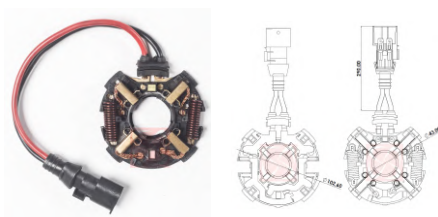

CODE	OEM	MOTOR TYPE	OEM Nº
D-612-12V	VALEO		7701470783
MOTOR Nº			BRUSHES DIMENSIONS
			6,0 x 12,5 x 20,0

APPLICATION

OBSERVAÇÕES Porta-escovas aplicado em direção elétrica. **CITROËN** SAXO **PEUGEOT** 106 **RENAULT** CLIO 1.5 DCI 2001, CLIO 1.9D (1998), KANGOO 1.5 DCI (2001), KANGOO 1.9D (1999), SCENIC **YALE** TRANSPALETEIRA MPE 060 (MINI UNIDADE HIDRÁULICA)