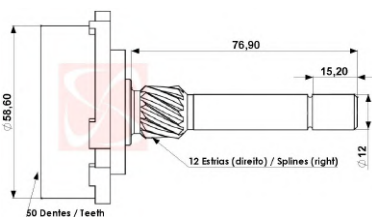

CASE COLHEITADEIRA DE ALGODÃO 1822, COLHEITADEIRA DE ALGODÃO 1844, COLHEITADEIRA DE ALGODÃO 2055, COLHEITADEIRA DE ALGODÃO 2155, COLHEITADEIRA DE CANA A8000, COLHEITADEIRA DE CANA A8800, COLHEITADEIRA DE GRÃOS 1620, COLHEITADEIRA DE GRÃOS 1680, COLHEITADEIRA DE GRÃOS 1640, COLHEITADEIRA DE GRÃOS 1644, COLHEITADEIRA DE GRÃOS 1666, COLHEITADEIRA DE GRÃOS 1688, COLHEITADEIRA DE GRÃOS 1690, COLHEITADEIRA DE GRÃOS 1690, COLHEITADEIRA DE GRÃOS 2055, COLHEITADEIRA DE GRÃOS 2090, COLHEITADEIRA DE GRÃOS 2094, COLHEITADEIRA DE GRÃOS 2096, COLHEITADEIRA DE GRÃOS 2144, COLHEITADEIRA DE GRÃOS 2166, COLHEITADEIRA DE GRÃOS 2188, COLHEITADEIRA DE GRÃOS 2290, COLHEITADEIRA DE GRÃOS 2294, COLHEITADEIRA DE GRÃOS 2366, COLHEITADEIRA DE GRÃOS 2390, COLHEITADEIRA DE GRÃOS 2394, COLHEITADEIRA DE GRÃOS 2399, COLHEITADEIRA DE GRÃOS 2470, COLHEITADEIRA DE GRÃOS 2590, COLHEITADEIRA DE GRÃOS 2594, COLHEITADEIRA DE GRÃOS 2670, COLHEITADEIRA DE GRÃOS 2870, COLHEITADEIRA DE GRÃOS 3294, COLHEITADEIRA DE GRÃOS 3394, COLHEITADEIRA DE GRÃOS 4490, COLHEITADEIRA DE GRÃOS 4494, COLHEITADEIRA DE GRÃOS 4690, COLHEITADEIRA DE GRÃOS 4694, COLHEITADEIRA DE GRÃOS 4890, COLHEITADEIRA DE GRÃOS 4894, COLHEITADEIRA DE GRÃOS 4994, COLHEITADEIRA DE GRÃOS 7110, COLHEITADEIRA DE GRÃOS 7120, COLHEITADEIRA DE GRÃOS 7130, COLHEITADEIRA DE GRÃOS 7140, COLHEITADEIRA DE GRÃOS 7210, COLHEITADEIRA DE GRÃOS 7220, COLHEITADEIRA DE GRÃOS 7230, COLHEITADEIRA DE GRÃOS 7240, COLHEITADEIRA DE GRÃOS 7250, COLHEITADEIRA DE GRÃOS 8930, COLHEITADEIRA DE GRÃOS 9110, COLHEITADEIRA DE GRÃOS 9130, COLHEITADEIRA DE GRÃOS 9210, COLHEITADEIRA DE GRÃOS 9230, COLHEITADEIRA DE GRÃOS 9240, COLHEITADEIRA DE GRÃOS 9310, COLHEITADEIRA DE GRÃOS 9330, TRATOR MAGNUM MX220, TRATOR MAGNUM MX240, TRATOR MAGNUM MX270 (C/ MOTOR CUMMINS 8.3L) **CUMMINS** MOTORES C E ISC **DIVERSAS** 22 **FORD** 1630, 2422, 2425, 2622, 2626, 2630, 2631, 2932, 3222, 4030, 4532, 5032, CARGO 16, CARGO 1932 ELETRÔNICO (C/ MOTOR CUMMINS 8.3 L), CARGO ELETRONICO 2632, COM MOTOR CUMMINS 6CTAA **JAC** HFC4253 **RANDON** CAMINHÃO DE MINERAÇÃO RK430B, CAMINHÃO DE MINERAÇÃO RK430M, CAMINHÃO DE MINERAÇÃO RK628C, CAMINHÃO DE MINERAÇÃO RK628CF, CAMINHÃO DE MINERAÇÃO RK628CR **SCANIA** P230, P270, P310, P340, P380, P420, P470, P480 R230, R270, R310, R340, R380, R420, R470, R480, T340, T380, T420, T470 **VOLKSWAGEN** 17-310, 18-310, 19-320, 19-370, 19-370 COM MOTOR INTERNATIONAL, 23-210, 23-220, 23-310, 24- 220, 25-370 26-220, 26-260, 26-310 - COM MOTOR CUMMINS 6CTAA 8.3 LITROS, 31-320, B18320 EO, B19320 EOT (C/ MOTOR CUMMINS ISC 8.3L), CAMINHÕES 17-220, CAMINHÕES 18.310 TITAN TRACTOR, CAMINHÕES 31-370, CONSTELLATION 17320, CONSTELLATION 19320, CONSTELLATION 19360, CONSTELLATION 24320, CONSTELLATION 25320, CONSTELLATION 25370, CONSTELLATION 25400, CONSTELLATION 31320, CONSTELLATION C/MOTOR CUMMINS ISC, ÔNIBUS 19320EOT, ÔNIBUS QUÉOPS EVOLUTION COM MOTOR CUMMINS ISC, TITAN TRACTOR, TITAN TRACTOR 18310 (C/ MOTOR CUMMINS 8.3L) **VOLVO** FH12/380 4X4 GLOBETROTTER (C/ MOTOR VOLVO D12 DIESEL), FM12/380 6X2 P. LOTUS 3 EIXOS (C/ MOTOR VOLVO D12 DIESEL), FH12/420 4X2 TOP-CLASS (C/ MOTOR VOLVO D12 DIESEL), FH12/420 6X4 GLOBETROTTER (C/ MOTOR VOLVO D12 DIESEL), FM12/380 6X4 3 EIXOS (C/ MOTOR VOLVO D12 DIESEL), FM12/420 8X4 4 EIXOS (C/ MOTOR VOLVO D12 DIESEL), NH12/380 4X2 GLOBETROTTER (C/ MOTOR VOLVO D12 DIESEL), NH12/380 6X4 3 EIXOS (C/ MOTOR VOLVO D12 DIESEL)