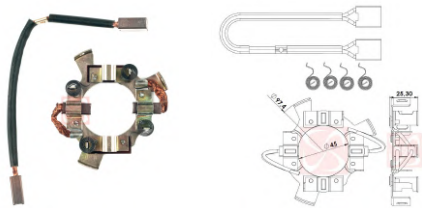

CODE	OEM	MOTOR TYPE	OEM Nº
A-102-12V	BOSCH - WAPSA	MPB	9001453023,246007
MOTOR Nº			BRUSHES DIMENSIONS
9000453020, 9000453033, 9000453034, 9000453041, 9000453044, 9000453046, 9000453047, 9000453050, 9000453053, 9000453054, 9000453060, 9000453061, 9000453027			8,8 x 19,1 x 22,0

APPLICATION

CASE PÁ CARREGADEIRA W7 COM MOTOR PERKINS 6 CIL, RETROESCAVADEIRA 580 CK COM MOTOR PERKINS 4 CIL, RETROESCAVADEIRA 580 E COM MOTOR PERKINS 4 CIL **CBT** TRATOR 1090 COM MOTOR PERKINS 6 CIL, TRATOR 1100 COM MOTOR PERKINS 6 CIL **CHEVROLET-GM** CAMINHÕES A60, CAMINHÕES A70, CAMINHÕES A80, CAMINHÕES A90, CAMINHÕES C/PERKINS 4CIL, CAMINHÕES C/PERKINS 6CIL **CHRYSLER (CAMINHÕES)** P-700 COM MOTOR PERKINS 6 CIL **CLARK** EMPILHADEIRA C300 HY40, EMPILHADEIRA C300 HY50, EMPILHADEIRA C300 HY60, TRATOR MICHIGAN 75A **EATON** EMPILHADEIRA D83C, EMPILHADEIRA D83P, EMPILHADEIRA D87P, PÁ CARREGADEIRA 1900, PÁ CARREGADEIRA 250A **FIAT-ALLIS** RETROESCAVADEIRA FB80.2 GENESIS 5.0 **FORD (CAMINHÕES)** CARGO 1113 D229-6, CARGO 1313 D229-6, F11000 COM MOTOR PERKINS 6 CIL, F11000 D229-6, F12000 COM MOTOR PERKINS 6 CIL, F12000 D229-6, F13000 COM MOTOR PERKINS 6 CIL, F13000 D229-6, F13000 TD229-6, F19000 D229-6, F2000 D229-4, F21000 D229-6, F22000 D229-6, F22000 TD229-6, F4000 D226-4, F4000 FTO 4.4, F4000 TC 4.4, F7000 D229-6 **FORD (TRATOR)** 4610, 5610, 6610, 6610 TR4, 7610 **HYSTER** EMPILHADEIRA 4236 COM MOTOR PERKINS 4 CIL, EMPILHADEIRA 4203 COM MOTOR PERKINS 4 CIL **MASSEY FERGUSON (TRATOR)** 95L COM MOTOR PERKINS 6 CIL, 95X COM MOTOR PERKINS 6 CIL, ESTEIRAS MF3366, ESTEIRAS MF400, MF295/4, MF296, MF296/4 **NEW HOLLAND (TRATOR)** 4630 OHV 3201, 5030 GENESIS, 5630 GENESIS, 6630 GENESIS, 7630 GENESIS, 7810 GENESIS, 7830 GENESIS, 8030 GENESIS **VOLKSWAGEN (CAMINHÕES)** 11160, 12140 H D229-6, 22160, 7110 S TD229 EC4, 7110 S TD229-4, 790 S D229-4