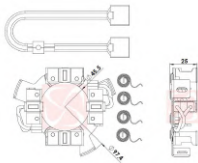

CODE	OEM	MOTOR TYPE	OEM Nº
A-111-12V	BOSCH - WAPSA	MPB	9001453023,246007
MOTOR Nº		BRUSHES DIMENSIONS	
9000453020, 9000453027, 9000453033, 9000453034, 9000453041, 9000453044, 9000453046, 9000453047, 9000453050, 9000453053, 9000453054, 9000453060, 9000453061		8,8 x 19,1 x 17,0	

APPLICATION

OBSERVAÇÕES Escovas com o comprimento menor que o porta-escovas A-102-12V, para aplicação em coletores com diâmetro maior **CASE** PÁ CARREGADEIRA W7 COM MOTOR PERKINS 6 CIL, RETROESCAVADEIRA 580 CK COM MOTOR PERKINS 4 CIL, RETROESCAVADEIRA 580 E COM MOTOR PERKINS 4 CIL **CBT** TRATOR 1090 COM MOTOR PERKINS 6 CIL, TRATOR 1100 COM MOTOR PERKINS 6 CIL **CLARK** EMPILHADEIRA C300 HY40, EMPILHADEIRA C300 HY50, EMPILHADEIRA C300 HY60, TRATOR MICHIGAN 75A **EATON** EMPILHADEIRA D83C, EMPILHADEIRA D83P, EMPILHADEIRA D87P, PÁ CARREGADEIRA 1900, PÁ CARREGADEIRA 250A **FIAT-ALLIS** RETROESCAVADEIRA FB80.2 GENESIS 5.0 **FORD (CAMINHÕES)** CARGO 1113 D299-6, CARGO 1313 D229-6 F11000 COM MOTOR PERKINS 6 CIL, F11000 D229-6, F12000 COM MOTOR PERKINS 6 CIL, F12000 D229-6, F13000 COM MOTOR PERKINS 6 CIL, F13000 D229-6, F13000 TD229-6, F19000 D229-6, F2000 D229-4, F21000 D229-6, F22000 D229-6, F22000 TD229-6, F4000 D226-4, F4000 FTO 4.4, F4000 TC 4.4, F7000 D229-6 **FORD (TRATOR)** 4610, 5610, 6610, 6610 TR4, 7610 **GM (CAMINHÕES)** A60, A70 A80, A90 **HYSTER** EMPILHADEIRA 4236 COM MOTOR PERKINS 4 CIL, EMPILHADEIRA 4203 COM MOTOR PERKINS 4 CIL, **MASSEY FERGUSON** TRATOR 951 COM MOTOR PERKINS 6 CIL, TRATOR 95X COM MOTOR PERKINS 6 CIL, TRATOR DE ESTEIRAS MF3366, TRATOR DE ESTEIRAS MF400, TRATOR MF295/4, TRATOR MF296, TRATOR MF296/4 **NEW HOLLAND** TRATOR 4630 OHV 3201, TRATOR 5030 GENESIS, TRATOR 5630 GENESIS, TRATOR 6630 GENESIS, TRATOR 7630 GENESIS, TRATOR 7810 GENESIS, TRATOR 7830 GENESIS, TRATOR 8030 GENESIS **VOLKSWAGEN (CAMINHÕES)** 11160, 12140 H D229-6, 22160, 7110 S TD229 EC4, 7110 S TD229-4, 790 S D229-4