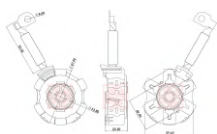

CODE	OEM	MOTOR TYPE	OEM Nº
A-019-12V	BOSCH - WAPSA		1004337160
MOTOR Nº			BRUSHES DIMENSIONS
0001138055			4,5 x 14,0 x 12,5

APPLICATION

OBSERVAÇÕES Para motores Start-Stop **ALFA ROMEO** GIULIETTA 1.4, GIULIETTA 1.4 TB, GIULIETTA 1.6 JTDM, MITO 0.9, MITO 1.4, MITO 1.4 T, MITO 1.6 JTD, MITO 1.6 JTDM **AUDI** A4 3.2 TFSI, A5 3.2 TFSI, A6 2.8 TFSI, A6 3.0 TFSI, A7 3.0 TFSI, A8 3.0 TFSI **FIAT** 500 0.9, 500 1.2, 500 1.4, 500 C 0.9, 500 L 0.9, 500 L 0.9 CNG, 500 L 1.6 MULTIJET, 500 X 1.6 MULTIJET, DOBLO 1.4, DOBLO 1.4 CARGO, DOBLO 1.6 DIESEL MULTIJET, IDEA 1.2 16V, IDEA 1.4 16V, PANDA 0.9, PANDA 0.9 4X4, PANDA 0.9 CNG, PUNTO 0.9 BIFUEL, PUNTO 0.9 TWINAIR TURBO, PUNTO 1.4, PUNTO EVO 1.4, PUNTO EVO 1.4 16V, PUNTO EVO 1.6 DIESEL MULTIJET **JEEP** RENEGADE 1.6 CRD **KIA** CARENS 1.6, CEE'D 1.4, CEE'D 1.6, RIO 1.4, RIO 1.6, SOUL 1.6 GDI, SPORTAGE 1.6 GDI **LANCIA** DELTA 1.4 16V, MUSA 1.6 DIESEL MULTIJET, YPSILON 0.9 TWINAIR **MINI** COOPER 1.6 D, COOPER 2.0 D, COOPER 2.0 D CLUBMAN, COOPER 2.0 SD CLUBMAN