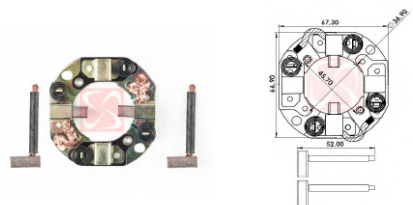

CODE	OEM	MOTOR TYPE	OEM Nº
A-141-12V	MAGNETI MARELLI	E800.8/1-12	83221241,83224461,83225359,83226216
MOTOR Nº		BRUSHES DIMENSIONS	
30002A, 30003A, 50246532, 50246648, 63101000, 63102000, 63102003, 63102004, 63102007, 63102008, 63103002, 63103003, 63103007, 63103008, 63103015, 63103022, 63103031, 63192000, 63222831, 63222833, 63222836, 63222838, 63223031, 63223034, 63222831, 63222832, 63222833, 63222836, 63222837, 63222838, 63222900, 63222901, 63222904, 63223031, 63223032, 63223033, 63223034, 63223035, 63223085, 63223103, 63223104, 63223106, 63223108, 63223182, 63223304, 63230001, 63230003, 63293103, 83221241, 83224461, 83225359, 83226216		7,0 x 13,0 x 17,5	

APPLICATION

CITROËN JUMPY (DISPATCH) 1.6, JUMPY (DISPATCH) 1.6i **FIAT** 127 0.9, 500 (CINQUECENTO) 0.7, 500 (CINQUECENTO) 0.7i, 500 (CINQUECENTO) 0.9, 500 (CINQUECENTO) 0.9iE, 600 (SEICENTO) 0.9, BRAVA 1.6 16V EL, BRAVA 1.6 16V SX, BRAVO 1.6, BRAVO 1.6 SX, DOBLÒ 1.6iE. 16V, DOBLÒ CARGO 1.6 16V, FIORINO 0.9, FIORINO 1.6, MAREA 1.6 16V BIPOWER, MAREA 1.6i 16V, MAREA WEEKEND 1.6 16V, MULTIPLA 1.6 16V, PALIO 1.4, PALIO 1.6 16V, PUNTO 1.4 TURBO GT, SCUDO 1.6, SIENA 1.4, SIENA 1.6 16V, STILO 1.6 16V, STRADA, TEMPRA 1.6iE, TIPO 1.6iE, UNO 0. **SEAT** FURA 0.9, IBIZA 0.9, MARBELLA 0.8, MARBELLA 0.9, TERRA 0.9 **TOYOTA** 18R