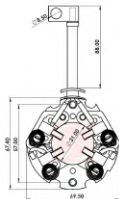

CODE	OEM	MOTOR TYPE	OEM Nº
A-157-12V	MITSUBISHI	PMGR	F32Z-11061-B, SBE-342, 83503671, 83224461, 83225326, M649T06971, 83503671, 83224461, 83225326
MOTOR Nº		BRUSHES DIMENSIONS	
M001T74081, M001T74181, M001T74281, M001T74381, M001T74481, M001T74482, M001T74581, M001T74583, M001T74781, M001T74781A, M001T75281, M001T75283, M001T75381, M001T75681, M001T76281, M1T74081, M1T74181, M1T74281, M1T74381, M1T74481, M1T74482, M1T74581, M1T74583, M1T74781, M1T74781A, M1T75281, M1T75283, M1T75381, M1T75681, M1T76281, M1T95081		4,5 x 18,0 x 17,0	

APPLICATION

DIVERSAS AMC, CHEVROLET-GM, DODGE, EAGLE, FORD, GEO, INFINITI, MITSUBISHI **JEEP** CHEROKEE 4.0, GRAND CHEROKEE 4.0, WRANGLER 4.0 **MAZDA** 929 3.0 V6, MPV 3.0, RX7, XEDOS 6 2.0 V6 **SUBARU** FORESTER 2.0, FORESTER 2.5, IMPREZA 1.8, IMPREZA 2.0, LEGACY II 2.2, OUTBACK 2.5I, SVX 3.3I 24V, VIVIO 0.7 **SUZUKI** BALENO 1.3, BALENO 1.8, BALENO 1.9 TD, GRAND VITARA 1.6, GRAND VITARA 2.0, SWIFT 1.3, SWIFT 1.3 GTI, SWIFT 1.6, VITARA 1.6, WAGON R+ 1.3 **TOYOTA** 2L, 3L