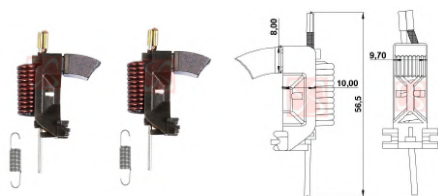

BRUSH-HOLDERS

OTHERS

CODE	OEM	MOTOR TYPE	OEM Nº
D-001-12V	DIVERSOS		
MOTOR Nº			BRUSHES DIMENSIONS
773.50008.09, 93286609, 93362932, 93369734, 93370045, 93390093, 970448Q			8,0 x 9,7 x 14,5

APPLICATION

DIVERSAS ELETROVENTILADORES DIVERSOS **FORD** FOCUS **GM** CELTA, CORSA, MONTANA, PRISMA **MERCEDES** AXOR **VOLKSWAGEN** AMAROK, GOLF, TIGUAN