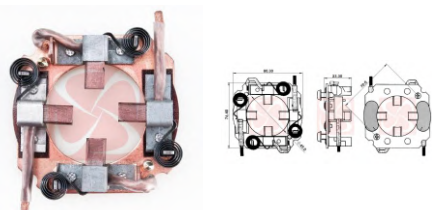

BRUSH-HOLDERS

STARTER MOTORS

CODE	OEM	MOTOR TYPE	OEM Nº
A-972-12V	ISKRA		16905972
MOTOR Nº			BRUSHES DIMENSIONS
11.130.823, 11130203, 11130248, 11130250, 11130432, 11130500, 11130502, 11130503, 11130509, 11130520, 11130521, 11130525, 11130526, 11130531, 11130532, 11130533, 11130548, 11130551, 11130552, 11130565, 11130579, 11130612, 11130618, 11130620, 11130624, 11130629, 11130631, 11130632, 11130665, 11130669, 11130670, 11131823, 16445, 16562, 17072, 17074, 17075, 17095, 17114, 17649, 18461, 19657, 19677, 30036, 30122, 32302, AZJ3123, AZJ3137, AZJ3139, AZJ3140, AZJ3144, AZJ3148, AZJ3149, AZJ3150, AZJ3151, AZJ3155, AZJ3156, AZJ3157, AZJ3166, AZJ3169, AZJ3170, AZJ3177, AZJ3182, AZJ3192, AZJ3195, AZJ3197, AZJ3198, AZJ3203, AZJ3205, AZJ3206, AZJ3217, AZJ3218, AZJ3219, AZJ3286, AZJ3538, AZJ3552, AZJ3554			8,9 x 15,9 x 23,0

APPLICATION