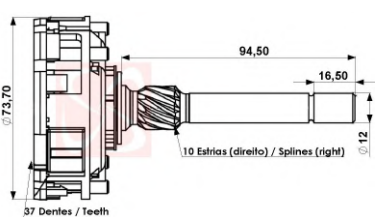

REFERENCIA		
P1-111		
FABRICANTE	Nº OEM	TIPO ARRANQUE
BOSCH - WAPSA	F000AL1974	LT

MOTOR DE PARTIDA

28100L072, F000AL0111, F000AL0130

APLICACOES

FORD F-250 **TOYOTA** HILUX, SW4 2.8, SW4 3.0 DIESEL (2006->), SW4 D4D 2.5 **REPARO DA PLANETÁRIA: RP-0075, RP-0078, RP-0079**