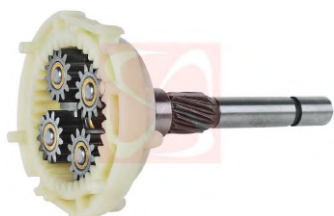

## APLICACOES

**CHEVROLET - GM** BLAZER E S-10 C/ MOTOR VORTEC V6 4.3, SILVERADO 6.0 V8 (C/ MOTOR VORTEX) **CLARK** EMPILHADEIRAS **HYSTER** EMPILHADEIRAS **YALE** EMPILHADEIRAS **REPARO DA PLANETÁRIA: RP-0071, RP-0097**