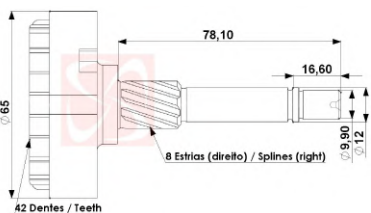

2.5 (1998-1998), CHEROKEE 2.5 I (1991-1996), CHEROKEE 2.5 SE (1994-1997), CHEROKEE 2.8 CRD KJ (2003->), COMPASS 2.0 CRD (2006->), GRAND CHEROKEE 2.7 CRD 4X4 (2001->), PATRIOT 2.0 CRD (2006->), WAGONEER 2.5 RIO GRANDE (1995-1995), WAGONEER 2.5 SE (1994-1997), WRANGLER 2.5 (1991-1998) **KIA** 2500 2.5 TCI (2003->), PREGIO 2.5 TCI (2001->) **MAZDA** 3 2.0 CD MRZ (2006->), 323 2.0 DIESEL (1996-2000), 323 2.0 TD (1998-2001), 323 F 2.0 TD (2001-2004), 323 S 2.0 DIESEL (2000-2002), 5 2.0 DIESEL DI (2005->), 6 2.0 CD MRZ (2007->), 6 2.0 CTD 4X4 (2002-2005), 6 2.0 DIESEL DI (2002-2005), 626 2.0 DIESEL (1998-2002), 626 2.0 TD (2000-2002), 626 2.0 TDDI (1998-2002), B 2500 2.5 DIESEL (1999-2002), B 2500 2.5 DIESEL 4WD (1998-2002), B 2500 2.5 TD 4WD (1999->), BT-50 2.5 DIESEL 4WD (2006->), E 2000 2.2 DIESEL (1997-1999), E 2000 2.2 DIESEL 4WD (1997-2001), E 2200 2.2 DIESEL (1997-2002), E 2200 2.2 DIESEL 4WD (1997-2001), MPV 2.0 DIESEL DI (2002->), MPV 2.5 TD (1996-1999), PREMACY 2.0 TD (1999-2000) **MINI** CANTER 35 2.5 D (1992->), CHALLENGER 2.5 TD (2003->), COLT 1.8 DIESEL (1988-1992), COLT 1.8 DIESEL GLX (1988-1992), DELICA 2.3 D (1983-1986), GALANT 1.8 TURBO-D (1987-1992), GALANT 2.0 GLSTD (1992-1996), GALANT 2.0 TD (1992-1996), GALANT 2.0 TDI (1996-2004), GALANT 2.0 TDI (1996-2004) **MITSUBISHI**: GALANT 2.3 TURBO-D (1980-1984), GALANT 2.0 TDI (1996-2004) **MITSUBISHI**: PAJERO 2.5 TDI (1998-2006), GALANT 2.3 TD (1980-1984), GRANDIS 2.0 DI-D (2005->), L 200 2.5 D (1986-1996), L 200 2.5 D 4WD (1987-1993), L 200 2.5 DI-D (2006-2007), L 200 2.5 DIESEL (1996-2007), L 200 2.5 TD 4WD (1992-2007), L 300 2.3 D (1983-1986), L 300 2.5 D (1986-2006), L 300 2.5 DIESEL (1986-2006), L 300 2.5 TD 4WD (1988->), L 400 2.5 TD 2500 (1996->), L 400 2.5 TD 2500 4WD (1996->), L200 2.5 D (1996-2001), L200 2.5 TD (2003-2006), L200 2.5 TD 4WD (1996-2007), LANCER 1.8 DIESEL (1986-1992), LANCER 2.0 D (1992-2003), LANCER 2.0 DI-D (2008->), MONTERO 2.5 TD (2003->), OUTLANDER 2.0 DI-D (2007->), PAJERO 2.3 TD (1982-1986), PAJERO 2.5 TD (1986-2001), PAJERO 2.5 TD SPORT (1998-2003), PAJERO 2.5 TDI (2000-2006), PAJERO PININ 2.0 GDI (2000->), PAJERO SPORT 2.5 TD (1998-2003), SPACE GEAR 2.5 TD (1995-2000), SPACE GEAR 2.5 TD (1996-2001), SPACE GEAR 2.5 TD 4WD (1995->), SPACE RUNNER 2.0 TD (1992-1999), SPACE WAGON 1.8 TD (1986-1998), SPACE WAGON 2.0 TD (1992-1998) **OPEL** ASTRA 1.7 GTC CDTI (2011->), ASTRA J 1.7 CDTI (2009-2012), ASTRA J 1.7 CDTI SPORTS TOURER (2010->), MERIVA B 1.7 CDTI (2010->), MOKKA 1.7 CDTI (2012->) **PEUGEOT** 4X4 (1994-2002), 605 2.5 TD (1994-1999), BOXER 2.4 TDI (1996-2002), BOXER 2.5 DIESEL, BOXER 2.5 TDI (1997-2002), BOXER 2.5 TDI 4X4 (1996-2002) **PROTON** PERSONA 420 2.0 DIESEL (1996->) **RENAULT** MASTER 2.5 DIESEL (1997-2003), MASTER 2.8 DIESEL (1997-2003) **SUZUKI** GRAND VITARA 1.6 (1998->), JIMNY 1.3 16V (1998-2001), JIMNY 1.3 16V 4WD (1998-2001), SAMURAI 1.3 (1988->), SJ 413 1.3 (1984-1990), VITARA 1.6 (1988-1998), VITARA 1.6 16V (1991-1994), VITARA 1.6 16V 4WD (1990-1999), X-90 1.6 16V (1995->) **TROLLER** T4 2.8 TD MWM 4 CC SPRINT (2001->) **VAUXHALL** ASTRA MK V 1.7 CDTI (2011->), ASTRA MK VI 1.7 CDTI (2012->), ASTRA MK VI GTC 1.7 CDTI (2011->), MERIVA MK II 1.7 CDTI (2010->), MOKKA 1.7 CDTI (2012->), MOVANO 2.5 DIESEL (1998-2000), MOVANO 2.8 DTI (1998-2001) **REPARO DA PLANETÁRIA: RP-0101, RP-0102, RP-0103**

MOTOR DE PARTIDA

APLICACOES

DIVERSAS RENAULT **HYSTER** EMPILHadeira **REPARO DA PLANETÁRIA: RP-0103, RP-0073**