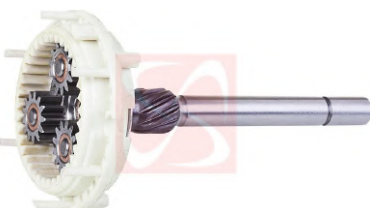

REFERENCIA		
P1-015		
FABRICANTE	Nº OEM	TIPO ARRANQUE
BOSCH - WAPSA	F000AL1015	DW

MOTOR DE PARTIDA

9000081001, 9000081002, F000AL0125

APLICACOES

FORD ESCORT 1.6, ESCORT 1.6I, ESCORT 1.8, ESCORT 1.8I, ESCORT 2.0, ESCORT 2.0I, ESCORT 2.0I XR3, ESCORT HOBBY 1.0, ESCORT HOBBY 1.6, VERONA 1.6, VERONA 1.8, VERONA 1.8I, VERONA 2.0, VERONA 2.0I **SEAT** INCA 1.6 EFI **VOLKSWAGEN** LOGUS 1.6, LOGUS 1.8, LOGUS 2.0, LOGUS 2.0I VOLKSWAGEN: LOGUS I, LOGUS I, LOGUS MI, LOGUS MI VOLKSWAGEN: LOGUS VAN 1.6 MI, LOGUS POINTER 1.8, POLO CLASSIC 1.6 MI, POLO CLASSIC 1.8 MI **REPARO DA PLANETÁRIA: RP-0080, RP-0056, RP-0133**