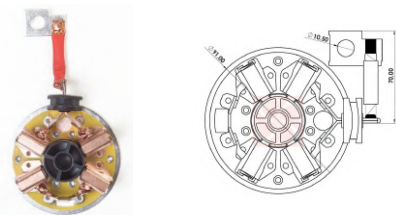

CODE	OEM	MOTOR TYPE	OEM Nº
A-239-12V	BOSCH - WAPSA	EV	6033AD0166,6033AD0370,6033AD0374, 6033AD2022,6033AD3267,6033AD3042, 6033AD3328,9003334368,RE501910,RE508815 RE508818,9971889,5001855189,1319759, 1319875,IH82035765
MOTOR Nº		BRUSHES DIMENSIONS	
0001230002, 0001230003, 0001230004, 0001230005, 0001230006, 0001230007, 0001230008, 0001230009, 0001230011, 0001230018, 0001230020, 0001230021, 0001230022, 0001230023, 0001230025, 0001230026, 0001230027		6,5 x 25,0 x 16,5	

APPLICATION

OBSERVAÇÕES RE501910, RE508815, RE508818, Iveco: 9971889, RENAULT: 5001855189, KHD: 1319759, 1319875, Case: IH 82035765 **DIVERSAS** DEUTZ, LIEBHERR, MERCEDES-BENZ, VOLVO **FORD** CAMINHÃO SÉRIE 21, CAMINHÕES F12000, CAMINHÕES F14000, CAMINHÕES F16000, CAMINHÕES F4000, F350 **IVECO** CAMINHÕES VERTIS 130 V18, CAMINHÕES VERTIS 130 V19, CAMINHÕES VERTIS 90 V16, CAMINHÕES VERTIS 90 V18 **JOHN DEERE** COMBINE 2254, COMBINE 4045, COMBINE 5410, COMBINE 5415, COMBINE 5420, COMBINE 5510, COMBINE 5615, COMBINE 5715, COMBINE 6205, COMBINE 6505, COMBINE 6510, COMBINE 6520, COMBINE 6605, COMBINE 6610, COMBINE 6615, COMBINE 6620, COMBINE 6715, COMBINE 6810, COMBINE 6820, COMBINE 6910, COMBINE 6920, COMBINE 7220, COMBINE 7320, COMBINE 7420, COMBINE 7520 **NEW HOLLAND** TRATOR TL100, TRATOR TL70, TRATOR TL80, TRATOR TL90