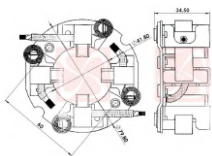

CODE	OEM	MOTOR TYPE	OEM Nº
A-002-12V	DELCO-REMY	38MT	10528064
MOTOR Nº			BRUSHES DIMENSIONS
10461768, 10461769, 10461775, 19026027, 19026028, 19026029, 19026031, 19026035, 8200005, 8200007, 8200023, 8200025, 8200075, 8200076, 8200077, 8200211, 8200217, 8200235, 8200239, 8200324, 8200356, 8200408, 8200977, 8201002, 8201039, 8300005, 8300021, 8300022, 8300024, 8300026, 8300065, 8300066			9,5 x 28,0 x 22,0

APPLICATION

CUMMINS MOTOR C 8.3L, MOTOR ISC 8.3L **FORD** CAMINHÕES CARGO 1622 C/ MOTOR CUMMINS 8.3L, CAMINHÕES CARGO 1630 C/ MOTOR CUMMINS 8.3L, CAMINHÕES CARGO 2422 C/ MOTOR CUMMINS 8.3L, CAMINHÕES CARGO 2425 C/ MOTOR CUMMINS 8.3L, CAMINHÕES CARGO 2622 C/ MOTOR CUMMINS 8.3L, CAMINHÕES CARGO 2626 C/ MOTOR CUMMINS 8.3L, CAMINHÕES CARGO 2630 C/ MOTOR CUMMINS 8.3L, CAMINHÕES CARGO 2631 C/ MOTOR CUMMINS 8.3L, CAMINHÕES CARGO 3222 C/ MOTOR CUMMINS 8.3L, CAMINHÕES CARGO 4030 C/ MOTOR CUMMINS 8.3L, CARGO MOTOR CUMMINS ELETRÔNICO **FREIGHTLINER** CASCADIA COM MOTOR MBE400, CENTURY COM MOTOR MBE400 **VOLKSWAGEN** 17220 C/ MOTOR CUMMINS 8.3L, 17310 C/ MOTOR CUMMINS 8.3L, 23210 C/ MOTOR CUMMINS 8.3L, 23220 C/ MOTOR CUMMINS 8.3L, 23310 C/ MOTOR CUMMINS 8.3L, 24220 C/ MOTOR CUMMINS 8.3L, 26220 C/ MOTOR CUMMINS 8.3L, 26260 C/ MOTOR CUMMINS 8.3L, 26310 C/ MOTOR CUMMINS 8.3L