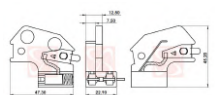

CODE	OEM	MOTOR TYPE	OEM Nº
B-203-12V	DELCO-REMY		3472316,3472319
MOTOR Nº		BRUSHES DIMENSIONS	
3472002, 3472014, 3472018, 3472020, 3472021, 3472022, 3472023, 3472024, 3472026, 3472027, 3472028, 3472032, 3472033, 3472037, 3472038, 3472042, 3472048, 3472049, 3472050, 3472051, 3472052, 3472053, 3472057, 3472058, 3472059, 3472060, 3472061, 3472062, 3472063, 3472064, 3472065, 3472066, 3472067, 3472068, 3472069, 3472070, 3472072, 3472073, 3472074, 3472075, 3472082, 3472091, 3472104, 3472105, 3472106, 3472119, 3472120, 3472121, 3472128, 3472130, 3472134, 3472135, 3472136, 3472137, 3472139, 3472142, 3472143, 3472144, 3472208, 3493604, 3493606, 3493619, 3493621, 3493635, 3493639, 3493641, 3493644, 3493704, 3493706		8,0 x 5,0 x 13,2	

APPLICATION

CHEVROLET-GM C10, CHEVETTE 1973 EM DIANTE, D10, OPALA 1973 EM DIANTE **FORD** MÁQUINAS DIVERSAS **MASSEY FERGUSON** MÁQUINAS DIVERSAS