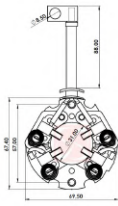

BRUSH-HOLDERS

STARTER MOTORS

CODE	OEM	MOTOR TYPE	OEM Nº
A-158-12V	MITSUBISHI	PMGR	M649T01671,F32Z-11061-B,SBE342
MOTOR Nº			BRUSHES DIMENSIONS
M001T74283, M001T75181, M001T75581, M001T76081, M1T74283, M1T75181, M1T75581, M1T76081			4,5 x 18,0 x 17,0

APPLICATION

JEEP CHEROKEE 4.0 XJ, CHEROKEE SPORT XJ, GRAND CHEROKEE 4.0 ZJ, GRAND CHEROKEE 5.2, WRANGLER II 4.0 TJ **MAZDA** 323 2.0 V6, 626 IV 2.5 V6, 929 III 3.0 V6, MPV I 3.0, MX-3 1.8i, MX-6 2.5i V6, XEDOS 6 2.0 V6, XEDOS 9 2.0 V6