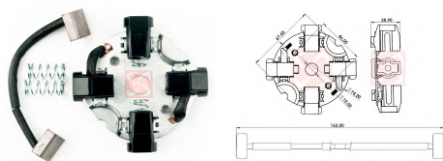

BRUSH-HOLDERS

STARTER MOTORS

CODE	OEM	MOTOR TYPE	OEM Nº
A-139-12V	MAGNETI MARELLI	E95R	85540341,85540691,085540341010,085540691010
MOTOR Nº		BRUSHES DIMENSIONS	
063221831010, 063222030010, 063222031010, 063222034010, 063222036010, 063222038010, 063222039010, 063222130010, 063222131010, 063222133010, 063222134010, 063222135010, 063222136010, 063222138010, 06322204010, 06322206010, 63221831, 63222030, 63222031, 63222034, 63222035, 63222036, 63222038, 63222039, 63222130, 63222131, 63222133, 63222134, 63222135, 63222136, 63222138, 63222204, 63222206		8,0 x 19,0 x 18,0	

APPLICATION

ALFA ROMEO CARROS ALFA 145, CARROS ALFA 155, CARROS ALFA 156 2.4 JTD, CARROS ALFA 166 2.4 JTD, CARROS AR6 1.9 D **CITROËN** CARROS C25 1.9 TD **FIAT** BRAVA 1.9 JTD, CROMA 1.9 TD, DUCATO 1.9 D, MAREA 2.4 JTD, MAREA 2.4 TD, MULTIPLA 1.9 JTD, PUNTO 1.9 JTD, REGATA 65 1.9 D, RITMO 1.9 TD, TEMPRA 1.9 D, TEMPRA 1.9 TD, TIPO 1.9 TD **IVECO** CAMINHÕES DIVERSOS, FURGÃO