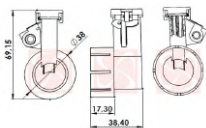

BRUSH-HOLDERS

ALTERNATORS

CODE	OEM	MOTOR TYPE	OEM Nº
B-215-12V	DELCO-REMY		10475746
MOTOR Nº			BRUSHES DIMENSIONS
10463651, 10479214, 10479215, 10479991, 10480017, 10480071, 10480072, 10480119, 10480167, 10480168, 10480190, 10480198, 10480214, 10480215, 10480237, 10480353, 10480485, 134208, 94860301502			4,5 x 8,0 x 22,0

APPLICATION

OBSERVAÇÕES CS 130D série IR / IF **CADILLAC** ESCALADE 5.7 **DIVERSAS** BUICK, DAEWOO, OLDSMOBILE **GM** BLAZER 4.3 V6, LUMINA 3.1 V6, MONTE CARLO 3.1 V6, S10 4.3 V6 **PONTIAC** GRAND PIX 3.1 V6 **PORSCHE** CAYENNE 4.5 TURBO