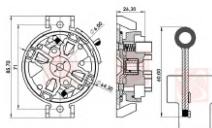

OBSERVAÇÕES Sentido de rotação: Anti-horário **AUDI** A2 1.4 TDI, A3 1.6l, A3 1.8l 20V, A3 1.9 TDI, A3 1.9 TDI QUATTRO, S3 1.8l TURBO 20V QUATTRO, TT 3.2l V6 QUATTRO **FORD** GALAXY COM MOTOR 1.9 TDCI, GALAXY COM MOTOR 1.9 TDI, GALAXY COM MOTOR 2.3l 16V, GALAXY COM MOTOR 2.8l V6, GALAXY COM MOTOR 2.8l VR6 **MERCEDES-BENZ** CLASSE G, CLASSE S, CLASSE V, CLASSE C, CLASSE CLK, CLASSE E, SPRINTER, UNIMOG, VARIO, VIANO, VITO **SEAT** ALHAMBRA COM MOTOR 1.9 TDI, AROSA COM MOTOR 1.4 TDI, CORDOBA COM MOTOR 1.9 D, CORDOBA COM MOTOR 1.9 SDI, CORDOBA COM MOTOR 1.9 TD, CORDOBA COM MOTOR 1.9 TDI, IBIZA COM MOTOR 1.9 D, IBIZA COM MOTOR 1.9 SDI, IBIZA COM MOTOR 1.9 TD, INCA COM MOTOR 1.7 SDI, INCA COM MOTOR 1.9 D, INCA COM MOTOR 1.9 SDI, LEON COM MOTOR 1.9 SDI, LEON COM MOTOR 1.9 TDI, TOLEDO COM MOTOR 1.9 D, TOLEDO COM MOTOR 1.9 SDI, TOLEDO COM MOTOR 1.9 TD, TOLEDO COM MOTOR 1.9 TDI, TOLEDO COM MOTOR 2.3l VR5 20V **SKODA** FABIA COM MOTOR 1.4 TDI, FABIA COM MOTOR 1.9 SDI, FABIA COM MOTOR 1.9 TDI, OCTAVIA COM MOTOR 1.9 D, OCTAVIA COM MOTOR 1.9 SDI, OCTAVIA COM MOTOR 1.9 TDI, OCTAVIA COM MOTOR 1.9 TDI 4X4 **VOLKSWAGEN** BEETLE COM MOTOR 1.9 TDI, BORA COM MOTOR 1.9 SDI, BORA COM MOTOR 1.9 TDI, BORA COM MOTOR 1.9 TDI 4MOTION, BORA COM MOTOR 2.3l V5 20V, BORA COM MOTOR 2.3l V5 20V 4MOTION, GOLF COM MOTOR 1.5 D, GOLF COM MOTOR 1.6 D, GOLF COM MOTOR 1.6 TD, GOLF II COM MOTOR 1.6 D, GOLF II COM MOTOR 1.6 TD, GOLF II COM MOTOR 1.9 TDI, GOLF III COM MOTOR 1.9 D, GOLF III COM MOTOR 1.9 TD, GOLF III COM MOTOR 1.9 TDI, GOLF III COM MOTOR 1.9 TDI, GOLF III COM MOTOR 2.8 VR6, GOLF III COM MOTOR 2.9l VR6, GOLF IV COM MOTOR 1.9 SDI, GOLF IV COM MOTOR 1.9 TDI, GOLF IV COM MOTOR 1.9 TDI 4MOTION, GOLF IV COM MOTOR 2.3l VR5 20V, GOLF IV COM MOTOR 2.3l VR5 20V 4MOTION, GOLF V COM MOTOR 1.9 TDI, JETTA COM MOTOR 1.5, JETTA COM MOTOR 1.6 D, JETTA COM MOTOR 1.6 TD, JETTA COM MOTOR 1.7, JETTA II COM MOTOR 1.6 D, JETTA II COM MOTOR 1.6 TD, PASSAT III COM MOTOR 1.9 D, PASSAT III COM MOTOR 1.9 TD, PASSAT III COM MOTOR 2.8l V6, PASSAT III COM MOTOR 2.8l VR6, PASSAT IV COM MOTOR 1.9 TD, PASSAT IV COM MOTOR 1.9 TDI, PASSAT IV COM MOTOR 2.8l VR6, PASSAT IV COM MOTOR 2.9l VR6, PASSAT V COM MOTOR 1.9 TDI, PASSAT V COM MOTOR 1.9 TDI 4MOTION, PASSAT V COM MOTOR 2.3l VR5 20V, PASSAT V COM MOTOR 2.3l VR5 20V 4MOTION, POLO V COM MOTOR 1.9 SDI, POLO V COM MOTOR 1.9 TDI, POLO VI COM MOTOR 1.9 SDI, POLO VI COM MOTOR 1.9 TDI, POLO VII COM MOTOR 1.9 TDI, TRANSPORTER COM MOTOR 2.4 D, TRANSPORTER COM MOTOR 2.5 TDI, TRANSPORTER COM MOTOR 2.5l, TRANSPORTER COM MOTOR 2.8l V6 24V, TRANSPORTER COM MOTOR 2.8l VR6

CODE	OEM	MOTOR TYPE	OEM Nº
A-232-12V	VALEO	D6RA100,DGRA37 D6RA57,D6RA571 D6RA572,D7E16, D7E3,D7E5,D7E51 D7E16,D7E23,D7E5	195253,594774,93190561
MOTOR Nº			BRUSHES DIMENSIONS
432623, 436062, 438079, 438093, 438129, 438211, 455748 455949, 458375, 9618725080, 9648644680, AC713850M, D6G1, D6G3, D6G32, D6G321, D6G33, D6G5, D6RA100, D6RA57, D6RA571, D6RA572, DGRA37, TS12-77, TS12E10 TS12E9/B, TS12E901, TS12E902			6,5 x 10,0 x 15,0

APPLICATION

CITROËN BERLINGO 1.1l, BERLINGO 1.4l, BERLINGO 1.6l, C3 1.6, C4 1.5 2005 EM DIANTE, C4 XSARA PICASSO 1.6 16V 2007 EM DIANTE **PEUGEOT** 206 1.4, 206 1.6 16V 2000 EM DIANTE, 307 1.4, 307 1.6, PARTNER 1.1l, PARTNER 1.4l, PARTNER 1.6l, RANCH 1.4l **RENAULT** CLIO 1.6 16V 2000 EM DIANTE, KANGOO 1.6 16V (K4M 2000 MOTOR)