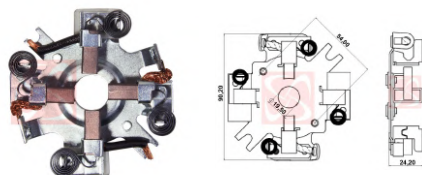

BRUSH-HOLDERS

STARTER MOTORS

CODE	OEM	MOTOR TYPE	OEM Nº
A-321-12V	MAGNETI MARELLI		72164101
MOTOR Nº		BRUSHES DIMENSIONS	
63217104, 63217105, 63217106, 63217107, 63217108, 63217110, 63217112, 63217116, 63217117, 63217118, 63217119, 63217120, 63217121, 63217125, 63217126, 63217138, 63217147, 63217148, 63217154, 63217156, 63217158, 63217163, 63217173, 63217180, 63217182, 63217186, 63217188, 63217197, 63217401, 63217402, 63217403, 63217404, 63217407, 63217408, 63217410, 63217425, 63217433, 63217447		9,0 x 16,0 x 23,5	

APPLICATION

FIAT DUCATO, TRATOR 55.46 (ANO 1984 - 1988), TRATOR 55.65 (ANO 1984 - 1988), TRATOR 55.66 (ANO 1984 - 1988), TRATOR 55.90 (ANO 1984 - 1988) **IVECO** 8040 (ANO 1987 - 1999), 8041 (ANO 1990 - 2000), 8061 (ANO 1986 - 2000), 8141 (ANO 1991 - 2001), DAILY 49.10 2.4D (ANO 1990) **RENAULT** MASTER 28-35 2.4D (ANO 1980-1989), MASTER 28-35 2.5D (ANO 1980-1989), TRATORES TRAFFIC 2.5D (ANO 1980 - 2001)