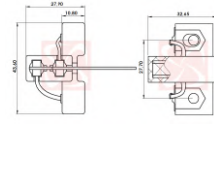

CODE	OEM	MOTOR TYPE	OEM Nº
B-218-12V	FORD / MOTORCRAFT		E43Z-10320-A, GC-402
MOTOR Nº		BRUSHES DIMENSIONS	
E43F-10300-EA, E43F-10300-PA, E43F-10300-RA, E43Z-10346-D, E53F-10300AA, E53F-10300BA, E53F-10300DA, E53F-10300EF, E53F-10300IR, E7SF10300HA, E7SF10300MA, E7ZF10300FA, E9SF10300BA		4,0 x 7,5 x 12,0	

APPLICATION

DIVERSAS MERCURY **FORD** BRONCO 2.6, E350, F250 5.0 V8, MUSTANG