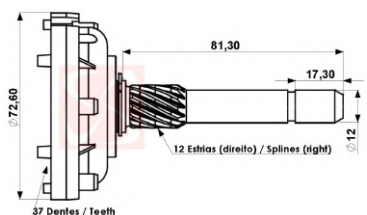

APLICACOES

FORD ECOSPORT, EXPLORER V6 4.0 GAS., RANGER V6 4.0 **REPARO DA PLANETÁRIA: RP-0067, RP-0092**