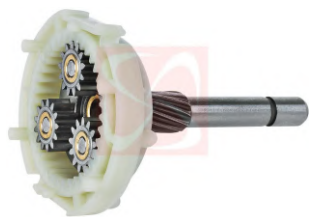

APLICACOES

FORD ECOSPORT, EXPLORER V6 4.0 GAS., RANGER V6 4.0 **REPARO DA PLANETÁRIA: RP-0067, RP-0092**