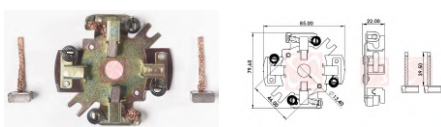

APPLICATION

BMW 735i, 745i **MERCEDES-BENZ** CLASSE SEL 500, CLASSE W124 **VOLKSWAGEN** 12 VOLTS MÉXICO

CODE	OEM	MOTOR TYPE	OEM Nº
A-198-6V	BOSCH - WAPSA	EF	1004336027, 9001042176
MOTOR Nº		BRUSHES DIMENSIONS	
0001207001, 0001207003, 0001207005, 0001207009, 0001207015, 0001207016, 0001207017, 0001207018, 0001207019, 0001207020		7,0 x 16,0 x 18,0	

APPLICATION

VOLKSWAGEN FUSCA 1.2, MÉXICO