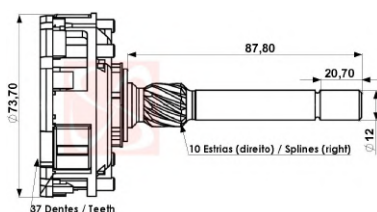

APLICACOES

FIAT TIPO 1.6I.E **TOYOTA** COROLLA 1.6I 16V, COROLLA 1.8I 16V, COROLLA FIELDER 1.8I 16V **REPARO DA PLANETÁRIA: RP-0058, RP-0133, RP-0138**