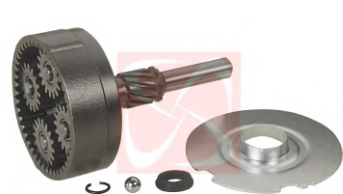

CHEVROLET-GM AGILE 1.0 (2009-2015), AGILE 1.4 (2009-2015), AGILE 1.6 (2009-2015), ASTRA, BLAZER 4.3 V6 VORTEX, CELTA 1.0 (2000-2015), CELTA 1.4 (2000-2015), CELTA 1.6 (2000-2015), COBALT 1.0 (2011-2013), COBALT 1.4 (2011-2013), COBALT 1.6 (2011-2013), CORSA 1.0 (1994-2014), CORSA 1.4 (1994-2014), CORSA 1.6 (1994-2014), CORSA CLASSIC 1.0 (2003-2015), CORSA CLASSIC 1.4 (2003-2015), CORSA CLASSIC 1.6 (2003-2015), MONTANA 1.0 (2007-2013), MONTANA 1.4 (2007-2013), MONTANA 1.6 (2007-2013), MONZA 1.8, MONZA 2.0, MONZA 2.2, MONZA 2.4, NOVO CORSA 1.0 (2007-2014), NOVO CORSA 1.4 (2007-2014), NOVO CORSA 1.6 (2007-2014), PICK-UP CORSA 1.0 (1995-2002), PICK-UP CORSA 1.4 (1995-2002), PICK-UP CORSA 1.6 (1995-2002), PRISMA 1.0 (2006-2014), PRISMA 1.4 (2006-2014), PRISMA 1.6 (2006-2014), S10 4.3 V6 VORTEX, VECTRA - II(DOHC) 2.2 16V, VECTRA - II(DOHC) 2.0, VECTRA - II(SOHC) 1.8, VECTRA - II(SOHC) 2.0, VECTRA - II(SOHC) 2.2 8V, ZAFIRA 1.8, ZAFIRA 2.0, ZAFIRA 2.2, ZAFIRA 2.4 **CITROEN** PICASSO 2.0, PICASSO 2.0 DIESEL **DAEWOO** ESPERO 2.0 **FIAT** DOBLÒ 1.0, DOBLÒ 1.3, DOBLÒ 1.4, DOBLÒ 1.8 FIRE, IDEA 1.0, IDEA 1.3, IDEA 1.4 FIRE, PALIO 1.0, PALIO 1.3, PALIO 1.4, PALIO 1.8 FIRE, PALIO WEEKEND 1.0, PALIO WEEKEND 1.3, PALIO WEEKEND 1.4, PALIO WEEKEND 1.8 FIRE, PUNTO 1.0, PUNTO 1.3, PUNTO 1.4 FIRE, SIENA 1.0, SIENA 1.3, SIENA 1.4 FIRE, STILO 1.8 FLEX, STRADA 1.0, STRADA 1.3, STRADA 1.4, STRADA 1.8 FIRE **PEUGEOT** 206 1.9 DIESEL, 307 2.0, 307 2.0 DIESEL, PARTNER 1.9 DIESEL **REPARO DA PLANETÁRIA: RP-0064, RP-0089**