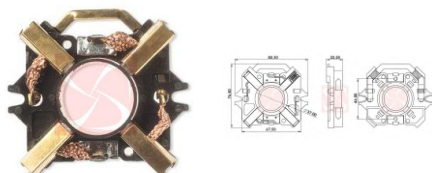

BRUSH-HOLDERS

STARTER MOTORS

0001211528, 0001211529, 0001211530, 0001211533,
0001211535, 0001211536, 82GB11000CA, 82GB11000EA,
85GB11000FA, 87GB11000AA, 87GB11000BA, 9000333104
9000333106, 9000333114, 9000333117, 9000333121,
9000333122

APPLICATION

AUDI 100 1.8, 100 1.8 QUATTRO, 80 1.6, 80 1.8 GTE QUATTRO **CITROËN** BX 19 1.9 GTI, CX 22 2.2 **DIVERSAS** ALFA ROMEO, BMW, FIAT, LANCIA, MATRA, MERCEDES-BENZ, OPEL, SAAB, SEAT
FORD TAUNUS 1.3 **PEUGEOT** 205 1.6, 309 1.9 GTI, 405 1.6, 405 1.9I, 505 2.0 **RENAULT** CLIO 1.0, CLIO 1.2, ESPACE 2.0, FUEGO 2.0, MASTER 2.0, MÉGANE 1.4, R11 1.1, R19 1.4, R25 2.0, R5 1.7
SUPER GTX, TRAFIC 1.7, TRAFIC 2.0 **TALBOT** SOLARA 1.3, SOLARA 1.4, SOLARA 1.6 **VOLKSWAGEN** PASSAT 1.6, PASSAT 1.8, SANTANA 1.6, SANTANA 1.8 **VOLVO** 340 1.7, 440 1.6, 440 1.8

CODE	OEM	MOTOR TYPE	OEM Nº
A-175-12V	BOSCH - WAPSA		1004336900
MOTOR Nº		BRUSHES DIMENSIONS	
0001312108, 0001312109, 0001317007, 0001317008, 0001317009, 0001317010, 0001317011, 0001317012, 0001317013, 0001317016, 0001317017, 0001317018, 0001317019, 0001317022, 0001317023, 0001317024, 0001317025		7,0 x 16,0 x 15,0	

APPLICATION

AUDI 80 1.6 D, 80 1.6 TD, 80 1.9 TDI, 90 1.6 TD, A3 1.9 TDI QUATTRO, A6 1.9 TDI QUATTRO **CHEVROLET - GM** KADETT **DIVERSAS** TRANSPORTER, VAUXHALL **FORD** COURIER 1.8 D, ESCORT
III 1.6 D, ESCORT IV 1.6 D, ESCORT VI 1.8 D, FIESTA IV 1.8 D, MONDEO 1.8 TD **MAZDA** 121 III 1.8 D **OPEL** ASTRA 1.7 TD, VECTRA 1.7 D **SKODA** SUPERB 1.9 TDI **VOLKSWAGEN** GOLF 1.5 D
GOLF 1.6, JETTA 1.6, PASSAT 1.6 D, PASSAT 1.6 TD, PASSAT 1.9 TD, PASSAT 1.9 TDI, TRANSPORTER 2.4