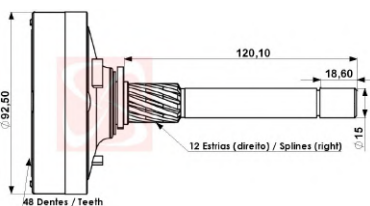

PLANETARY GEAR STARTER MOTORS