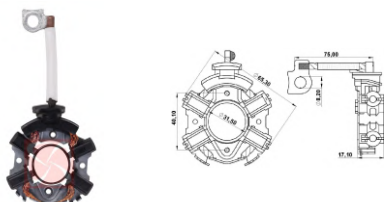

### APPLICATION

**IVECO** VERTIS 130V18, VERTIS 130V19, VERTIS 90V16, VERTIS 90V18 **NEW HOLLAND** TRATOR TL100, TRATOR TL70, TRATOR TL80, TRATOR TL90

CODE	OEM	MOTOR TYPE	OEM Nº
<b>A-307-12V</b>	BOSCH - WAPSA		
MOTOR Nº		BRUSHES DIMENSIONS	
0001121439, 0001121440, 1004337027, 51865316		4,5 x 12,0 x 11,5	