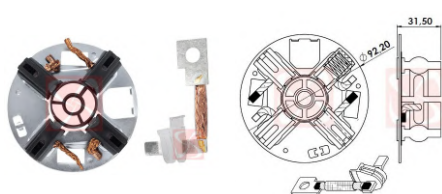

BRUSH-HOLDERS

STARTER MOTORS

CODE	OEM	MOTOR TYPE	OEM Nº
A-302-12V	BOSCH - WAPSA		2004336090, RE526375, RE527400, SE501868, 2004336094, 2004336096, 2004336097
MOTOR Nº		BRUSHES DIMENSIONS	
0001260001, 0001260002, 0001260003, 0001260004, 0001260025, 0001260026, 0001262001, 0001262002, 0001262003, 0001262004, 0001262005, 0001262006, 0001262007, 0001262008, 0001262019, 0001262020, 0001262021, 0001262022, 0001262029, 0001262030, 0001262031, 0001262032, 0001262033, 0001262034		6,5 x 28,0 x 18,0	

APPLICATION

CASE TRATOR JX85, TRATOR JX90, TRATOR JX95, TRATOR JXU105, TRATOR JXU95 **JOHN DEERE** 6090 MC, 6100 MC, 6105M 77KW/ 105PS 0.0L 08.2012 -, 6105M 85KW/ 115PS 4.5L 08.2012 -, 6105R 77KW/ 105PS 4.5L 08.2012 -, 6110 MC, 6115M 85KW/ 116PS 4.5L 08.2012 -, 6115R 85KW/ 115PS 4.5L 01.2012 -, 6125M 92KW/ 125PS 0.0L 08.2012 -, 6125M 92KW/ 125PS 4.5L 08.2012 -, 6125R 92KW/ 125PS 4.5L 01.2012 -, 6130 61-63KW/ 83-86PS 4.5L 12.2009 -, 6130M 4.5 96KW/ 130PS 4.5L 09.2009 -, 6130R 92KW/ 125PS 4.5L 09.2009 -, 6140M 103KW/ 140PS 4.5L 09.2009 -, 6140R 103KW/ 140PS 6.8L 09.2012 -, 6150M 110KW/ 150PS 6.8L 09.2012 -, 6150R 110KW/ 150PS 6.8L 09.2012 -, 6170M 125KW/ 170PS 6.8L 09.2012 -, 6170R 125KW/ 170PS 6.8L 09.2012 -, 6190R 140KW/ 190PS 6.8L 01.2012 -, 6210R 155KW/ 210PS 6.8L 01.2012 -, 6230 70KW/ 95PS 4.5L 12.2009 -, 6510 77KW/ 104PS 6.8L 01.1997 -, 6520 85KW/ 115PS 6.8L 01.2002 -, 6610 84KW/ 114PS 6.8L 01.1997 -, 6620 92KW/ 125PS 6.8L 01.2002 -, 6810 92KW/ 125PS 6.8L 01.1997 -, 6820 99KW/ 135PS 6.8L 01.2002 -, 6910 103KW/ 140PS 6.8L 01.1997 -, 6920 110KW/ 150PS 6.8L 01.2002 -, RC 66KW/ 90PS 4.5L 01.2013 -, RC 74KW/ 100PS 4.5L 01.2013 -, RC 81KW/ 110PS 4.5L 01.2013 - **KOMATSU** RETROSCAVADEIRA WD97S **NEW HOLLAND** TRATOR T6