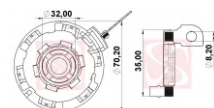

CODE	OEM	MOTOR TYPE	OEM Nº
A-037-12V	BOSCH - WAPSA		
MOTOR Nº		BRUSHES DIMENSIONS	
0001170421, 0001177401, 0001180603, 0001170698, 50150359, 52014723, 52033809, 52033810		4,5 x 14,0 x 12,5	

APPLICATION

FIAT ARGO 1.0 3CIL COM MOTOR FIREFLY, CRONOS 1.3 3CIL ANO 2018 EM DIANTE, MOBI 1.0 3CIL COM MOTOR FIREFLY, NOVO UNO 1.0 3CIL COM MOTOR FIREFLY, UNO 1.0 3CIL COM MOTOR FIREFLY