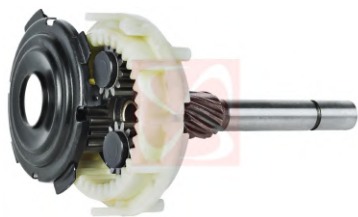

PLANETARY GEAR STARTER MOTORS

REFERENCIA		
P1-010		
FABRICANTE	Nº OEM	TIPO ARRANQUE
BOSCH - WAPSA	1006200110, 1006200042	DW

MOTOR DE PARTIDA

0001107009, 0001107012, 0001107013, 0001107015, 0001107034, 0001107060, 9000081004, F000AL0116

APLICACOES