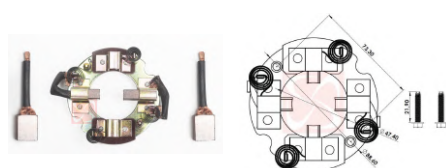

CODE	OEM	MOTOR TYPE	OEM Nº
A-255-12V	PRESTOLITE - LUCAS INDIEL / MARELLI		54245374,35258268
MOTOR Nº			BRUSHES DIMENSIONS
26211, 26227, 26234, 26246, 26265, 26273, 26274, 26284, 26290, 26291, 26294, 26295, 26297, 26298, 26304, 26305, 26312, 26316, 26316D, 26317, 26318, 26323, 26329, 26336 26337, 26341, 26342, 26343, 26344, 26345, 26349, 26351, 26352, 26355, 26357, 26358, 26359, 26360, 26361, 26363, 26365, 26366, 26367, 26369, 26374, 26376, 26378, 26379, 26382, 26384, 26386, 26388, 26398, 26402, 26403, 26404, 26407, 26408, 26409, 26410, 26411, 26414, 26416, 26420, 26421, 26423, 26427, 26428, 26429, 26430, 26431, 26433, 26434, 26435, 26436, 27501, 27508, 27512, 27533, 27539, 27540, 27541, 27543, 27553, 27554, 27556, 35258240, 35258440, 63227483, 63227501, 63227502, 63227510, 63227512, 63227518, 63227533, 63227541, 63227547, 63227553, 63227554, 63227559, 63227564, 63227565, 63227568, 63227570, 63227571, 63227572, 63227574, 63227575, 63227578, 63227582, 63227583, 63227584, 63227585, 63227591, 63227592, 63227593, 63227594, 63227596, 63227598, 63227599, 63227600, 63227601, 63227604, 63292035, 71YB11000AA, 835FX11000BB			9,0 x 20,0 x 24,0

APPLICATION

FORD TRANSIT 2.4 DIESEL, TRANSIT 2.4 TDE **JCB** ESCAVADEIRA 805, ESCAVADEIRA 806, ESCAVADEIRA 806B, ESCAVADEIRA 807B **MASSEY FERGUSON** SERIE 240 2.5, SERIE 245 2.5, SERIE 255 2.5, SERIE 274 3.9, SERIE 285, SERIE 350, SERIE 354, SERIE 355, SERIE 360, SERIE 364, SERIE 364S, SERIE 365, SERIE 365S, SERIE 3680 7.4, SERIE 375, SERIE 390, SERIE 390 T, SERIE 390T, SERIE 398, SERIE 399, SERIE 4255, SERIE 4270, SERIE 6170, SERIE 6180, SERIE 8120, SERIE 8140, SERIE 8150, SERIE 8160, SERIE 8240, SERIE 8250, SERIE 8260, SERIE 8270, SERIE 8280 **VALTRA** 305, 405 505 3.3, 6000, 605 3.3, 6400, 6600, 705 4.4, 805 4.4, 8100, 8400, 905