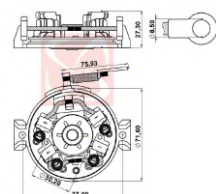

### APPLICATION

**HYUNDAI** ACCENT, ATOS, AVANTE, CLICK, COUPE, ELANTRA, GETZ, I10, LANTRA, LAVITA, MATRIX, SANTRO, SONATA, VERNA, XD **KIA** CARSTAR, CERATO, JOICE, MORNING, PICANTO, RIO, VISTO

CODE	OEM	MOTOR TYPE	OEM Nº
<b>A-326-12V</b>	VALEO		
MOTOR Nº		BRUSHES DIMENSIONS	
1206997, 24585283		4,5 x 18,5 x 13,0	