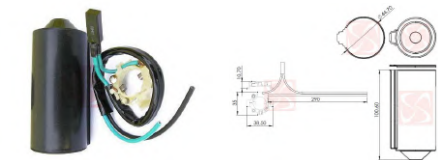

CODE	OEM	MOTOR TYPE	OEM N°
D-604-12V	CARTO-MABUCHI		
MOTOR N°		BRUSHES DIMENSIONS	
		3,7 x 3,9 x 7,5	

APPLICATION

OBSERVAÇÕES Levantador de vidro Universal, (lado direito ou esquerdo, com e sem conector) **DIVERSAS** LEVANTADOR DE VIDRO UNIVERSAL