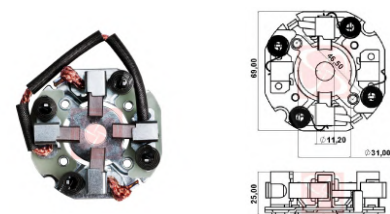

CODE	OEM	MOTOR TYPE	OEM Nº
A-330-12V	MAGNETI MARELLI		83226336
MOTOR Nº		BRUSHES DIMENSIONS	
4280001380, 63114014, 63114017, 63209501, 63222005, 63280040, 63280041		8,0 x 19,0 x 21,0	

APPLICATION

BMW 330 2.9D 1999-2006, 530 2.9D 1999-2004, 730 3.0D 1998-2001, MOTORES PERKINS, X5 3.0D 2001-2003 **CITROËN** JUMPER 2.8 HDI 1999-2002, JUMPER 2.8 TD 1999-2002, JUMPER 2.8L 1999-2002, JUMPER 2.8L D 1999-2002 **DIVERSAS** PERKINS **FIAT** DUCATO 10 2.5 1994-1999, DUCATO 14 2.5 1994-1998, DUCATO 18 2.5 1994-1998, DUCATO 2.5 COM MOTOR FIAT **MASSEY FERGUSON** TRATOR 6270 (1999 >), TRATOR 6280 (1999 >), TRATOR 6290 (1999 >) **PEUGEOT** BOXER 2.5 1999-2002, BOXER 2.8 1999-2006