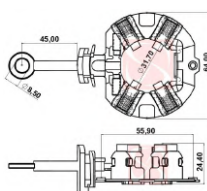

CODE	OEM	MOTOR TYPE	OEM Nº
A-318-12V	DENSO		
MOTOR Nº			BRUSHES DIMENSIONS
281000L141, 28100-0L180, TG4380000130, TG438000-1790			5,5 x 18,5 x 10,3

APPLICATION

TOYOTA HILUX 2.8, HILUX 3.0