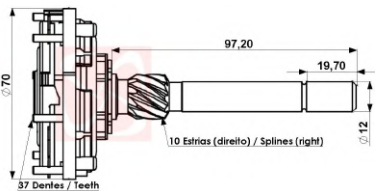

REFERENCIA		
P1-019		
FABRICANTE	Nº OEM	TIPO ARRANQUE
BOSCH - WAPSA	F000AL1019	DW

MOTOR DE PARTIDA

9000081006, 9000081007

APLICACOES

DIVERSAS VERSAILLES 1.8I, VERSAILLES 2.0, VERSAILLES 2.0I **FORD** ROYALE 1.8I, ROYALE 2.0, ROYALE 2.0I **VOLKSWAGEN** GOL 2.0 GTI, GOL I 1.8, GOL II 1.8 MI, GOL II 1.8I, GOL II 2.0 MI, GOL II 2.0I, GOL III 1.8 MI, GOL III 2.0 MI, PARATI 1.8, PARATI I 1.6, PARATI II 1.8 MI, PARATI II 1.8I, PARATI II 2.0 MI, PARATI III 1.8 MI, PARATI III 2.0 MI, QUANTUM 1.8 MI, QUANTUM 1.8I, QUANTUM 2.0 MI, QUANTUM 2.0I, SANTANA 1.8 MI, SANTANA 1.8I, SANTANA 2.0 MI, SANTANA 2.0I, SAVEIRO 1.8 MI, SAVEIRO I 1.8, SAVEIRO I 1.8, SAVEIRO II 1.6 MI, SAVEIRO II 1.8 MI, SAVEIRO II 2.0 MI, SAVEIRO III 1.6 MI, SAVEIRO III 1.8 MI, SAVEIRO III 2.0 MI, VOYAGE 1.8, VOYAGE 1.8 SPECIAL **REPARO DA PLANETÁRIA: RP-0080, RP-0056, RP-0133**