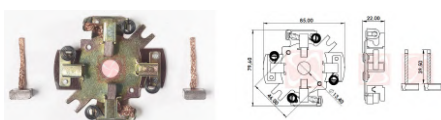

CODE	OEM	MOTOR TYPE	OEM Nº
A-197-12V	BOSCH - WAPSA	EF	1004336046, 1004336043
MOTOR Nº		BRUSHES DIMENSIONS	
0001312103, 0001314005, 0001314018, 0001314025, 0001314026, 0001314027, 0001314032, 0001314034, 0001314036, 0001314037, 0001314038, 0001314042, 0001314043, 0001314045, 0001314046, 0001314047, 0001314048, 0001315005		7,0 x 16,0 x 18,0