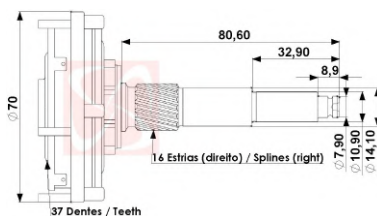

APLICACOES

DAF XF105.510 **DIVERSAS** P 230 **SCANIA** 270, 270 SCANIA: 310, 280, 310, 320, 340, 340 SCANIA: 360, 360, 380, 380 SCANIA: 400, 380 SCANIA: 420, 400, 420, 420 SCANIA: 440, 470, 470 DAF: XF105.460, 470 SCANIA: 480, 480, G 230, G 270, G 280, G 280, G 310, G 320, G 340, G 360, G 380, G 400, G 420, G 440, G 470, G 480, K 270 RODOVIÁRIO, K 310 RODOVIÁRIO, K 340 RODOVIÁRIO, K 380 RODOVIÁRIO, K 420 RODOVIÁRIO, R 230, T 340