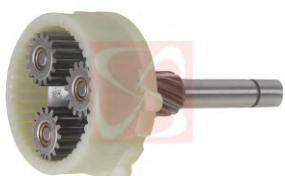

APLICACOES

OBSERVAÇÕES 29MT MODERNO **DIVERSAS** CNH, FORD, VOLKSWAGEN, VOLVO **MERCEDES BENZ** 1016, 1215, 1218 EL, 1218 L, 1315, 1318 L, 1319, 1418, 1418 EL, 1418 L, 1418 R, 1419, 1518, 1620 L, 1718, 1719, 1720, 1720 A, 1720 K (BASCULANTE), 1725, 1726, 1726 4X4, 1729 S, 1933, 2324, 2423, 2423 B (BETONEIRA), 2423 K (BASCULANTE), 2425, 2426 6X2, 2428, 2429 6X2, 2533, 2729 B (BETONEIRA), 2729 K (BASCULANTE), 2729 P 6X4 (PLATAFORMA), 2826, 2828, 2831, 2831 K (BASCULANTE), 710, 712 C, 712 E, 714 C, 715, 815, 915 C, ACCELO, ATEGO, ATRON, AXOR, O500 M / U / R, O712, O812, O814, O914, OF1417, OF1418, OF1518, OF1519, OF1721, OF1722, OH1420, OH1621 L, OH1623 L.