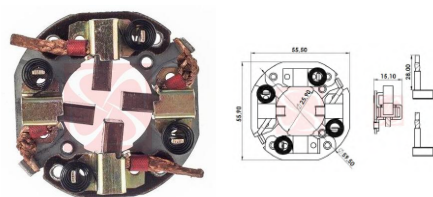

CODE	OEM	MOTOR TYPE	OEM Nº
A-003-12V	MAGNETI MARELLI	M70R	9947758,9948019,9948653,77363821,83220461,83222681,83226683,83227131,83227226,83227260
MOTOR Nº			BRUSHES DIMENSIONS
083220461010, 083222681010, 083226683010, 083227131010, 083227226010, 083227260010, 2280009540, 63011018, 63111000, 63111001, 63111005, 63111007, 63111008, 63111010, 63111018, 63111023, 63111027, 63111036, 63111037, 63111043, 63113001, 63113002, 63113003, 63193001, 63223430, 63223431, 63223432, 63223433, 63223434, 63223435, 63223436, 63223438, 63223494, 63223536, 63223537, 63223730, 63293538, 95FB11000BB, 95FB11000BC, 95FB11000BD, 95FB11000BG			6,0 x 15,0 x 16,5

APPLICATION

ALFA ROMEO 145 1.4, 146 1.4, 155 1.8, 156 2.0, 164 2.0, 166 2.0, GT 1.8, GTV 2.0, SPIDER 2.0 **FIAT** BRAVA 1.6, BRAVA 1.8, BRAVO 1.8, BRAVO 2.0, COUPÉ 1.8, COUPÉ 2.0, DOBLÒ 1.9, GRAND PUNTO 1.6, MAREA 1.6, MAREA 2.4, PALIO 1.9, PALIO WEEKEND, PUNTO 1.9, STRADA 1.9, TEMpra 1.8, TEMpra 2.0, TEMpra SW, TIPO 1.6, TIPO SW, UNO 1.3 **FORD** COURIER 1.3, FIESTA 1.3 **LANCIA** DEDRA 1.6 16V, LYBRA 1.6 16V **MAZDA** 121 1.3 **NISSAN** PRIMERA 2.0 **SUZUKI** SX4 1.9 DDIS