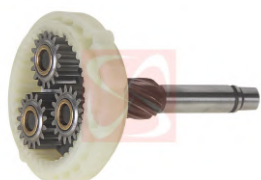

REFERENCIA		
P5-102		
FABRICANTE	Nº OEM	TIPO ARRANQUE
MITSUBISHI		

MOTOR DE PARTIDA

12601721, 9E5T-11000-AC, M000T16271ZC, M000T36571, M000T36571ZC

APLICACOES

BUICK ALLURE 3.6 (2007-2010), ENCLAVE 3.6 (2008-2017), LACROSSE 3.6 (2007-2016), RENDEZVOUS 3.6 (2006) **CADILLAC** ATS (2013-2015), CTS 3.6 (2007-2013), SRX 3.6 (2006-2016), STS 3.6 (2006-2011), XTS 3.6 (2013) **CHEVROLET** CAMARO 3.6 (2010-2015), CAPTIVA 3.6 V6, COLORADO 3.6 (2013-2016), EQUINOX 3.6 (2008-2017), IMPALA 3.6 (2014-2017), MALIBU 3.6 (2008-2012), TRAVERSE 3.6 (2009-2017) **FORD** FUSION 3.0L V6 (2010) **GMC** ACADIA 3.6 (2007-2015), CANYON 3.6 (2015-2016), TERRAIN 3.6 (2013-2017) **MERCURY** MILAN 3.0L V6 (2010) **PONTIAC** AURA 3.6 (2007-2009), G6 3.6 (2007-2009), OUTLOOK 3.6 (2007-2010), TORRENT 3.6 (2008-2009), VUE (2008-2010)