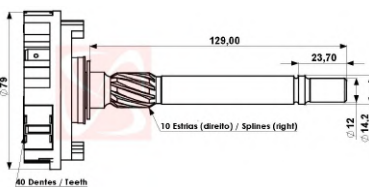

APLICACOES

CITROEN JUMPER MULTIJET DIESEL 2010> FIAT DUCATO 2.3 MULTIJET PEUGEOT BOXER