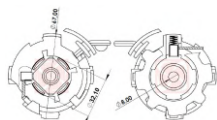

BRUSH-HOLDERS

STARTER MOTORS

APPLICATION

CHERRY TIGGO 2.0 **CHEVROLET-GM** CORSA EFI 1.0, CORSA MPFI 1.0 **CITROËN** AX 1.3, BERLINGO 1.1i, BERLINGO 1.4i, BERLINGO 1.6i, C15 1.0, C15 1.1, C15 1.1i, C15 1.4, C15 1.4i, SAXO 1.0i, SAXO 1.1i, SAXO 1.4i, SAXO 1.6i, XANTIA 2.0i, XM 3.0i V6, XM 3.0i V6 24V, XSARA 1.4i, XSARA 1.6i, ZX 1.1i, ZX 1.4i, ZX 1.6i, ZX 1.8i, ZX 1.9i, ZX 2.0i **PEUGEOT** 106 1.0, 106 1.0i, 106 1.1, 106 1.1i, 106 1.3i, 106 1.4, 106 1.4i, 106 1.6i, 205 1.0, 205 1.0i, 205 1.1, 205 1.1i, 205 1.3, 205 1.4, 205 1.4i, 206 1.1i, 206 1.4i, 206 1.6i, 207 1.4, 207 1.6, 207 1.6 HDI 16V, 306 1.1i, 306 1.4, 306 1.4i, 306 1.6i, 306 2.0i, 309 1.1, 309 1.1i, 309 1.4, 309 1.4i, 405 1.4, 405 1.4i, 405 2.0i, 405 2.0i TURBO, 605 3.0i V6, 605 3.0i V6 24V, PARTNER 1.1i, PARTNER 1.4, PARTNER 1.4i **RENAULT** CLIO 1.2i, CLIO 1.4i, CLIO 1.6i, CLIO 1.8, CLIO 1.8i, ESPACE 2.0i

CODE	OEM	MOTOR TYPE	OEM Nº
A-163-12V	VALEO	D7G11/D7G/D7GS	190097
MOTOR Nº		BRUSHES DIMENSIONS	
438151, 438166, 438170, 438184, 458166, 458185, 458210, 458231, 8200225336, 8200225338, D7G3, D7G4, D7GS9		7,0 x 13,0 x 10,8	

APPLICATION

AUDI A4 1.8 T, A4 1.9 TDI, A4 2.4i V6, A4 2.5 TDI, A4 3.0i V6, A6 1.9 TDI **BMW** 118D 2.0, 318D 2.0, 320D 2.0, 520D 2.0, X3 2.0 D **CITROËN** BERLINGO 1.6 HDI, C1 1.4 HDI, C2 1.4 HDI, C3 1.4 HDI, C3 1.6 HDI, C3 PICASSO 1.6 HDI, C4 1.6 HDI, C4 GRAND PICASSO 1.6 HDI, C5 1.6 HDI, C5 2.2 HDI, DS3 1.4 HDI, DS4 1.6 HDI, DS5 1.6 HDI, NEMO 1.4 HDI, XSARA PICASSO 1.6 HDI **MINI** COOPER 1.6 D **NISSAN** INTERSTAR 2.5 DCI **PEUGEOT** 1007 1.4 HDI, 1007 1.6 HDI, 107 1.4 HDI, 206 1.4 HDI, 207 1.4 HDI, 207 1.6 HDI, 208 1.4 HDI, 208 1.6 HDI, 3008 1.6 HDI, 307 1.6 HDI 16V, 308 1.6 HDI, 407 1.6 HDI, 5008 1.6 HDI, 508 1.6 HDI, BIPPER 1.4 HDI, BOXER, PARTNER 1.6 HDI **RENAULT** AVANTIME 2.2 DCI, ESPACE III 2.2 DCI, LAGUNA, MASTER II 2.2 DCI, MASTER II 2.5 DCI, TRAFIC II 2.5 DCI **VAUXHALL** MOVANO **VOLKSWAGEN** PASSAT V 1.9 TDI, PASSAT V 2.0 TDI, POLO VII 1.0i, POLO VII 1.6i