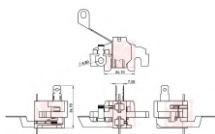

CODE	OEM	MOTOR TYPE	OEM Nº
B-001-12V	DELCO-REMY	ER/EF, 10DNSERIES	1964682
MOTOR Nº		BRUSHES DIMENSIONS	
100558, 1100567, 1100568, 1100569, 1100570, 1100571, 1100572, 1100590, 1100591, 1100600, 1100605, 1100615		8,0 x 5,0 x 12,7	

APPLICATION

CHEVROLET-GM C-10, C-14, D-10 1967 ATÉ 1984, OPALA 1975