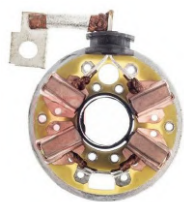

CODE	OEM	MOTOR TYPE	OEM Nº
A-165-24V	BOSCH - WAPSA	EV	6033AD0189,6033AD4054,6033AD0128, 6033AD4064,6033AD4093,6033AD4096, 6033AD4107,6033AD4109,6033AD4177, 6033AD0161,6033AD0411,6033AD1259
MOTOR Nº			BRUSHES DIMENSIONS
0001231001, 0001231002, 0001231003, 0001231004, 0001231005, 0001231006, 0001231007, 0001231008, 0001231009, 0001231010, 0001231011, 0001231012, 0001231014, 0001231017, 0001231018, 0001231019, 0001231032, 0001231033			6,4 x 25,0 x 16,5

APPLICATION

MERCEDES-BENZ CAMINHÕES 1215 C, CAMINHÕES 1218 L, CAMINHÕES 1315, CAMINHÕES 1318, CAMINHÕES 1418, CAMINHÕES 1418 L, CAMINHÕES 1518, CAMINHÕES 1618 M, CAMINHÕES 1622 L, CAMINHÕES 1718 M, CAMINHÕES 1725, CAMINHÕES 1728, CAMINHÕES 1933, CAMINHÕES 2423, CAMINHÕES 2425, CAMINHÕES 2428, CAMINHÕES 2533, CAMINHÕES 712C, CAMINHÕES 914 C, CAMINHÕES 914 LO, CAMINHÕES 915 C, CAMINHÕES 915 E, CAMINHÕES 915 LO, CAMINHÕES ACCELO, CAMINHÕES ATEGO, CAMINHÕES AXOR, CAMINHÕES UNIMOG U500, ÔNIBUS OF1418, ÔNIBUS O500 M, ÔNIBUS O500 R, ÔNIBUS O500 U, ÔNIBUS OF1417, ÔNIBUS OF1722, ÔNIBUS OH1418