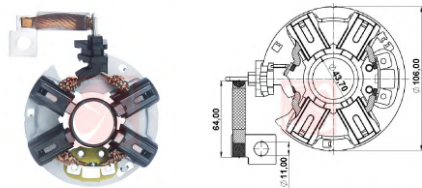

BRUSH-HOLDERS STARTER MOTORS

CODE	OEM	MOTOR TYPE	OEM Nº
A-055-24V	BOSCH - WAPSA	OSGR	
MOTOR Nº			BRUSHES DIMENSIONS
0001330511, 0001330512, 423-9049, 4369104			8,9 x 31,7 x 21,9

APPLICATION

CATERPILLAR 120M, 12M, ESCAVADORA, MOTONIVELADORA