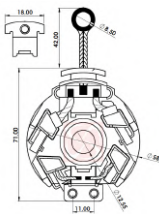

CODE	OEM	MOTOR TYPE	OEM Nº
A-254-12V	DENSO		1280996310
MOTOR Nº			BRUSHES DIMENSIONS
228000-9900, 228000-9901, 228000-9902, 28100-0H050, 28100-0H051, 28100-28041, 428000-0690, 428000-0700			4,5 x 8,4 x 15,0

APPLICATION

OBSERVAÇÕES Sentido de Rotação Horário **LEXUS** ES 300 3.0L, ES 330 3.3L, ES 350 3.5L, RX 330 3.3L, RX 350 3.5L **SCION** TC 2.4 VVT, XB 2.4L **TOYOTA** AVALON 3.5L, AVENSIS 2.0, AVENSIS 2.4, CAMRY 2.4L, CAMRY 3.0L, CAMRY 3.3L, CAMRY 3.5L, HIGHLANDER 2.4, HIGHLANDER 4CYL, RAV4 2.4L, RAV4 3.5L, SIENNA 3.0L, SIENNA 3.3L, SIENNA 3.5L, SOLARA 2.4, SOLARA 3.3, VENZA 3.5L