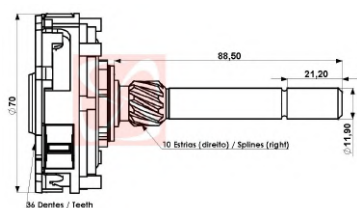

APLICACOES

AUDI A3 1.8, A3 1.8T **CLAAS** JAGUAR 60SF 5.7 (1974-1976), MERCATOR 50 3.8 (1973-1976) **DIVERSAS** S.W **FIAT** TEMPRA 2.0 I.E., TIPO 1.8, TIPO 16V, TIPO 2.0, TIPO I.E. **MBB** 1013 (1976-1986), 900 3.8 (1981-1987) **NEWHOLLAND** FNH8040, FNH8055, FNH8255 **SEAT** ALHAMBRA 1.8 TURBO, ALHAMBRA 2.0, CITYGOLF 1.6, CORDOBA 1.6, CORDOBA 1.8, CORDOBA 1.8 16V, CORDOBA 2.0, IBIZA 1.8 **VOLKSWAGEN** GOLF 1.8, GOLF GTI 2.0, GOLF III 1.8, GOLF III 1.8i, PASSAT (IMPORT) 2.0 **REPARO DA PLANETÁRIA: RP-0080, RP-0056, RP-0133**