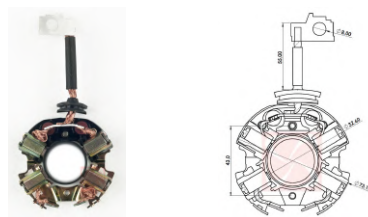

CODE	OEM	MOTOR TYPE	OEM Nº
A-194-12V	BOSCH - WAPSA	DW	1004336445, 1004336836, 2004336237
MOTOR Nº		BRUSHES DIMENSIONS	
0001109018, 0001109048, 0001109306, F000AL0105, F000AL0107, F000AL0112, F000AL0117, F000AL1973		6,0 x 18,0 x 14,5	

APPLICATION

CHEVROLET GM BLAZER 2.8 DIESEL, BLAZER 2.8 DIESEL ELETRONIC, S10 2.8 4X4 DIESEL, S10 2.8 4X4 DIESEL ELETRONIC **DIVERSAS** IVECO, LANCIA, MERCEDES-BENZ **FIAT** STRADA 1.7
TDS, STRADA 1.9 D **NISSAN** FRONTIER 2.8 DIESEL, XTERRA 2.8 DIESEL **TROLLER** T4, T4-M **YANMAR** MOTOR BTD22