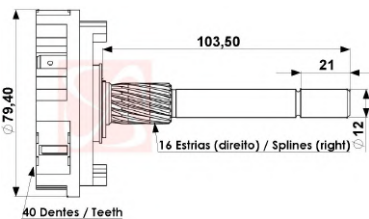

APLICACOES

FIAT PALIO 1.6 16V, PALIO WEEKEND 1.6 16V, TEMPRA 2.0, TEMPRA 2.0 MPI, TEMPRA TURBO 2.0 MPI 8V **REPARO DA PLANETÁRIA: RP-0133, RP-0056, RP-0080**