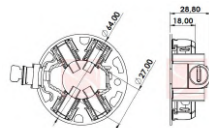

BRUSH-HOLDERS

STARTER MOTORS

CODE	OEM	MOTOR TYPE	OEM Nº
A-008-12V	DENSO		028510-7370
MOTOR Nº			BRUSHES DIMENSIONS
04801852AB, 10U31A25, 12657797, 281000Y070, 281000Y220, 281000Y320, 428000-7210, 428000-9300, 4380000590, 438000-1270, 51911199, 56029852AA, 80023936, BC281000Y220, BC428000-9391, BC428000-9500			4,5 x 12,0 x 12,3
BC4380002590, BC4380003370, BC4380003410, BC438000-9500			

APPLICATION

DODGE RAM 1500 V6 3.6 2015 ATÉ 2016 **FIAT** GRAND SIENA, MOBI, NOVO UNO WAY, PALIO A PARTIR DE 2012, SIENA, UNO VIVACE **JEEP** WRANGLER V6 3.6 2012 ATÉ 2016 **TOYOTA** ETIOS 1.5 2019