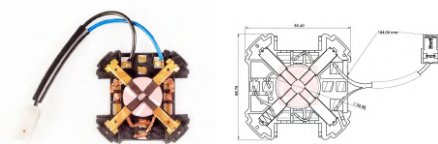

CODE	OEM	MOTOR TYPE	OEM Nº
D-608-12V	DIVERSOS		
MOTOR Nº			BRUSHES DIMENSIONS
			7,0 x 8,0 x 17,0

APPLICATION

OBSERVAÇÕES Para sistema elétrico de arrefecimento, (para refrigerar o sistema elétrico de carro) **RENAULT** R19