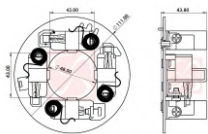

8340.05 **FIAT-ALLIS** ESCAVADEIRA FH200 TD229 EC.06, MOTONIVELADORA FG140 6CT 8.3, PÁ CARREGADEIRA FR10 B D229-6, PÁ CARREGADEIRA FR12 B D229-6, PÁ CARREGADEIRA FR120.2 6CT 8.3, TRATOR DE ESTEIRAS AD7 B D229-6, TRATOR DE ESTEIRAS FA120 TD229 EC.09, TRATOR DE ESTEIRAS FD9 TD229-6 EC.06 **FORD** CAMINHÕES CARGO 1618 6.10, ÔNIBUS B1618 6.10T, ÔNIBUS B1621 6.10T **IVECO** EUROARGO 120 E15, EUROARGO 140 E18, EUROARGO 150 E18, EUROARGO 150 E20, EUROARGO 160 E20T, EUROARGO 160 E21, EUROARGO 160 E23, EUROARGO 160 E23T **KOMATSU** MOTONIVELADORA A835 (CUMMINS 6BT 5.9), MOTONIVELADORA GD523A (CUMMINS 6BT 5.9), MOTONIVELADORA GD523R (CUMMINS 6BT 5.9), RETROESCAVADEIRA PC150 (CUMMINS 6BT 5.9), RETROESCAVADEIRA PC150 SE (CUMMINS 6BT 5.9) **MERCEDES-BENZ** CAMINHÕES 1214 L OM366, CAMINHÕES 1217 L OM366 A, CAMINHÕES 1218 L OM366 A, CAMINHÕES 1218 L OM366 A EURO L, CAMINHÕES 1317 L OM352 A, CAMINHÕES 1414 L OM366, CAMINHÕES 1418 L OM366 A, CAMINHÕES 1418 L OM366 A EURO L, CAMINHÕES 1517 L OM352 A, CAMINHÕES 1614 L OM366, CAMINHÕES 1618 L OM366 A, CAMINHÕES 1621 L OM366 A, CAMINHÕES 917, ÔNIBUS O371 U OM366, ÔNIBUS O371 UL OM366 LA, ÔNIBUS O371 UL OM366 LA EURO L, ÔNIBUS OF1115 OM366, ÔNIBUS OF1315 OM366, ÔNIBUS OF1318 OM366 A, ÔNIBUS OF1618, ÔNIBUS OF1620 OM366 LA, ÔNIBUS OF1721 OM366 LA, ÔNIBUS OH1315 G OM366, ÔNIBUS OH1318 OM366 A, ÔNIBUS OH1420, ÔNIBUS OH1421 L, ÔNIBUS OH1621 LE, ÔNIBUS OH1621 LG OM366, ÔNIBUS OH1623 LG OM366, ÔNIBUS OHL1620, ÔNIBUS OHL1621 **VOLKSWAGEN** CAMINHÕES 16180 CO 6.10, CAMINHÕES 16210 CO 6.10 TCA, CAMINHÕES 17210 OD 6.10 TCA, CAMINHÕES 17240 OT 6.10 TCA, CAMINHÕES L80 4.10 TCA, ÔNIBUS B16180 6.10 **YANMAR** MOTOR ESTACIONÁRIO, MOTOR MARÍTIMO

CODE	OEM	MOTOR TYPE	OEM Nº
A-114-24V	BOSCH - WAPSA	JE	9001453625
MOTOR Nº			BRUSHES DIMENSIONS
9000453068, F000AL0801			9,0 x 36,0 x 18,0

APPLICATION

DECAROLI 714 COM MOTOR OM 449 A, 784 T1/2 COM MOTOR OM 447 LA, NG 4 T1 COM MOTOR OM 447 LA **MERCEDES-BENZ (CAMINHÕES)** 1625 LS, 1630 LS, 1825 LS, 1935 LS, 1938 LS, 1941 LS 2325 L, 2635 L, 2638 LS **MERCEDES-BENZ (ÔNIBUS)** O400 R, O400 RS, O400 RSD, O400 RSL, O400 UP, O400 UPA, OH1625 L, OH1635 L, OHL1624 G, OHL1630, OHL1635