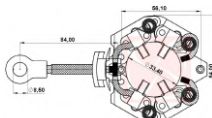

CODE	OEM	MOTOR TYPE	OEM Nº
A-323-12V	DENSO		
MOTOR Nº			BRUSHES DIMENSIONS
428000-0670, 428000-0680, 428000-0700, 428000-1640, 428000-1750			4,5 x 14,0 x 10,0

APPLICATION

BMW 320i (2003-2005), 325i (2002-2006), 330i (2003-2006), 525i (2003-2004), 530i (2003-2004), X3 (2004-2006), Z4 (2003-2005) **TOYOTA** AVENSIS 1.6 (2003-2009), AVENSIS 2.0 (2003-2009), COROLLA 1.6 (2004-2007), COROLLA 1.8 (2001-2007)