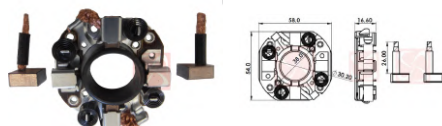

CODE	OEM	MOTOR TYPE	OEM Nº
A-209-12V	DENSO	OSGR	028510-5190,8943677950,1495863381, 3117360B50,2814070020
MOTOR Nº			BRUSHES DIMENSIONS
04801850AA, 1280002680, 1280002682, 128000-5210, 128000-5211, 1280005681, 128000-5682, 1280006210, 1280006211, 1280006212, 1280006240, 1280006340, 1280006341, 128000-6420, 1280006421, 128000-6422, 128000-6720, 128000-6721, 128000-7400, 1280008530, 1280008531, 1280008880, 1280008881, 1280008890, 1280008891, 1280009220, 1280009290, 1280009291, 1280009292, 1280009470, 2280000550, 2280000551, 2280000940, 2280000941, 2280001331, 2280001550, 2280002010, 2280002900, 2280004020, 2280004030, 2280005400, 2280005440, 2280005480, 2280005481, 2280005590, 2280005750, 2280005910, 2280005911,			6,5 x 12,9 x 14,2