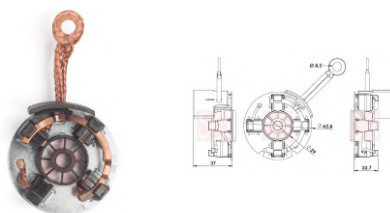

CODE	OEM	MOTOR TYPE	OEM Nº
A-024-12V	VALEO		501702
MOTOR Nº			BRUSHES DIMENSIONS
02M911021J, 02T911021E, 495104, 495107, TSC10R6, TSC10R7			4,4 x 11,9 x 13,0

APPLICATION

AUDI A3, A4 **VOLKSWAGEN** CROSS UP 1.6, CROSSFOX 1.6, FOX 1.0, FOX 1.6, GOL 1.6, GOLF 1.4, KOMBI 1.4, PARATI 1.0, PARATI 1.6, POLO 1.0, POLO 1.6, SAVEIRO 1.6, SPACECROSS 1.6, SPACEFOX 1.6, UP! 1.0, VOYAGE 1.0