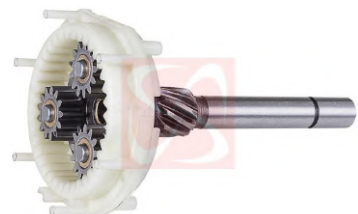

REFERENCIA		
P1-019		
FABRICANTE	Nº OEM	TIPO ARRANQUE
BOSCH - WAPSA	F000AL1019	DW

MOTOR DE PARTIDA

9000081006, 9000081007

APLICACOES

DIVERSAS VERSAILLES 1.8I, VERSAILLES 2.0, VERSAILLES 2.0I **FORD** ROYALE 1.8I, ROYALE 2.0, ROYALE 2.0I **VOLKSWAGEN** GOL 2.0 GTI, GOL I 1.8, GOL II 1.8 MI, GOL II 1.8I, GOL II 2.0 MI, GOL II 2.0I, GOL III 1.8 MI, GOL III 2.0 MI, PARATI 1.8, PARATI I 1.6, PARATI II 1.8 MI, PARATI II 1.8I, PARATI II 2.0 MI, PARATI III 1.8 MI, PARATI III 2.0 MI, QUANTUM 1.8 MI, QUANTUM 1.8I, QUANTUM 2.0 MI, QUANTUM 2.0I, SANTANA 1.8 MI, SANTANA 1.8I, SANTANA 2.0 MI, SANTANA 2.0I, SAVEIRO 1.8 MI, SAVEIRO I 1.8, SAVEIRO I 1.8, SAVEIRO II 1.6 MI, SAVEIRO II 1.8 MI, SAVEIRO II 2.0 MI, SAVEIRO III 1.6 MI, SAVEIRO III 1.8 MI, SAVEIRO III 2.0 MI, VOYAGE 1.8, VOYAGE 1.8 SPECIAL **REPARO DA PLANETÁRIA: RP-0080, RP-0056, RP-0133**