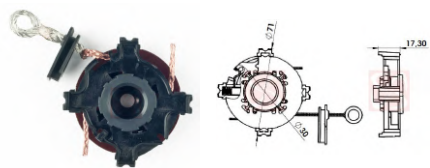

CODE	OEM	MOTOR TYPE	OEM Nº
A-204-12V	VALEO	D7E/TS8E	594290,594250
MOTOR Nº		BRUSHES DIMENSIONS	
432685, 438093, 438135, 438136, 438137, 438156, 438182, 455722, 455962, 455984, 458159, 458170, 726003, 726053, D7E1, D7E16, D7E24, D7E29, D7E30, D7E31, D7E32, D7E33, D7E34, D7E35, D7E36, D7E37, D7E39, D7E40, D7E41, D7E42, TS8E2, TS8E3, TS8E4, TS8E5, TS8E6;		6,5 x 8,0 x 11,0	

APPLICATION

CITROËN BERLINGO 1.1i, BERLINGO 1.4i, BERLINGO 1.6i, C2 1.1i, C2 1.4i, C2 1.6i, C3 1.1i, C3 1.4i, C3 1.6i, C4 1.6i, SAXO 1.0i, SAXO 1.1i, SAXO 1.4i, SAXO 1.6i, XSARA 1.4i, XSARA 1.6i **FIAT** GRAND PUNTO 1.2i 8V, IDEA 1.2i 16V, PALIO 1.8, STILO 1.2i 16V, STILO 1.8 **FORD** NOVO FIESTA 1.0L, NOVO FIESTA 1.0L SUPERCHARGER, NOVO FIESTA 1.6L **GM** ASTRA 1.8, CELTA 1.0, CELTA 1.4, CORSA 1.0, CORSA 1.4, CORSA 1.6, MERIVA 1.8 **MERCEDES-BENZ** CLASSE A 140 1.4i, CLASSE A 150 1.5i, CLASSE A 160 1.6i, CLASSE A 170 1.7i, CLASSE A 200 2.0i, CLASSE B 150 1.5i, CLASSE B 170 1.7i, CLASSE B 180 2.0i, CLASSE B 200 2.0i **NISSAN** ALMERA 1.5i, ALMERA 1.8i, MICRA 1.0i, MICRA 1.2i, MICRA 1.4i, PRIMERA 1.6i, PRIMERA 1.8i **PEUGEOT** 106 1.0i, 106 1.1i, 106 1.4, 106 1.4i, 106 1.6, 106 1.6i, 206 1.0, 206 1.1i, 206 1.4, 206 1.4i, 206 1.6, 206 1.6i; 306 1.1i, 306 1.4, 306 1.4i, 306 1.6i; 307 1.4i, 307 1.6i, PARTNER 1.1i, PARTNER 1.4, PARTNER 1.4i, PARTNER 1.6i **RENAULT** CLIO 1.0i, CLIO 1.2i, CLIO 1.4i, CLIO 1.6; FLUENCE 1.6i, KANGOO 1.2i, KANGOO 1.6, LAGUNA 1.6i 16V, LOGAN 1.2 16V, LOGAN 1.4 MPI, LOGAN 1.6 MPI, LOGAN 1.6i, MEGANE 1.4i, MEGANE 1.6i, MODUS 1.2i, MODUS 1.5 DCI, R11 1.6, R12 1.6, R19 1.6, R9 1.6, R9 1.7, SANDERO 1.4 MPI, SCÉNIC 1.4i 16V, SCÉNIC 1.6, SCÉNIC 1.6i 16V, THALIA 1.2i 16V, THALIA 1.4i 16V, THALIA 1.6i 16V, TWINGO 1.2i