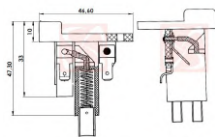

CODE	OEM	MOTOR TYPE	OEM Nº
B-212-12V	BOSCH - WAPSA		9121080281
MOTOR Nº		BRUSHES DIMENSIONS	
9120080041, 9120080061, 9120080072, 9120080090, 9120080122, F000LD0108		5,0 x 8,0 x 15,0	

APPLICATION

GURGEL TOCANTINS L TR **VOLKSWAGEN** BRASÍLIA 1.3 ÁLCOOL, BRASÍLIA 1.6 GASOLINA, FUSCA 1.6, FUSCA 1300, FUSCA 1500, FUSCA 1600, GOL 1.3 REFRIGERADO A AR, KOMBI 1.3 REFRIGERADO A AR, KOMBI 1.5, KOMBI 1.6, KOMBI 1.6 MI, KOMBI 1.6I, SAVEIRO 1.3 REFRIGERADO A AR, SAVEIRO 1.6 REFRIGERADO A AR, SEDAN 1600 ÁLCOOL / GASOLINE, TRANSPORTER 1600