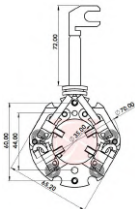

CODE	OEM	MOTOR TYPE	OEM Nº
A-023-12V	HITACHI		
MOTOR Nº			BRUSHES DIMENSIONS
119865-77012, S114-656A			4,5 x 10,8 x 14,5

APPLICATION

OBSERVAÇÕES Aplicado em gerador Cummins Onan p/ embarcações 119865-77012 / s114-656a. **CUMMINS** GERADOR ONAN **YANMAR** MOTOR 3T72, MOTOR 3T75, MOTOR 3TN66, MOTOR 3TN72, MOTOR 3TN75