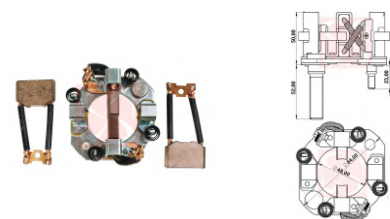

CODE	OEM	MOTOR TYPE	OEM Nº
A-052-24V	DENSO		
MOTOR Nº			BRUSHES DIMENSIONS
2771833, 2886976, 288-6976, 3012744, 301-2744, 3303123, 330-3123			10,0 x 40,0 x 26,0

APPLICATION

CATERPILLAR 613G, 653D, D6K, D6N, PL61, R1300G II **DIVERSAS** 963D