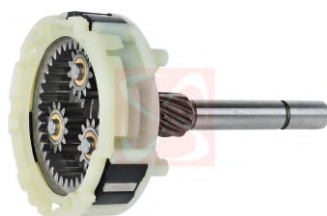

APLICACOES

FIAT TIPO 1.6I.E **TOYOTA** COROLLA 1.6I 16V, COROLLA 1.8I 16V, COROLLA FIELDER 1.8I 16V **REPARO DA PLANETÁRIA: RP-0058, RP-0133, RP-0138**