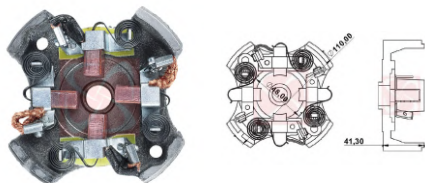

BRUSH-HOLDERS STARTER MOTORS

CODE	OEM	MOTOR TYPE	OEM Nº
A-347-12V	BOSCH - WAPSA		2005854136,2005854084,2005854053,134092,69-9102
MOTOR Nº		BRUSHES DIMENSIONS	
0001358200, 0001358201, 0001358202, 0001359001, 0001359002, 0001359003, 0001359008, 0001359010, 0001359012, 0001359013, 0001359014, 0001359016, 0001359018, 0001359019, 0001359020, 0001359023, 0001359024, 0001359025, 0001359026, 0001359027, 0001359030, 0001359031, 0001359032, 0001359033, 0001359034, 0001359035, 0001359037, 0001359038, 0001359041, 0001359043, 0001359044, 0001359045, 0001359046, 0001359049, 0001359051, 0001359053, 0001359054, 0001359055, 0001359056, 0001359057, 0001359058, 0001359059, 0001359060, 0001359061, 0001359063, 0001359064, 0001359066, 0001359067, 0001359068, 0001359069, 0001359070, 0001359071, 0001359072, 0001359073, 0001359074, 0001359075, 0001359076, 0001359077, 0001359078, 0001359081, 0001359082, 0001359083, 0001359084, 0001359085, 0001359086, 0001359087, 0001359088, 0001359089, 0001359090, 0001359091, 0001359092, 0001359093, 0001359094, 0001359095, 0001359096, 0001359097, 0001359098, 0001359099, 0001359101, 0001359102, 0001359103, 0001359104, 0001359105, 0001359106, 0001359107, 0001359108, 0001359109, 0001359110, 0001359111, 0001359112, 0001359113, 0001359114, 0001359115, 0001359116, 0001359117, 0001359118, 0001359119, 0001359120, 0001359121, 0001359122, 0001359124, 0001359126, 0001359127, 0001359128, 0001360009, 0001360013, 0001360016, 0001360023, 0001360024, 0011519401, 0021519401, 0025841042, 0031510501, 0031517301, 0031518701, 0041512201, 1542195, 1545417, 50.26201-7078, 5000049124, 5000559361, 5001014187, 5001759, 5010090371, 715F-11000-MA, 755F-11000-BB, 795F-11000-CA, 835F-11000-AA, 835F-11000-BB, 9000143100, 9000143101, 9000143103, 9000143104, 9000143105, 9000143106, 9000143107, 9000143108, 9000143109, 9000143110, 9000143111, 9000143112, 9000143113, 9000143114, 9000143115, 9007044002, A5.00055-9361, AR70436		10,0 x 25,0 x 23,5	

APPLICATION