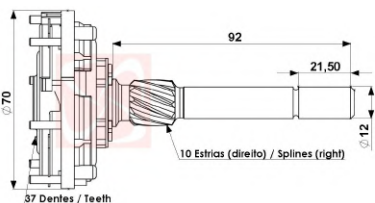

PLANETARY GEAR STARTER MOTORS

REFERENCIA		
P1-010		
FABRICANTE	Nº OEM	TIPO ARRANQUE
BOSCH - WAPSA	1006200110, 1006200042	DW

MOTOR DE PARTIDA

0001107009, 0001107012, 0001107013, 0001107015, 0001107034, 0001107060, 9000081004, F000AL0116

APLICACOES