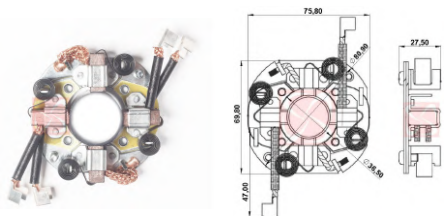

CODE	OEM	MOTOR TYPE	OEM Nº
A-207-12V	VALEO	OSGR3,1Kw/D9R/D9RP	182318
MOTOR Nº		BRUSHES DIMENSIONS	
184202, 432534, 432535, 432537, 432538, 432574, 432629, 432639, 433215, 433229, 433305, 433306, 433310, 433327, 433332, 436052, 436068, 438069, 455537, 455552, 726005, 726028, D9R112, D9R116, D9R118, D9R121, D9R122, D9R142, D9R144, D9R73, D9R84, D9R89, D9R90, D9R91, D9R97, D9R99, D9RP256		9,0 x 18,0 x 22,0	

APPLICATION

CITROËN BX 1.6, BX 1.6i, BX 1.7 D, BX 1.7 TD, BX 1.9 D, BX 1.9i, C15 1.7 D, C15 1.9 D, C25 1.9 D, C25 2.5 D, C35 2.5 D, C4 1.6i, VISA 1.6i, VISA 1.8 D, XANTIA 1.8i 16V, XANTIA 1.9 D, XANTIA 2.0i TURBO, XANTIA 2.1 TD, XM 2.1 D, XM 2.1 TD TURBO, ZX 1.4i, ZX 1.6i, ZX 1.8 D, ZX 1.8i, ZX 1.9 D, ZX 1.9 TD, ZX 1.9i **DIVERSAS** CAMINHÃO SÉRIE 21-42 **LAND ROVER** DEFENDER 2.5 D, DEFENDER 2.5 TDI, DISCOVERY 2.5 TDI **PEUGEOT** 205 1.6, 205 1.6i, 205 1.7 D, 205 1.7 TD, 205 1.9 D, 205 1.9i, 305 1.6, 305 1.7 D, 305 1.9 D, 305 1.9i, 309 1.6, 309 1.6i, 309 1.7 D, 309 1.9 D, 405 1.6, 405 1.6i, 405 1.7 D, 405 1.7 TD, 405 1.9 D, 405 1.9i **RENAULT** ESPACE 2.1 DT, ESPACE 2.1 DTV, ESPACE 2.1 TD, FUEGO 2.1 TD, MASTER 2.1 D, R18 2.1 D, R18 2.1 TDR20 2.1 TD, R21 2.1 D, R21 2.1 TD, R25 2.1 D, R25 2.1 TD, R30 2.1 TD TURBO, SAFRANE 2.1 DT, TRAFIC 2.1 D **SUZUKI** SAMURAI 1.9 D, SAMURAI 1.9 TD, VITARA 1.9 D, VITARA 1.9 TD **TALBOT** HORIZON 1.1, HORIZON 1.3, HORIZON 1.7 D HORIZON 1.9 D **VOLVO** AD31 AD30A, AD31A, AOD40A, AQAD 41, AQAD DP, AQAD SP, AQAD31A, AQAD40A, AQB41, AQD41, AQDDP, AQDSP, D40, DTD40, KAD 42, KAD300A, KAD43P, KAD43PA, KAD44P, KAMD300, MARINES COM MOTOR DIESEL, MD 30, MD MS2, MD5C, MDTAMD30, MDTMD 30, PENTA EMBARCAÇÕES COM MOTOR DIESEL, TAMD 61B, TAMD31, TAMD41B, TDM 40, TDM41