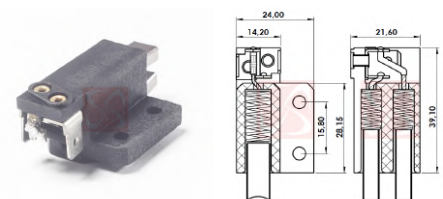

CODE	OEM	MOTOR TYPE	OEM Nº
B-209-24V	PRESTOLITE - LUCAS INDIEL		35213010,K01525
MOTOR Nº			BRUSHES DIMENSIONS
352.13.670, 352.13.680, 352.13.690, 352.13.845, 352.13.865, 352.13.970, 352.14.130, 352.14.170, 352.14.560, 35213140, 35213165, 35213300, 35213385, 35213415, 35213455, 35213505, 35213530, 35213540, 35213560, 35213665, 35213675, 35213750, 35213760, 35213790, 35213830, 35214020, 35214230, 35214375, 35214390, 35214395, 35214400, 35214750, 35215080, 35215085, 35215090,			4,5 x 8,0 x 18,5