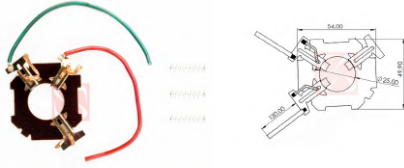

CODE	OEM	MOTOR TYPE	OEM N°
D-601-12V	BOSCH - WAPSA		9390082022
MOTOR N°		BRUSHES DIMENSIONS	
		6,3 x 6,3 x 12,0	

APPLICATION

CHEVROLET - GM CHEVETTE, MONZA **DIVERSAS** MERCEDES-BENZ, SCANIA **FIAT** 147 **UNIVERSAL** CARROS DIVERSOS **VOLKSWAGEN** FUSCA 1.3, FUSCA 1.5, FUSCA 1.6, GOL, SANTANA, SAVEIRO, VOYAGE