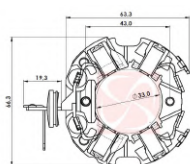

CODE	OEM	MOTOR TYPE	OEM Nº
A-117-B-12V	BOSCH - WAPSA	DB/DW	1004336801,1004336821,1004336827, 1004336951,1004336964,F000AL1051, F000AL1391,
MOTOR Nº		BRUSHES DIMENSIONS	
0001106011, 0001106015, 0001107003, 0001107007, 0001107016, 0001107019, 0001107020, 0001107021, 0001107022, 0001107023, 0001107030, 0001107039, 0001107049, 0001107054, 0001107062, 0001107063, 0001107066, 0001107068, 0001107091, 0001108094, 0001121006, 0001121007, 0001121008, 0001121009, 0001121016, 0001121017, 0001121018, 0001121019, 0001121023, 020911023F, 9000081001, 9000081002		5,0 x 12,0 x 11,6	

APPLICATION

OBSERVAÇÕES Base menor que DM's (A-115 / 116). Porta-escovas com terminal saída para o lado esquerdo. **AUDI** A3, COUPE, TT **CITROËN** BERLINGO, EVASION, XANTIA, XM, XSARA **FIAT** BRAVA, BRAVO, DOBLO, DUCATO 10, DUCATO 13, DUCATO 14, DUCATO 18, MAREA, MAREA WEEKEND, PALIO, PALIO WEEKEND, SIENA, STRADA, ULYSSE **FORD** ESCORT, MONDEO **GM** CORSA 1.0i **NISSAN** SENTRA **OPEL** CORSA **PEUGEOT** 205, 306, 405, 605, 806, PARTNER **SEAT** ALHAMBRA, CITY, CORDOBA, GOLF, IBIZA **SKODA** SUPERB 1.8 T, SUPERB 2.0 **VOLKSWAGEN** BEETLE, GOL, GOLF, PARATI, PASSAT IMPORTADO **VOLVO** S40 1.6 16V, S40 1.8 16V, S40 1.9 T4, S40 2.0 T 16V, V40 1.6 16V, V40 1.8 16V, V40 2.0 16V, V40 2.0 T4