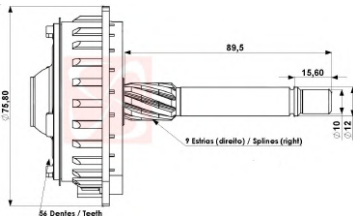

REFERENCIA		
P6-105		
FABRICANTE	Nº OEM	TIPO ARRANQUE
VALEO	7701041250,594187	D7R/D8R

MOTOR DE PARTIDA

432630, 432637, 432644, 432666, 432672, 432684, 433323, 438030, 438065, 438068, 438069, 438088, 438090, 438095, 438096, 438148, 438158, 438165, 438186, 438199, 438200, 438201, 455550, 455674, 455687, 455695, 455719, 455720, 455749, 455895, 455899, 455928, 455929, 455943, 455954, 455957, 455959, 455971, 455972, 458118, 458172, 458178, 458180, 458289, 458290, 458366, 726004, 726006, 726008, 726021, 726031, 726033, 726045, 726047, 726052, 8200634602, D7GR53, D7R151, D7R19, D7R20, D7R24, D7R25, D7R26, D7R27, D7R28, D7R33, D7R34, D7R35, D7R40, D7R43, D7R44, D7R46, D7R47, D7R48, D7R49, D7R53, D7R56, D7R57, D7R64, D7R65, D7R70, D7R8, D7R9, D8R1, D8R27, D8R28, D8R29, D8R49

APLICACOES

CITROEN 1.9 TD, 2.0 HDI, BERLINGO 1.8 D, BERLINGO 1.9 D, C4 2.0 HDI, C4 PICASSO 1.6, C4 PICASSO 2.0 HDI, C5 2.0, C8 2.0 HDI, DS4 2.0 HDI, DS5 2.0 HDI, EVASION 1.9 TD, EVASION 2.0 HDI, EVASION 2.1 TD, JUMPER 1.9 D, JUMPY (DISPATCH) 1.6 HDI, JUMPY 1.9 D, JUMPY 1.9 TD, JUMPY 2.0 HDI, XANTIA 1.9 TD, XSARA 1.8 D, XSARA 1.9 D, XSARA 1.9 TD, XSARA 2.0 HDI, XSARA PICASSO 2.0 HDI, ZX 1.4 D, ZX 1.5 D **CITROËN** AX 1.4, AX 1.5 D, BERLINGO 1.4i, BERLINGO 2.0 HDI, C15 1.1, C15 1.3, C5 2.2 HDI, EVASION 2.0i TURBO, SAXO 1.5 D, XANTIA 1.9 D, XANTIA 2.1 TD, XM 2.1 D, XM 2.1 TD TURBO, XSARA 1.5 D, ZX 1.8 D, ZX 1.9 D, ZX 1.9 TD **FIAT** DUCATO 1.9 D, DUCATO 1.9 TD, DUCATO 2.0 JTD, DUCATO 2.0i, DUCATO 2.3 TD, DUCATO 2.8 JTD, SCUDO 1.9 D, SCUDO 2.0 JTD, SCUDO 2.0 JTD, ULYSSE 1.9 TD, ULYSSE 2.0 JTD, ULYSSE 2.1 TD **FORD** FIESTA 1.8 TDCI, FOCUS 1.8 TDCI, FOCUS 1.8 TD, TRANSIT 2.5 D, TRANSIT 2.5 TD **HYUNDAI** HR **MERCEDES BENZ** 190 2.0 D, 190 2.5 D, 190 2.5 D TURBO, C 200 2.1 CDI, C 200 2.2 CDI, C 220 2.2 D, C 250 2.5 TD, CLASSE C 200 2.0 D, CLASSE C 210 2.2 CDI, CLASSE C 220 2.2 CDI, CLASSE C 250 2.5 D, CLASSE C 270 2.7 CDI, CLASSE C 30 3.0 CDI, CLASSE CLC 200 2.1 CDI, CLASSE CLC 220 2.1 CDI, CLASSE CLK 220 2.2 CDI, CLASSE CLK 270 2.7 CDI, CLASSE E 200 2.0 D, CLASSE E 200 2.1 CDI, CLASSE E 220 2.1 CDI, CLASSE E 220 2.2 CDI, CLASSE E 250 2.5 D, CLASSE E 250 2.5 TD, CLASSE E 270 2.7 CDI, CLASSE E 280 3.2 CDI, CLASSE E 290 2.9 TD, CLASSE E 300 3.0 D, CLASSE E 300 3.0 TD, CLASSE E 300 3.0i, CLASSE E 320 3.2 CDI, CLASSE E 320 3.2 CDI, CLASSE G 270 2.7 CDI, CLASSE G 300 3.0 TD, CLASSE S 300 3.0 TD, CLASSE S 320 3.2 CDI, CLASSE S 350 3.5 TD CLASSE V 200 2.2 CDI, CLASSE V 220 2.2 CDI, CLASSE V 230 2.3 TD, CLASSE W124 200 2.0 D, CLASSE W124 250 2.5 D, CLASSE W124 250 2.5 TD TURBO, CLASSE W124 300 3.0 D, CLASSE W124 300 3.0 TD TURBO, CLASSE W140 300 3.5 TD, SPRINTER 208 CDI, SPRINTER 208 D, SPRINTER 209 CDI, SPRINTER 210 D, SPRINTER 211 CDI, SPRINTER 213 CDI, SPRINTER 215 CDI, SPRINTER 216 CDI, SPRINTER 308 CDI, SPRINTER 308 D, SPRINTER 309 CDI, SPRINTER 310 D, SPRINTER 311 CDI, SPRINTER 312 DD, SPRINTER 315 CDI, SPRINTER 316 CDI, SPRINTER 408 D, SPRINTER 410 D,