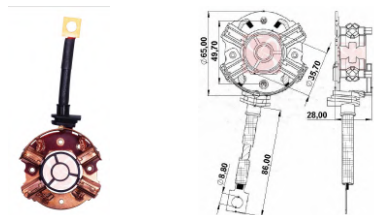

CODE	OEM	MOTOR TYPE	OEM Nº
A-045-12V	ISKRA		16.915.200,MSX620
MOTOR Nº		BRUSHES DIMENSIONS	
11.131.267, IS1101, MS86		6,0 x 18,0 x 14,0	

APPLICATION

ATLAS EMPILHADERA **BOBCAT** COM ARRANQUE DE PERKINS **CATERPILLAR** MINI-CARREGADEIRA 226B **DIVERSAS** JUUNGHEINRICH **JCB** MINI-CARREGADEIRA 1CX **YALE** EMPILHADERA BACKHOE, EMPILHADERA MINI