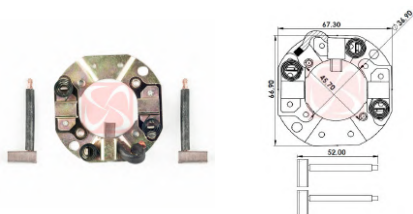

CODE	OEM	MOTOR TYPE	OEM Nº
A-140-12V	MAGNETI MARELLI	E80E0.9-12	83224461,83225326
MOTOR Nº		BRUSHES DIMENSIONS	
63101000, 63101002, 63102003, 63102004, 63102007, 63102008, 63222889, 63222897, 63222900, 63222901, 63222905, 63222908, 63222909, 63222936, 63223085, 63223101, 63223103, 63223104, 63223108, 63223109, 63223200, 63223303, 63293101, 63293103, 63293104		7,0 x 13,0 x 17,5	

APPLICATION

CITROËN JUMPY (DISPATCH) 1.6, JUMPY (DISPATCH) 1.6i **FIAT** 500 (CINQUECENTO) 1.1, 600 (SEICENTO) 1.1, BRAVA 1.2, BRAVA 1.4, BRAVA 1.6 16V EL, BRAVA 1.6 16V SX, BRAVO 1.4, BRAVO 1.6 BRAVO 1.6 SX, FIORINO 1.0, FIORINO 1.5, FIORINO 1.6, FIORINO 2.0, MAREA 1.2, MAREA 1.4i 16V, MAREA 1.6 16V BIPOWER, MAREA 1.6i 16V, PALIO 1.4, PALIO 1.6 16V, PUNTO 1.1, PUNTO 1.2, PUNTO 1.4 TURBO GT, SCUDO 1.6, SIENA 1.2, SIENA 1.4, SIENA 1.6 16V, STRADA 1.0, STRADA 1.3, TEMPRA 1.6iE, TIPO 1.6iE, UNO MILLE **NISSAN** PRIMERA 1.6 16V