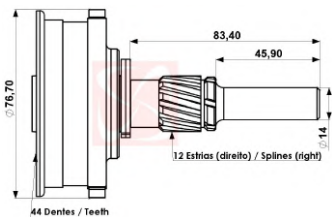

### APLICACOES

**DIVERSAS** RENAULT **HYSTER** EMPILHadeira **REPARO DA PLANETÁRIA: RP-0103, RP-0073**

MOTOR DE PARTIDA