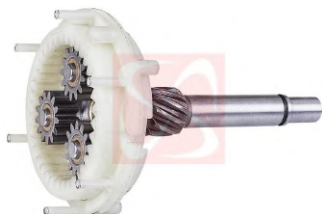

## APLICACOES

**BMW** 316i, 316i COMPACT, 316i TOURING, 318i, 318iS, 318iS COMPACT, 318iS COUPÉ, 320i, 320i CABRIO, 320i COUPÉ, 323 CI COUPÉ, 323 TI COMPACT, 323i, 323i CABRIO, 323i COUPÉ, 323i TOURING, 325i, 325i CABRIO, 325i COUPÉ, 328 CI COUPÉ, 328i, 328i (1998), 328i CABRIO, 328i COUPÉ, 328i TOURING, 525i, 528i, 528i TOURING, M3 CABRIO, M3 COUPÉ, Z3 **MERCEDES BENZ** CLASSE E 190 2.3, CLASSE E 230 **REPARO DA PLANETÁRIA: RP-0055**