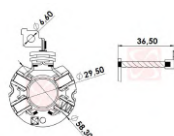

CODE	OEM	MOTOR TYPE	OEM Nº
A-027-12V	DELCO-REMY		61007898M
MOTOR Nº			BRUSHES DIMENSIONS
24580797, 24581746, 24587020, 61008975P, 8000584, 8000818, PG260A			4,5 x 12,0 x 11,6

APPLICATION

CHEVROLET-GM AGILE, CELTA, CLASSIC, COBALT 1.4 FLEX, COBALT 1.8 FLEX, MONTANA 1.4 FLEX, MONTANA 1.8 FLEX, ONIX 1.4 FLEX, ONIX 1.8 FLEX, PRISMA 1.4 FLEX, PRISMA 1.8 FLEX, SPIN 1.4 FLEX, SPIN 1.8 FLEX **HYUNDAI** HB20 1.0 **KIA** PICANTO 1.0 **SSANGYONG** ACTYON, KYRON