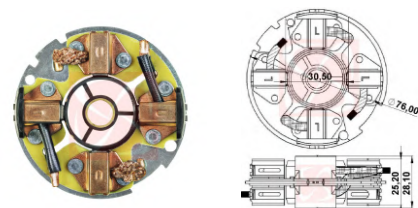

CODE	OEM	MOTOR TYPE	OEM Nº
A-358-12V	VALEO		
MOTOR Nº		BRUSHES DIMENSIONS	
30659576, ESW20E18, ESW20E26, ESW20E3, ESW20ER121, ESW20ER123, ESW20ER25		7,0 x 11,0 x 13,8	

APPLICATION

CODE	OEM	MOTOR TYPE	OEM Nº
A-367-12V	VALEO		
MOTOR Nº		BRUSHES DIMENSIONS	
201095, 438189, 458237, 726890, D7G26, TS18E13, TS22E26		7,0 x 14,0 x 14,0	

APPLICATION