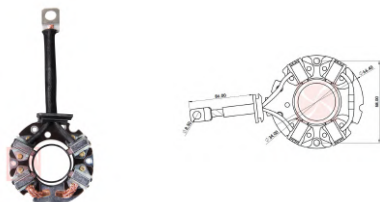

CODE	OEM	MOTOR TYPE	OEM Nº
A-193-12V	DELCO-REMY	PG260G	10453748
MOTOR Nº		BRUSHES DIMENSIONS	
10465067, 10465298, 10465384, 10465459, 10465525, 19134005, 19136230, 8000039, 8000066, 8000073, 9000794 9000795, 9000801, 9000833, 9000839, 9000840, 9000846, 9000847, 9000859, 9000870, 9000871, 9000872, 9675379880, QDJ1236		5,0 x 16,0 x 13,0	

APPLICATION

CHEVROLET-GM ASTRA, BLAZER, MONZA, S10 4CC 2.2, VECTRA, ZAFIRA **CITROEN** C4 LOUNGE **DAEWOO** ESPERO 1.8, ESPERO 2.0, LANOS, LEGANZA, LEMANS (CIELO), NEXIA, NUBIRA **OPEL** CALIBRA 2.0I, FRONTERA 2.0I, VECTRA 1.6I, VECTRA 1.8I, VECTRA 2.0I **PEUGEOT** 308, 408