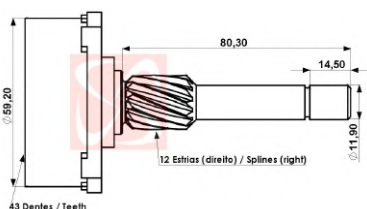

APLICACOES

OBSERVAÇÕES 29MT MODERNO **DIVERSAS** CNH, FORD, VOLKSWAGEN, VOLVO **MERCEDES BENZ** 1016, 1215, 1218 EL, 1218 L, 1315, 1318 L, 1319, 1418, 1418 EL, 1418 L, 1418 R, 1419, 1518, 1620 L, 1718, 1719, 1720, 1720 A, 1720 K (BASCULANTE), 1725, 1726, 1726 4X4, 1729 S, 1933, 2324, 2423, 2423 B (BETONEIRA), 2423 K (BASCULANTE), 2425, 2426 6X2, 2428, 2429 6X2, 2533, 2729 B (BETONEIRA), 2729 K (BASCULANTE), 2729 P 6X4 (PLATAFORMA), 2826, 2828, 2831, 2831 K (BASCULANTE), 710, 712 C, 712 E, 714 C, 715, 815, 915 C, ACCELO, ATEGO, ATRON, AXOR, O500 M / U / R, O712, O812, O814, O914, OF1417, OF1418, OF1518, OF1519, OF1721, OF1722, OH1420, OH1621 L, OH1623 L.