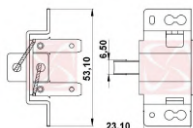

APPLICATION

CUMMINS MOTOR 6BTAA 5.9, MOTOR 6CTA 8.3, MOTOR B6BT 5.9, MOTOR BT 5.9 **DIVERSAS** PERKINS **FIAT** DUNA 1.6, DUNA 1.7 DIESEL, ELBA 1.7 DIESEL, FIORINO 1.4, FIORINO 1.5, FIORINO 1.6, PRÊMIO 1.7 DIESEL, REGATA 1.4, REGATA 1.6, REGATA 2.0, STRADA 1.1, STRADA 1.4, TIPO 1.1, TIPO 1.4, UNO 1.6, UNO 1.7 DIESEL **FORD** CAMINHÕES CARGO 1416, CAMINHÕES CARGO 1722 CAMINHÕES F14000, ESCORT 1.8 AP, ESCORT 2.0 AP, F100 V8, F1000, F150 V8, FALCON 3.0, FALCON 3.6, GALAXY 1.6 AP, GALAXY 1.8 AP, GALAXY 2.0 AP, TAUNUS 2.0, TAUNUS 2.3, VERSAILLES **MASSEY FERGUSON** TRATORES **MERCEDES-BENZ** CAMINHÕES 1112, CAMINHÕES 1114 L, CAMINHÕES 1215 L, CAMINHÕES 1322 L, CAMINHÕES 1517, CAMINHÕES 1521, CAMINHÕES 1526, CAMINHÕES 1615 L, CAMINHÕES 1620 L, CAMINHÕES 1630 L, CAMINHÕES 1935 L, CAMINHÕES 1938 L, CAMINHÕES 608 LD, CAMINHÕES 709 L, CAMINHÕES 710 L, CAMINHÕES 912 L, CAMINHÕES 913 L, ÔNIBUS O364, ÔNIBUS O371, ÔNIBUS O374, ÔNIBUS OF1214, ÔNIBUS OF1215, ÔNIBUS OF1315, ÔNIBUS OF1320, ÔNIBUS OH1114, ÔNIBUS OH1315, ÔNIBUS OH1316, ÔNIBUS OH1318, ÔNIBUS OH1319, ÔNIBUS OH1320, ÔNIBUS OH1419, ÔNIBUS OH1420 **RENAULT** CLIO 1.6, FUEGO 2.0, FUEGO 2.2, R11 1.4, R11 1.6, R12 1.4, R12 1.6, R18 1.4, R18 1.6, R18 2.0, R18 2.2, R21 2.0, R21 2.2, R9 1.4 R9 1.6, TRAFIC 1.4, TRAFIC 2.0, TRAFIC 2.1 DIESEL, TRAFIC 2.2 **SCANIA** CAMINHÕES DIVERSOS, ÔNIBUS DIVERSOS **VOLKSWAGEN** QUANTUM 1.8 AP, QUANTUM 2.0 AP, SANTANA 1.8 AP, SANTANA 2.0 AP

CODE	OEM	MOTOR TYPE	OEM Nº
B-230-12V	PRESTOLITE - LUCAS INDIEL		
MOTOR Nº			BRUSHES DIMENSIONS
5263797, 5263830, 6025001175000, AVE2119E			4,5 x 6,4 x 14,0

APPLICATION

AGRALE ÔNIBUS VOLARE **CUMMINS** CTA 8.3