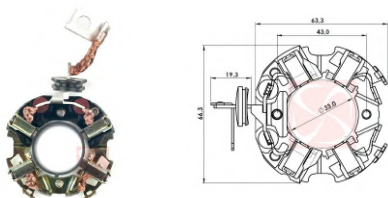

CODE	OEM	MOTOR TYPE	OEM Nº
A-119-B-12V	BOSCH - WAPSA	DW	1004336957,F000AL1052
MOTOR Nº			BRUSHES DIMENSIONS
0001107015, 0001107045, F000AL0100			5,0 x 12,0 x 11,6

APPLICATION

OBSERVAÇÕES Porta-escovas com terminal saída para o lado direito. **FIAT** BRAVA 1.6 MPI 16V, BRAVA 1.8 MPI 16V, LINEA 1.8 16V FLEX, LINEA 1.8 16V FLEX DUALOGIC, LINEA 1.8 16V FLEX DUALOGIC LX, LINEA 1.8 16V FLEX LX, LINEA 1.9 16V FLEX DUALOGIC, MAREA 1.6 MPI 16V, MAREA 1.8 MPI 16V, MAREA 2.0 MPI 20V, MAREA 2.0 MPI 20V TURBO, MAREA 2.4 MPI 20V, MAREA WEEKEND 1.6 MPI 16V, MAREA WEEKEND 1.8 MPI 16V, MAREA WEEKEND 2.0 MPI 20V, MAREA WEEKEND 2.0 MPI 20V TURBO, MAREA WEEKEND 2.4 MPI 20V, PALIO 1.6 16V, PALIO ADVENTURE 1.6 MPI 16V, PALIO WEEKEND 1.6 16V 1.6, SIENA 1.8 MPI 16V, STRADA 1.6 MPI 16V, TEMPRA 2.0 MPI 16V, TEMPRA 2.0 SPI 8V **FORD** ROYALE 1.8i, ROYALE 2.0, ROYALE 2.0i, VERSAILLES 1.8i, VERSAILLES 2.0, VERSAILLES 2.0i **GM** ASTRA 1.8 MPFI, ASTRA 2.0 MPFI, ASTRA SEDAN 1.8 MPFI, ASTRA SEDAN 2.0 MPFI, BLAZER 2.2 EFI, IPANEMA 1.8, IPANEMA 1.8 EFI, IPANEMA 2.0, IPANEMA 2.0 EFI, IPANEMA 2.0 MPFI, KADETT 1.8, KADETT 1.8 EFI, KADETT 2.0 EFI, KADETT 2.0 MPFI, KADETT GS 2.0, KADETT GSI 2.0, MONZA 1.6, MONZA 1.8, MONZA 1.8 EFI, MONZA 2.0, MONZA 2.0 EFI, MONZA HATCH 1.6, MONZA HATCH 1.8, MONZA HATCH 2.0, MONZA MPFI, OMEGA 2.0 MPFI, OMEGA 2.2 MPFI, OMEGA SUPREMA 2.0 MPFI, OMEGA SUPREMA 2.2 MPFI, VECTRA 2.0 GSI SFI 16V, VECTRA 2.0 MPFI, VECTRA 2.2 MPFI **VOLKSWAGEN** GOL 1.8, GOL 2.0 GTI, GOL II 1.8 MI, GOL II 1.8i, GOL II 2.0 MI, GOL II 2.0i, GOL III 1.8 MI, GOL III 1.8 MI TOTAL FLEX, GOL III 2.0 MI, GOL IV 1.8 TOTAL FLEX, PARATI 1.8, PARATI II 1.8 MI, PARATI II 1.8i, PARATI II 2.0 MI, PARATI II 2.0i, PARATI III 1.8 MI, PARATI III 1.8 MI TOTAL FLEX, PARATI III 2.0 MI, PARATI IV 1.8 TOTAL FLEX, QUANTUM 1.8 MI, QUANTUM 1.8i, QUANTUM 2.0 MI, QUANTUM 2.0i, SANTANA 1.8 MI, SANTANA 1.8i, SANTANA 2.0 MI, SANTANA 2.0i, SAVEIRO 1.8, SAVEIRO 1.8 MI, SAVEIRO II 1.8 MI, SAVEIRO II 2.0 MI, SAVEIRO III 1.8 MI, SAVEIRO III 1.8 MI TOTAL FLEX, SAVEIRO III 2.0 MI, SAVEIRO IV 1.8 TOTAL FLEX