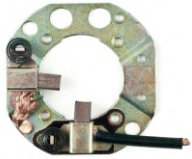

BRUSH-HOLDERS

STARTER MOTORS

CODE	OEM	MOTOR TYPE	OEM N°
A-202-12V	MAGNETI MARELLI	E80E	9945553,83225326
MOTOR N°		BRUSHES DIMENSIONS	
63101000, 63101002, 63201008, 63222889, 63222897, 63222905, E80E63101008		7,0 x 13,0 x 17,5	

APPLICATION

FIAT 500 (CINQUECENTO) 1.1 SPORTING, 600 (SEICENTO) 1.1, BRAVO 1.2 16V, DOBLÒ 1.2 8V, PALIO 1.0 8V 1996 ATÉ 2000, PALIO 1.0 8V FIRE, PALIO 1.0 8V FIRE ACIMA DE 2001, PALIO 1.2, PALIO 1.3 8V FIRE ACIMA DE 2001, PUNTO 1.2 16V, SIENA 1.0 8V FIRE ACIMA DE 2001, SIENA 1.2, UNO MILLE