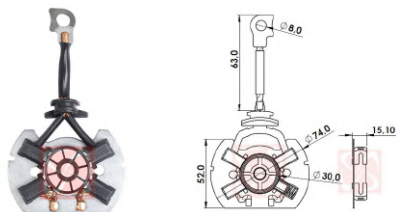

CODE	OEM	MOTOR TYPE	OEM Nº
A-238-12V	BOSCH - WAPSA	K1	F000CD1285
MOTOR Nº		BRUSHES DIMENSIONS	
51888975, F000CD0800, F000CD0801, F000CD0802, F000CD0A0		4,5 x 8,7 x 10,5	

APPLICATION

VOLKSWAGEN FOX COM MOTOR 1.0, FOX COM MOTOR 1.6, GOL COM MOTOR 1.0, GOL COM MOTOR 1.6, GOL G5, GOLF COM MOTOR 2.0, POLO COM MOTOR 1.0, POLO COM MOTOR 1.6, SAVEIRO COM MOTOR 1.0, SAVEIRO COM MOTOR 1.6, SPACEFOX COM MOTOR 1.0, SPACEFOX COM MOTOR 1.6, VOYAGE 1.0., VOYAGE COM MOTOR 1.6