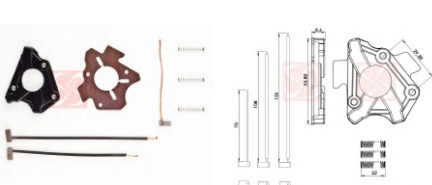

CODE	OEM	MOTOR TYPE	OEM N°
D-603-12V	DELCO-REMY		
MOTOR N°		BRUSHES DIMENSIONS	
		5,0 x 5,0 x 11,5	

APPLICATION

OBSERVAÇÕES Porta-escovas p/ limpador para-brisa dianteiro Arno **CHEVROLET-GM** D-20, MONZA, OPALA