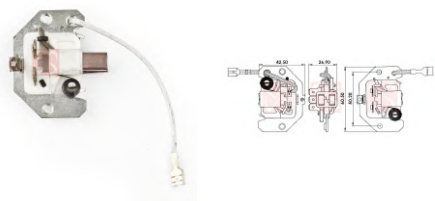

CODE	OEM	MOTOR TYPE	OEM Nº
B-204-24V	BOSCH - WAPSA		1124336057
MOTOR Nº			BRUSHES DIMENSIONS
9120080039, 9120080055, 9120080058, 9120080062, 9120080064, 9120080067, 9120080069, 9120080073, 9120080074, 9120080075, 9120080086, 9120080088, 9120080103, 9120080104, 9120080105, 9120080106, 9120080109, 9120080119, 9120080124			5,0 x 10,0 x 17,0

APPLICATION

DIVERSAS SCANIA, VOLVO **FIAT (CAMINHÕES)** 130, 140, 180, 190, 210, 70, 80 **FIAT-ALLIS** TRATOR DE ESTEIRAS AD7B **MERCEDES-BENZ (CAMINHÕES)** 1924 LS A, 1932 LS **MERCEDES-BENZ (ÔNIBUS)** O370 **MWM** MOTORES DIVERSOS