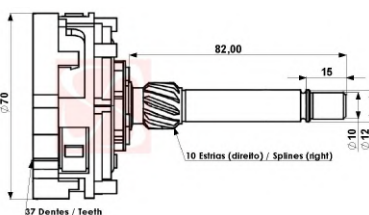

APLICACOES

DEUTZ F2L1011 (1.4L-1366CC), F3L1011 (2.0L-2049CC), F4L1011 (2.7L-2732CC), MOTORES MARÍTIMOS BF4L1011 (2.71L2.732CC) **IVECO** DAILY 35, DAILY 50 C, DAILY S **KHD** F3L1011 (2.0L-2049CC) 1995, F4L1011 (2.7L-2732CC) 1995, MOTORES F2L1011 (1.4L-1366CC) 1995 **THOMAS EQUIPMENT** ENGINE DEUTZ BF4M1011F DSL (1997-2000), MINI CARREGADEIRAS, SKID STEERS T243 MOTOR **REPARO DA PLANETÁRIA: RP-0006**