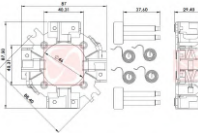

CODE	OEM	MOTOR TYPE	OEM Nº
A-112-24V	BOSCH - WAPSA	JF	9001083392
MOTOR Nº		BRUSHES DIMENSIONS	
9000083043, 9000083045, 9000083046, 9000083050, 9000083052, 9000083063, 9000083064, 9000083065, 9000083066, 9000083068, 9000083073, 9000083076, 9000453075, 9000453079, 9000453080, 9000453086, 9000453088		10,0 x 22,0 x 23,5	

APPLICATION

CASE ESCAVADEIRA HIDRÁULICA 888 BCKE 6BT, ESCAVADEIRA HIDRÁULICA 888 CKE 6BT, PÁ CARREGADEIRA W18 D OM366, PÁ CARREGADEIRA W18 E OM366, PÁ CARREGADEIRA W20 D OM366 A, PÁ CARREGADEIRA W20 E OM366 A **EL DETALLE** ÔNIBUS OA101 BF6L 913C **FIAT** CAMINHÕES 120 8360, CAMINHÕES 130 CP3, CAMINHÕES 140 8360, CAMINHÕES 80 8340, CAMINHÕES 80 S 8340.05 **FIAT-ALLIS** ESCAVADEIRA FH200 TD229 EC.06, MOTONIVELADORA FG140 6CT 8.3, PÁ CARREGADEIRA FR10 B D229-6, PÁ CARREGADEIRA FR12 B D229-6, PÁ CARREGADEIRA FR120.2 6CT 8.3, TRATOR DE ESTEIRAS AD7 B D229-6, TRATOR DE ESTEIRAS FA120 TD229 EC.09, TRATOR DE ESTEIRAS FD9 TD229-6 EC.06 **FORD** CAMINHÕES CARGO 1618 6.10, ÔNIBUS B1618 6.10T, ÔNIBUS B1621 6.10T **IVECO** CAMINHÕES EUROARGO 120 E15, CAMINHÕES EUROARGO 140 E18, CAMINHÕES EUROARGO 150 E18, CAMINHÕES EUROARGO 150 E20, CAMINHÕES EUROARGO 150 E20T, CAMINHÕES EUROARGO 160 E21, CAMINHÕES EUROARGO 160 E23, CAMINHÕES EUROARGO 160 E23T **KOMATSU** MOTONIVELADORA A835 (CUMMINS 6BT 5.9), MOTONIVELADORA GD523A (CUMMINS 6BT 5.9), MOTONIVELADORA GD523R (CUMMINS 6BT 5.9), RETROESCAVADEIRA PC150 (CUMMINS 6BT 5.9), RETROESCAVADEIRA PC150 SE (CUMMINS 6BT 5.9) **MERCEDES-BENZ** CAMINHÕES 1214 L OM366, CAMINHÕES 1217 L OM366 A, CAMINHÕES 1218 L OM366 A, CAMINHÕES 1218 L OM366 A EURO L, CAMINHÕES 1317 L OM352 A, CAMINHÕES 1414 L OM366, CAMINHÕES 1418 L OM366 A, CAMINHÕES 1418 L OM366 A EURO L, CAMINHÕES 1517 L OM352 A, CAMINHÕES 1614 L OM366, CAMINHÕES 1618 L OM366 A, CAMINHÕES 1621 L OM366 A, CAMINHÕES 917, ÔNIBUS O371 U OM366, ÔNIBUS O371 UL OM366 LA, ÔNIBUS O371 UL OM366 LA EURO L, ÔNIBUS OF1115 OM366, ÔNIBUS OF1315 OM366, ÔNIBUS OF1318 OM366 A, ÔNIBUS OF1618, ÔNIBUS OF1620 OM366 LA, ÔNIBUS OF1721 OM366 LA, ÔNIBUS OH1315 G OM366, ÔNIBUS OH1318 OM366 A, ÔNIBUS OH1420, ÔNIBUS OH1421 L, ÔNIBUS OH1621 LE, ÔNIBUS OH1621 LG OM366, ÔNIBUS OH1623 LG OM366, ÔNIBUS OHL1620, ÔNIBUS OHL1621 **VOLKSWAGEN** CAMINHÕES 16180 CO 6.10, CAMINHÕES 16210 CO 6.10 TCA, CAMINHÕES 17210 OD 6.10 TCA, CAMINHÕES 17240 OT 6.10 TCA, CAMINHÕES L80 4.10 TCA, ÔNIBUS B16180 6.10 **YANMAR** MOTOR ESTACIONÁRIO, MOTOR MARÍTIMO