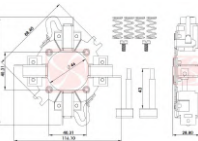

CODE	OEM	MOTOR TYPE	OEM Nº
A-113-24V	BOSCH - WAPSA	JF	9001083596
MOTOR Nº		BRUSHES DIMENSIONS	
9000083043, 9000083054, 9000083063, 9000083064, 9000083065, 9000083066, 9000083068, 9000083073, 9000083076, 9000453075, 9000453079, 9000453086, 9000453088, F000AL0700		10,0 x 22,2 x 19,0	

APPLICATION

CASE EL DETALLE (ÔNIBUS), ESCAVADEIRA HIDRÁULICA 888 BCKE 6BT, ESCAVADEIRA HIDRÁULICA 888 CKE 6BT, OA101 BF6L 913C, PÁ CARREGADEIRA W18 D OM366, PÁ CARREGADEIRA W18 E OM366, PÁ CARREGADEIRA W20 D OM366 A, PÁ CARREGADEIRA W20 E OM366 A **FIAT** CAMINHÕES 120 8360, CAMINHÕES 130 CP3, CAMINHÕES 140 8360, CAMINHÕES 80 8340, CAMINHÕES 80 S