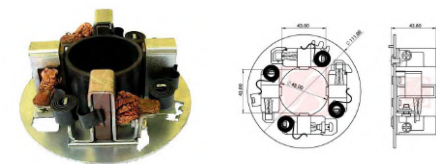

CODE	OEM	MOTOR TYPE	OEM Nº
A-106-12V	BOSCH - WAPSA	JE	9001453640
MOTOR Nº		BRUSHES DIMENSIONS	
0001370001, 87HLL11001AA, 9000453029, 9000453067		9,0 x 36,0 x 18,0	

APPLICATION

CASE PÁ CARREGADEIRA W36 B TURBO COM MOTOR 6 CT **CUMMINS** SÉRIE CT COM MOTOR 6 CT 8.3 **FORD (CAMINHÕES)** CARGO 2324, CARGO 3224 ATAC, CARGO C 4030, F7000 **KENWORTH** 13.210 COM MOTOR 6 CT, 22.210 COM MOTOR 6 CT **MERCEDES-BENZ (CAMINHÕES)** 1625 L, 1825 LG, 2325 L, 2325 LB, 2325 LK **PETERBILT** 13.210 COM MOTOR 6 CT 8.3 LITROS, 22.210 COM MOTOR 6 CT 8.3 LITROS **VOLKSWAGEN** 16.210 COM MOTOR 6 CT, 16.210 COM MOTOR DE 6 CT