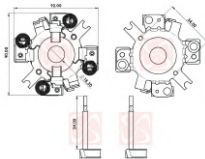

CODE	OEM	MOTOR TYPE	OEM N°
A-246-12V	MAGNETI MARELLI		72164701,072164701000
MOTOR N°		BRUSHES DIMENSIONS	
4807376, 63216817, 63216818, 63216831, 63216852, 63216861, 63216884, 63216896, MT685, MT68AD, MT68LC, MT68MC, MT68PB, MT68RA, MT68T		10,0 x 25,0 x 23,0	

APPLICATION

CASE TRATOR FARMALL 80 ANO 2009 EM DIANTE, TRATORES **DIVERSAS** MAKO **FIAT** 100-90 (1984 ATÉ 1991), 1380DT (1981 ATÉ 1984), F100DT (1986 ATÉ 1991), F120DT (1986 ATÉ 1991), F130DT (1986 ATÉ 1991), TRATOR 160-90 (1984 ATÉ 1991) **IVECO** MK 198301, MK 199112 **NEW HOLLAND** TRATOR 7530 **OPEL** ARENA 2.5D **RENAULT** MASTER I 1989-2001, MESSENGER B120.65 1996-1999, TRAFIC 2.5D