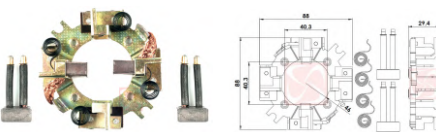

### APPLICATION

**AGRALE-DEUTZ** TRATOR 400 C/ MOTOR AGRALE M790, TRATOR 4000 C/ MOTOR AGRALE M790, TRATOR 4200 C/ MOTOR AGRALE M790, TRATOR 440 C/ MOTOR AGRALE M790 **FORD** MAVERICK V8 302

CODE	OEM	MOTOR TYPE	OEM Nº
<b>A-104-12V</b>	BOSCH - WAPSA	JF	9001083362,9001083392
MOTOR Nº		BRUSHES DIMENSIONS	
9000083027, 9000083028, 9000083029, 9000083031, 9000083035, 9000083036, 9000083038, 9000083053, 9000083055, 9000083056, 9000083058, 9000083059, 9000083061		10,0 x 22,0 x 23,5	