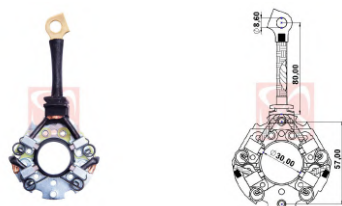

CODE	OEM	MOTOR TYPE	OEM Nº
A-046-12V	VALEO		
MOTOR Nº			BRUSHES DIMENSIONS
1250300, 36100-23060			4,5 x 12,0 x 13,0