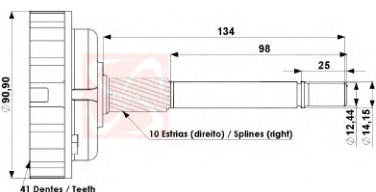

PLANETARY GEAR STARTER MOTORS