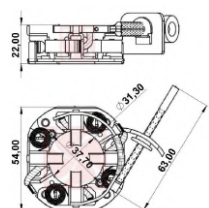

CODE	OEM	MOTOR TYPE	OEM Nº
A-028-12V	DENSO		
MOTOR Nº			BRUSHES DIMENSIONS
ZEN34002			5,9 x 12,9 x 14,3

APPLICATION

DIVERSAS EMPILHADEIRAS