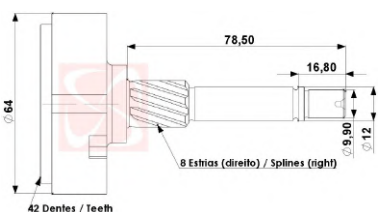

PLANETARY GEAR STARTER MOTORS

REFERENCIA		
P5-100		
FABRICANTE	Nº OEM	TIPO ARRANQUE
MITSUBISHI		

MOTOR DE PARTIDA

1250300, 36100-23060, 361003E020, 6E5T-11000-AB, 965631768003, M000T80081, M000T80381, M000T80881, M000T80981, M000T81081, M000T82081, M000T82081ZE, M000T88481ZC, M000T92581

APLICACOES

CHEVROLET-GM MICRO ÔNIBUS VOLARE, S-10 **CITROEN** C4 PALLAS VTR, C5 2.0, PICASSO 2.0 16V (2004-2009) **DIVERSAS** NISSAN **FORD** FUSION 2.3 (2006-2010) **HYUNDAI** COUPE 1.6 16V (1998-2002), COUPE 1.6 I 16V (1996-2002), COUPE 2.0 (2002->), COUPE 2.0 16V (1996-2002), ELANTRA 1.8 (1998-2002), ELANTRA 2.0 (1999-2001), ELANTRA 2.0 GLS (2002-2003), ELANTRA 2.0 GT (2002-2003), LANTRA 1.6 (1995-2000), LANTRA 1.6 16V (1995-2000), LANTRA 1.8 16V (1995-2000), LANTRA 2.0 16V (1996-2000), MATRIX 1.8 (2001->), TIBURON 1.8 (1997), TIBURON 2.0 (1998-2001), TIBURON 2.0 FX (1997-1998) **KIA** CERATO 2.0 (2004->), RIO I 1.3, RIO I 1.5 **MARCOPOLO** VOLARE **MAZDA** 323 VI 1.4, 323 VI 1.5 16V, 626 V 1.8, 626 V 2.0, FP13-18-X56 **MXSMIATA**, MPV, MPV II 2.0 16V, MX-5 II 1.6I, MX-5 II 1.8I, PREMACY 1.8, PREMACY 2.0, PROTEGE **MERCURY** MILAN 2.3 (2006-2010) **MITSUBISHI** PAJERO 2.0 **PEUGEOT** 206, 306, 307, 407 **REPARO DA PLANETÁRIA:** RP-0070, RP-0096