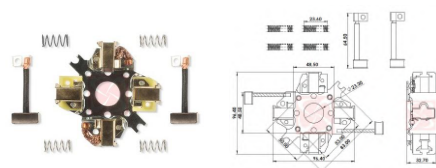

APPLICATION

DIVERSAS AUDI, CASE, DEUTZ, MASSEY FERGUSON, MERCEDES-BENZ, NEW HOLLAND **IVECO** CAMINHÕES 110-13, CAMINHÕES 130-13, CAMINHÕES 80-13, CAMINHÕES 90-13 **JOHN DEERE** MÁQUINAS DIVERSAS **KAEBLE** 3 WT (ROLO COMPACTADOR EM TANDEM COM VIBRADOR DE COMPRESSÃO HIDRÁULICA), W COM MOTOR (ROLO COMPACTADOR EM TANDEM COM VIBRADOR DE COMPRESSÃO HIDRÁULICA), WTV COM MOTOR (ROLO COMPACTADOR EM TANDEM COM VIBRADOR DE COMPRESSÃO HIDRÁULICA) **KHD** MOTORES **PEUGEOT** 504 2.3 PICK-UP DIESEL **VOLVO** DIESEL

CODE	OEM	MOTOR TYPE	OEM Nº
A-152-12V	BOSCH - WAPSA	JF/DD	2004336044,2004336028,2004336067
MOTOR Nº			BRUSHES DIMENSIONS
0001367001, 0001367002, 0001367003, 0001367004, 0001367005, 0001367006, 0001367007, 0001367008, 0001367009, 0001367010, 0001367011, 0001367012, 0001367013, 0001367014, 0001367015, 0001367016, 0001367018, 0001367021, 0001367022, 0001367023, 0001367024, 0001367025, 0001367027, 0001367028, 0001367029, 0001367030, 0001367032, 0001367034, 0001367036, 0001367039, 0001367042, 0001367044, 0001367045, 0001367046, 0001367048, 0001367050, 0001367052, 0001367055, 0001367058, 0001367063, 0001367070, 0001367076, 0001367300			10,0 x 25,0 x 17,0

APPLICATION

DIVERSAS DEUTZ, FORD, IHC, IVECO, JOHN DEERE, KHD, MACK TRUCK, MAGIRUS, MASSEY FERGUSON, MERCEDES-BENZ, RENAULT, VOLVO **MERCEDES-BENZ (CAMINHÕES)** 1114 L, 613 L, 710, 712, 812 LO, 911, UNIMOG U1300, UNIMOG U2150 **NEW HOLLAND** TRATOR 8430, TRATOR 8630, TRATOR 8830 **SCANIA** TRUCK 93L