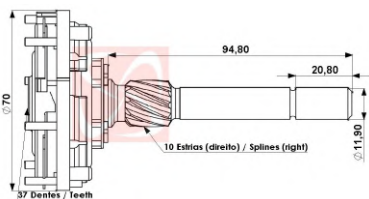

PLANETARY GEAR STARTER MOTORS