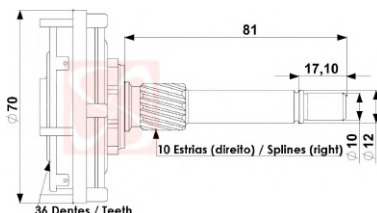

## APLICACOES

**BMW** 316i, 316i COMPACT, 316i TOURING, 318i, 318iS, 318iS COMPACT, 318iS COUPÉ, 320i, 320i CABRIO, 320i COUPÉ, 323 CI COUPÉ, 323 TI COMPACT, 323i, 323i CABRIO, 323i COUPÉ, 323i TOURING, 325i, 325i CABRIO, 325i COUPÉ, 328 CI COUPÉ, 328i, 328i (1998), 328i CABRIO, 328i COUPÉ, 328i TOURING, 525i, 528i, 528i TOURING, M3 CABRIO, M3 COUPÉ, Z3 **MERCEDES BENZ** CLASSE E 190 2.3, CLASSE E 230 **REPARO DA PLANETÁRIA: RP-0055**