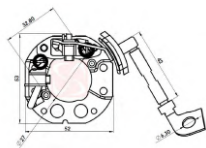

BRUSH-HOLDERS

STARTER MOTORS

CODE	OEM	MOTOR TYPE	OEM Nº
A-032-12V	COMSTAR		
MOTOR Nº			BRUSHES DIMENSIONS
233004485B, 233004485R, 233004485R-B, 233006904R, 7045CM, 7070AI, 7082CI			5,2 x 12,9 x 11,2

APPLICATION

RENAULT DUSTER, KWID 1.0, LOGAN 1.0, SANDERO 1.0