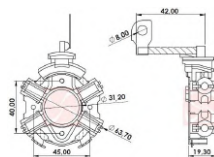

BRUSH-HOLDERS

STARTER MOTORS

CODE	OEM	MOTOR TYPE	OEM Nº
A-022-12V	BOSCH - WAPSA	DB/LT	1004336519,1004336655,1004336896, 02M911209C
MOTOR Nº		BRUSHES DIMENSIONS	
0001107406, 0001107426, 0001107476, 0001107477, 0001107508, 0001107509, 0001107514, 0001107529, 0001121402, 0001121403, 0001121408, 0001121412, 0001121413, 0001121429, 0001121430, 0001121435, 0001121436, 0051513901, 02E911023J, 02E911023S, 02M911023G, 02M911024D, 02M911024DX, 02M911G, 02M911GX, 02M911S, 02M911SX, 02Z911023E, 02Z911023EX, 0AH911023, 28100-0T090, 28100-0T091, 8200792969C		4,6 x 12,0 x 11,5	

APPLICATION

AUDI A1 2.0 TFSI QUATTRO, A3 1.8 TFSI SPORTBACK, Q3 2.0 TFSI QUATTRO, TT 2.0 TFSI COUPÉ QUATTRO **SEAT** IBIZA IV **VOLKSWAGEN** EOS 2.0 FSI, GOL VI, GOLF V, JETTA 2.0 TOTAL FLEX, JETTA 2.0 TSI, JETTA 2.5, JETTA 2.5 VARIANT, JETTA III, MULTIVAN V, PASSAT 2.0 FSI, PASSAT 2.0 TSI, PASSAT 2.0 TSI VARIANT, POLO, TIGUAN 2.0 TSI 4MOTION, TOURAN, TRANSPORTER V