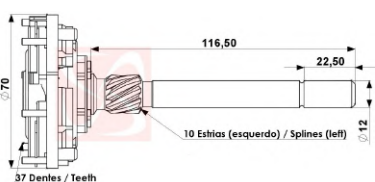

REFERENCIA		
P1-015		
FABRICANTE	Nº OEM	TIPO ARRANQUE
BOSCH - WAPSA	F000AL1015	DW

MOTOR DE PARTIDA

9000081001, 9000081002, F000AL0125

APLICACOES

FORD ESCORT 1.6, ESCORT 1.6I, ESCORT 1.8, ESCORT 1.8I, ESCORT 2.0, ESCORT 2.0I, ESCORT 2.0I XR3, ESCORT HOBBY 1.0, ESCORT HOBBY 1.6, VERONA 1.6, VERONA 1.8, VERONA 1.8I, VERONA 2.0, VERONA 2.0I **SEAT** INCA 1.6 EFI **VOLKSWAGEN** LOGUS 1.6, LOGUS 1.8, LOGUS 2.0, LOGUS 2.0I VOLKSWAGEN: LOGUS I, LOGUS I, LOGUS MI, LOGUS MI VOLKSWAGEN: LOGUS VAN 1.6 MI, LOGUS POINTER 1.8, POLO CLASSIC 1.6 MI, POLO CLASSIC 1.8 MI **REPARO DA PLANETÁRIA: RP-0080, RP-0056, RP-0133**