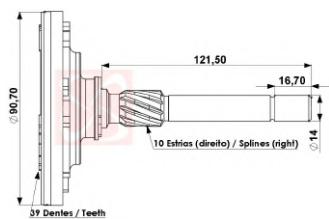

PLANETARY GEAR STARTER MOTORS