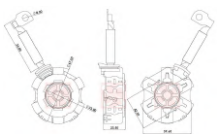

CODE	OEM	MOTOR TYPE	OEM Nº
A-020-12V	BOSCH - WAPSA		986025550,1004337013,1004337029, 1004337042
MOTOR Nº			BRUSHES DIMENSIONS
0001148003, 0001148004, 0001148009, 0001148010, 0001148015, 0001148016			4,5 x 14,0 x 12,5

APPLICATION

OBSERVAÇÕES Aplicado em motores start-stop. **BMW** 318D, M3 4.0, X1 2.0 **CHEVROLET - GM** MALIBU 2.0 D **OPEL** ASTRA 2.0 BITURBO CDT, ASTRA 2.0 CDTI, CASCADA 2.0 CDT, INSIGNIA 2.0 BITURBO CDTI, INSIGNIA 2.0 BITURBO CDTI 4X4, INSIGNIA 2.0 CDTI, INSIGNIA 2.0 CDTI 4X4, ZAFIRA 2.0 BITURBO CDTI, ZAFIRA 2.0 CDTI **VAUXHALL** ASTRA 2.0 BITURBO CDTI, ASTRA 2.0 CDTI, CASCADA 2.0 CDTI, INSIGNIA 2.0 BITURBO CDTI 4X4, INSIGNIA 2.0 CDTI, INSIGNIA 2.0 CDTI 4X4, INSIGNIA CDTI BITURBO 2.0, ZAFIRA 2.0 BITURBO CDTI