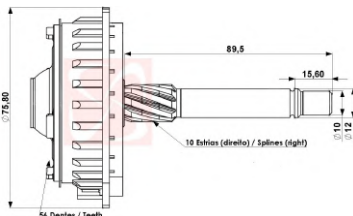

REFERENCIA		
P6-104		
FABRICANTE	Nº OEM	TIPO ARRANQUE
VALEO	594283	

MOTOR DE PARTIDA

432644, 438011, 438053, 438085, 455720, 455734, 455741, 455745, 455873, 726008, D7R11, D7R12, D7R13, D7R15, D7R151, D7R16, D7R17, D7R18, D7R19, D7R20, D7R22, D7R23, D7R24, D7R25, D7R26, D7R27, D7R28, D7R281, D7R33, D7R34, D7R35, D7R42

APLICACOES