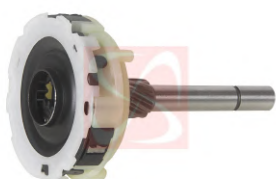

APLICACOES

AUDI A3 1.8, A3 1.8T **CLAAS** JAGUAR 60SF 5.7 (1974-1976), MERCATOR 50 3.8 (1973-1976) **DIVERSAS** S.W **FIAT** TEMPRA 2.0 I.E., TIPO 1.8, TIPO 16V, TIPO 2.0, TIPO I.E. **MBB** 1013 (1976-1986), 900 3.8 (1981-1987) **NEWHOLLAND** FNH8040, FNH8055, FNH8255 **SEAT** ALHAMBRA 1.8 TURBO, ALHAMBRA 2.0, CITYGOLF 1.6, CORDOBA 1.6, CORDOBA 1.8, CORDOBA 1.8 16V, CORDOBA 2.0, IBIZA 1.8 **VOLKSWAGEN** GOLF 1.8, GOLF GTI 2.0, GOLF III 1.8, GOLF III 1.8i, PASSAT (IMPORT) 2.0 **REPARO DA PLANETÁRIA: RP-0080, RP-0056, RP-0133**