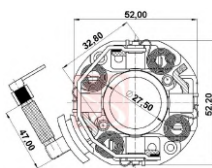

CODE	OEM	MOTOR TYPE	OEM Nº
A-036-12V	COMSTAR		
MOTOR Nº			BRUSHES DIMENSIONS
233004485B, 233004485R, 233004485R-B, 233006904R, 7045CM, 7070AI, 7082CI			5,2 x 12,9 x 11,2

APPLICATION

OBSERVAÇÕES A-032-12V com 4 escovas. Desenvolvido para aplicações no qual exigem maior durabilidade. **RENAULT** DUSTER, KWID 1.0, LOGAN 1.0, SANDERO 1.0