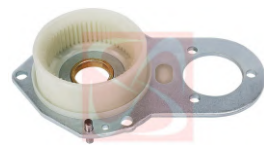

REFERÊNCIA	FABRICANTE	TIPO ARRANQUE	Nº ORIGINAL	Nº DENTES
RP-0069	VALEO	D6RA		59

Nº MOTOR DE PARTIDA

432622, 438129, D6RA165, D6RA65

APLICAÇÕES

CHEVROLET-GM CORSA **DIVERSAS** PEUGEOT, SATURN **RENAULT** CLIO 1.8, KANGOO, LAGUNA 1.8, MÉGANE 2.0, SCÉNIC 2.0