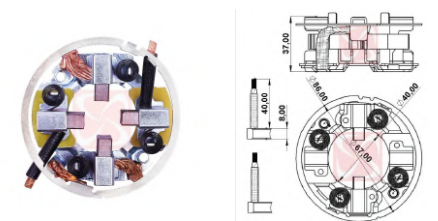

### APPLICATION

**FIAT** TORO **JEEP** COMPASS 2.4 **NISSAN** VERSA **RENAULT** LOGAN (2018), SANDERO (2018)

CODE	OEM	MOTOR TYPE	OEM Nº
<b>A-337-24V</b>	mitsubishi		
MOTOR Nº			BRUSHES DIMENSIONS
M009T66171			8,0 x 29,5 x 18,5