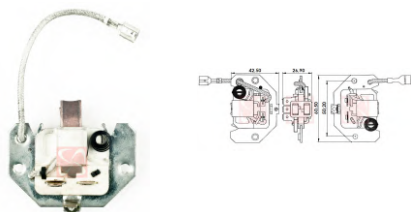

CODE	OEM	MOTOR TYPE	OEM Nº
B-201-12V	BOSCH - WAPSA	K1-55A	1124336050, 1124336032
MOTOR Nº			BRUSHES DIMENSIONS
9120080012, 9120080020, 9120080022, 9120080031, 9120080054, 9120080066, 9120080083, 9120080084, 9120080091, 9120080101, 9120080102, 9120080111, 9120080123, 9120080182, 9120080183			5,0 x 10,0 x 17,0

APPLICATION

AGCO TRATORES **AGRALE DEUTZ** 1600 D, 4200, 4230, 4300, 8001, 8501 TD, M 80, M 85, M 90, TX 1600 **ALFA ROMEO** 2300 TI, **CASE** 2000, 2470, 4000, 4490, W 20 B, W 36, W 18 **CBT** 1065, 1105, 2080, 2105, 8060 4X4, 8240, 8260 4X4 **KOMATSU** D 30 E, D 50 A **MASSEY FERGUSON** SÉRIE, SÉRIE 3000, SÉRIE 4000, SÉRIE 5000, SÉRIE 6000, SÉRIE MF 1000 **MAXION** IDEAL 1175, IDEAL 750, IDEAL 9070, IDEAL 9075, IDEAL 9090, IDEAL 9150, IDEAL 9170, SÉRIE D C/ MOTOR D 229-6 **MERCEDES-BENZ** O, OF, OH, SÉRIE 10T L, SÉRIE 11TL, SÉRIE 12T L, SÉRIE 13T L, SÉRIE 14T L, SÉRIE 14T LP, SÉRIE 15 T L, SÉRIE 16 T L, SÉRIE 17 T L, SÉRIE 18 T L, SÉRIE 20 T L, SÉRIE 22 T L, SÉRIE 23 T L, SÉRIE 24 T, SÉRIE 6T L, SÉRIE 8T L **MÜLLER** VIBRO RT 62 **MWM** SÉRIE D C/ MOTOR D 229-3, SÉRIE D C/ MOTOR D 229-4, SÉRIE D C/ MOTOR D 229-6, TD 229-6 **SLC** 6000, 6200, 6200 TURBO, 7000, 7200, 7700 TURBO **TOYOTA** BANDEIRANTE **VOLKSWAGEN** VARIANT 1600, VARIANT II 1600