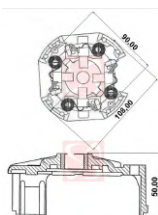

CODE	OEM	MOTOR TYPE	OEM N°
A-320-24V	MAGNETI MARELLI		72362601
MOTOR N°		BRUSHES DIMENSIONS	
42498212, 4699704, 4701920, 4716026, 4737754, 4737756, 4807378, 4807379, 63216725010, 63216726010, 63216727010, 63216740010, 63216747010, 63216748010, 77050562, 7740560, 77445430, MT67A, MT67AB, MT67C, MT67CA, MT67DA, MT67DB		8,0 x 25,0 x 23,0	

APPLICATION

BENFRA TRATORES 1.25, TRATORES 10CH, TRATORES 215L, TRATORES 315, TRATORES 4.08, TRATORES 4.10, TRATORES 4.12, TRATORES 515, TRATORES 6CH, TRATORES 7.08, TRATORES 8CH, TRATORES 9.08, TRATORES 9.09CH, TRATORES 9.10CH, TRATORES 9.11, TRATORES 9.12, TRATORES 9.32, TRATORES 9531 **FIAT** CAMINHÕES SÉRIES 100F13, CAMINHÕES SÉRIES 100NC, CAMINHÕES SÉRIES 110NR, CAMINHÕES SÉRIES 110NT, CAMINHÕES SÉRIES 40NC, CAMINHÕES SÉRIES 50NC, CAMINHÕES SÉRIES 55NC, CAMINHÕES SÉRIES 616, CAMINHÕES SÉRIES 616N3, CAMINHÕES SÉRIES 616N3/4, CAMINHÕES SÉRIES 75PC, CAMINHÕES SÉRIES 79-13, CAMINHÕES SÉRIES 79F13, CAMINHÕES SÉRIES 80F13, CAMINHÕES SÉRIES 80NC, CAMINHÕES SÉRIES 90F13, CAMINHÕES SÉRIES 90NC, CAMINHÕES SÉRIES 90PC, ÔNIBUS SÉRIE 314-3, TRATORES 315, TRATORES 645B (1971-1983), TRATORES 65B, TRATORES EX 215 W, TRATORES FE12R, TRATORES FE16, TRATORES FR100 (1994 >), TRATORES FR-10B (1985-1995), TRATORES FR11 (1985-1995), TRATORES FR130 (1994 >), TRATORES FR130.2, TRATORES FR17, TRATORES FR9, TRATORES FW110, TRATORES FW130, TRATORES FW90 **NEW HOLLAND** TRATORES 130C, TRATORES 150C, TRATORES LW110 (1999 >), TRATORES LW130TC, TRATORES LW130TC (1999 >), TRATORES LW90 (1999 >)