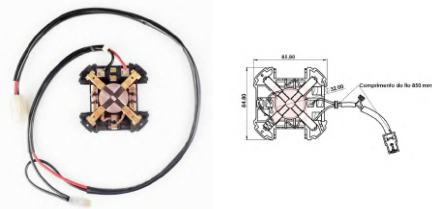

#### APPLICATION

**OBSERVAÇÕES** Porta-escovas para motor de limpador de para-brisa dianteiro de 2 velocidades universal **DIVERSAS** FORD, GM, VOLKSWAGEN **FIAT** UNO

CODE	OEM	MOTOR TYPE	OEM N°
<b>D-610-12V</b>	BOSCH - WAPSA		
MOTOR N°		BRUSHES DIMENSIONS	
		7,0 x 8,0 x 17,0	