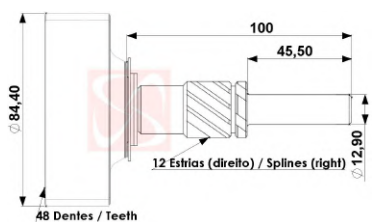

## APLICACOES

**HYUNDAI** GENESIS COUPE 2.0, GENESIS COUPE TURBO, GRANDEUR 2.0, GRAUNDEUR 2.4, I35 2.0, SANTA FÉ 2.4, SONATA 2.0, SONATA 2.4, TUCSON 2.0, TUCSON 2.4, VERACRUZ IX55 3.8 **KIA** CARENS 2.0, FORTE 2.0, FORTE 2.4, FORTE 5 2.0, FORTE KOUP, MAGENTIS, OPTIMA, RONDO, SORENTO, SPORTAGE, SPORTAGE 4x4 **REPARO DA PLANETÁRIA: RP-0132**