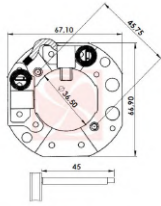

BRUSH-HOLDERS

STARTER MOTORS

CODE	OEM	MOTOR TYPE	OEM N°
A-202-12V	MAGNETI MARELLI	E80E	9945553,83225326
MOTOR N°		BRUSHES DIMENSIONS	
63101000, 63101002, 63201008, 63222889, 63222897, 63222905, E80E63101008		7,0 x 13,0 x 17,5	

APPLICATION

FIAT 500 (CINQUECENTO) 1.1 SPORTING, 600 (SEICENTO) 1.1, BRAVO 1.2 16V, DOBLÒ 1.2 8V, PALIO 1.0 8V 1996 ATÉ 2000, PALIO 1.0 8V FIRE, PALIO 1.0 8V FIRE ACIMA DE 2001, PALIO 1.2, PALIO 1.3 8V FIRE ACIMA DE 2001, PUNTO 1.2 16V, SIENA 1.0 8V FIRE ACIMA DE 2001, SIENA 1.2, UNO MILLE