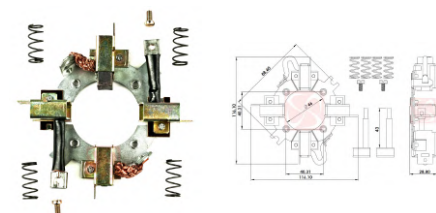

CODE	OEM	MOTOR TYPE	OEM Nº
A-105-12V	BOSCH - WAPSA	JF	9001083569
MOTOR Nº		BRUSHES DIMENSIONS	
9000083042, 9000083053, 9000083054, 9000083055, 9000083056, 9000083058, 9000083059, 9000083061, 9000083062, 9000083067, 9000083069, 9000083071, 9000083072, 9000083074, 9000083075, 9000083077, 9000453072, 9000453074, 9000453076, 9000453077, 9000453080, 9000453082, 9000453083, 9000453089, 9000453090, 9000453091, F006AL0602		10,0 x 22,2 x 19,0	

APPLICATION

AGRALE DEUTZ 100S, 120S, 1800 D, 6.150, 7000 DX, 7000 TDX, 80S, 8500 TDX, AX 4100, AX 4190, BX, BX 4.60, BX 60, MA 7.5 T, SÉRIES 5000, SÉRIES 6000, SÉRIES 7000, TX 1600 **CASE** 580H, 580L 80 CR, 80 P, SH 4X2, SH 4X4, W 18, W 20 E, W20, W20B **CBT** 1065, 1105, 2080, 2105, 8060 4X4, 8240, 8260 4X4, 8440 **CHEVROLET-GM** D 6000, D20 **FIAT** FB 80 **FORD** CARGO WORLD TRUCK C, F 4000 **JOHN DEERE** JD 50 D **KOMATSU** D30E, D50A, RETRO ESCAVADEIRA DE ESTEIRAS **MASSEY FERGUSON** MF 265, MF 296, MF 296/4, MF 296/5, MF 6865, MF1630, MF235, MF295, MF295/4, MF3640, MF5650, MF6845, MF6855 **MAXION** IDEAL 9070, IDEAL 9075, IDEAL 9090, IDEAL 9110, IDEAL 9130, IDEAL 9150, IDEAL 9170 **MERCEDES-BENZ** 917, O, OF, OF1113, OH, OH1113, OM, OM 366 A, OM 366 C, OM 366 LA, SÉRIE 10T, SÉRIE 11TL, SÉRIE 12TL, SÉRIE 13TL, SÉRIE 14TL, SÉRIE 15TL, SÉRIE 16TL, SÉRIE 17T, SÉRIE 20TL, SÉRIE 22TL, SÉRIE 23TL, SÉRIE 24T, SÉRIE 6TL, SÉRIE 7T, SÉRIE 7TL, SÉRIE 8TL, SÉRIE 9T **MÜLLER** ROLO COMPACTADOR VAP55, TRATOR TM12, TRATOR TM14, VIBRO RT 62, VIBRO RT 82 **MWM** D 229-3, D 229-4, D 229-5, D 229-6 TBD, TD, TD 229-6 **NEW HOLLAND** 8040, 8055, TC 55, TC 57, TC59, TM 120, TRATOR GAMALTA **PERKINS** TRATORES **PUMA** 7900, 7900 T, 914 **SLC** 7700 TURBO **TOYOTA** BANDEIRANTE **VALMET** SÉRIE 110, SÉRIE 118, SÉRIE 1180, SÉRIE 1180S, SÉRIE 128, SÉRIE 1280, SÉRIE 138, SÉRIE 1380S, SÉRIE 148, SÉRIE 1580, SÉRIE 1680S, SÉRIE 1780, SÉRIE 1880S, SÉRIE 62, SÉRIE 65, SÉRIE 68, SÉRIE 68S, SÉRIE 78, SÉRIE 78S, SÉRIE 88, SÉRIE 880, SÉRIE 88S, SÉRIE 885, SÉRIE 980, SÉRIE 985, SÉRIE 985S **VOLKSWAGEN** SÉRIE 12 T, SÉRIE 13 T, SÉRIE 14 T, SÉRIE 15 T, SÉRIE 16 T, SÉRIE 16.170 BT, SÉRIE 16.200, SÉRIE 17 T, SÉRIE 7 T, SÉRIE 8 T, SÉRIE 9 T **YANMAR** TRATOR 1050, TRATOR 1050.D, TRATOR 1050.D 4X4, TRATOR BT, TRATOR BT D