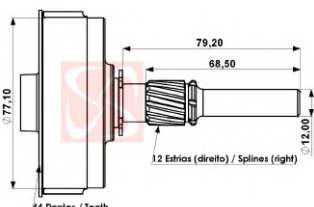

CHEVROLET-GM AGILE 1.0 (2009-2015), AGILE 1.4 (2009-2015), AGILE 1.6 (2009-2015), ASTRA, BLAZER 4.3 V6 VORTEX, CELTA 1.0 (2000-2015), CELTA 1.4 (2000-2015), CELTA 1.6 (2000-2015), COBALT 1.0 (2011-2013), COBALT 1.4 (2011-2013), COBALT 1.6 (2011-2013), CORSA 1.0 (1994-2014), CORSA 1.4 (1994-2014), CORSA 1.6 (1994-2014), CORSA CLASSIC 1.0 (2003-2015), CORSA CLASSIC 1.4 (2003-2015), CORSA CLASSIC 1.6 (2003-2015), MONTANA 1.0 (2007-2013), MONTANA 1.4 (2007-2013), MONTANA 1.6 (2007-2013), MONZA 1.8, MONZA 2.0, MONZA 2.2, MONZA 2.4, NOVO CORSA 1.0 (2007-2014), NOVO CORSA 1.4 (2007-2014), NOVO CORSA 1.6 (2007-2014), PICK-UP CORSA 1.0 (1995-2002), PICK-UP CORSA 1.4 (1995-2002), PICK-UP CORSA 1.6 (1995-2002), PRISMA 1.0 (2006-2014), PRISMA 1.4 (2006-2014), PRISMA 1.6 (2006-2014), S10 4.3 V6 VORTEX, VECTRA - II(DOHC) 2.2 16V, VECTRA - II(DOHC) 2.0, VECTRA - II(SOHC) 1.8, VECTRA - II(SOHC) 2.0, VECTRA - II(SOHC) 2.2 8V, ZAFIRA 1.8, ZAFIRA 2.0, ZAFIRA 2.2, ZAFIRA 2.4 **CITROEN** PICASSO 2.0, PICASSO 2.0 DIESEL **DAEWOO** ESPERO 2.0 **FIAT** DOBLÒ 1.0, DOBLÒ 1.3, DOBLÒ 1.4, DOBLÒ 1.8 FIRE, IDEA 1.0, IDEA 1.3, IDEA 1.4 FIRE, PALIO 1.0, PALIO 1.3, PALIO 1.4, PALIO 1.8 FIRE, PALIO WEEKEND 1.0, PALIO WEEKEND 1.3, PALIO WEEKEND 1.4, PALIO WEEKEND 1.8 FIRE, PUNTO 1.0, PUNTO 1.3, PUNTO 1.4 FIRE, SIENA 1.0, SIENA 1.3, SIENA 1.4 FIRE, STILO 1.8 FLEX, STRADA 1.0, STRADA 1.3, STRADA 1.4, STRADA 1.8 FIRE **PEUGEOT** 206 1.9 DIESEL, 307 2.0, 307 2.0 DIESEL, PARTNER 1.9 DIESEL **REPARO DA PLANETÁRIA: RP-0064, RP-0089**