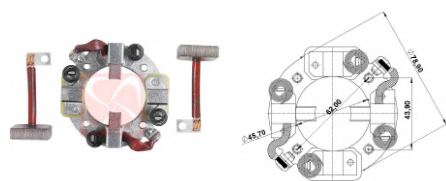

BRUSH-HOLDERS

STARTER MOTORS

CODE	OEM	MOTOR TYPE	OEM Nº
A-053-24V	NIKKO		02234006,0230007170,0230007171, 3776620200,3776620201
MOTOR Nº			BRUSHES DIMENSIONS
0230003150, 0230003151, 0230003152, 0230003153, 0230003160, 0230003170, 0230003180, 0230003240, 0230003270, 0230003280, 13488, 18084, 185206, 6008134530, 6008134531, 6008134532, 6008134533, 6D105 6D125, LE13050173, PC300, PC400, SD6125			8,9 x 29,9 x 22,0

APPLICATION

KOMATSU ESCAVADEIRA PC 400, ESCAVADEIRA PC300, ESTEIRA D50 6D125, ESTEIRA D53P 6D125, ESTEIRA D53S 6D125, ESTEIRA D58 6D125, ESTEIRA D58E 6D125, ESTEIRA D58P 6D125, ESTEIRA D60 6D125, ESTEIRA D60A 6D125, ESTEIRA D60E 6D125, ESTEIRA D60P 6D125, ESTEIRA D60S 6D125, ESTEIRA D63E 6D125, ESTEIRA D65 6D125, ESTEIRA D65A 6D125, ESTEIRA D65P 6D125, ESTEIRA D66S 6D110, ESTEIRA D70LE 6D125, ESTEIRA D75 6D125, ESTEIRA D75A 6D125, ESTEIRA D75S 6D125, ESTEIRA D83E 6D125, ESTEIRA: D50A 6D125, ESTEIRA: D53 6D125, ESTEIRA: D53A 6D125, GERADOR EG300B 6D140, GERADOR EG300BS 6D140, GERADOR EG400B 6D140, GERADOR EG400BS 6D140, MOTONIVELADORTA GD600R 6D105, MOTOR GRADERS GD625A 6D105, MOTOR GRADERS GD705A 6D125