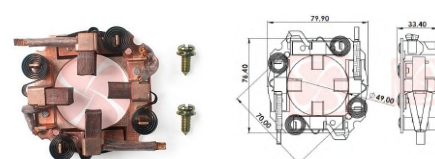

CODE	OEM	MOTOR TYPE	OEM Nº
A-213-12V	ISKRA		16906708,16906265,16908264,16906810, MSX180,MSX210
MOTOR Nº		BRUSHES DIMENSIONS	
11.130.664, 11.130.679, 11.130.695, 11.130.739, 15.0679, 15.0695, 15.0739, 15.1063, AZJ3216, AZJ3226, AZJ3236, AZJ3261, AZJ3313K4WZ9, AZJ3405		10,0 x 25,0 x 23,0	

APPLICATION

BOBCAT MINI PÁ CARREGADEIRA 641, MINI PÁ CARREGADEIRA 741, MINI PÁ CARREGADEIRA 843, MINI PÁ CARREGADEIRA 843B, MINI PÁ CARREGADEIRA 853, MINI PÁ CARREGADEIRA 853B, MINI PÁ CARREGADEIRA 943, MINI PÁ CARREGADEIRA 974 **CASE** COLHEITADEIRA 6000, COLHEITADEIRA 6500, TRATOR MAXXUM 5120, TRATOR MAXXUM 5130, TRATOR MAXXUM 5140, TRATOR MAXXUM 5150, TRATOR MAXXUM 5220, TRATOR MAXXUM 5230 **JOHN DEERE** COLHEITADEIRA 3520, COLHEITADEIRA 9470, COLHEITADEIRA 9570, PÁS CARREGADEIRAS, RETROESCAVADEIRA 310SE, RETROESCAVADEIRA 310SG, RETROESCAVADEIRA 410E, RETROESCAVADEIRA 410G, TRATOR 6403, TRATOR 6603 **NEW HOLLAND** TRATOR **VALMET** TRATOR **VALTRA** TRATOR