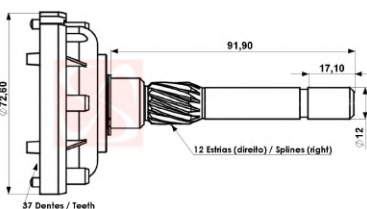

## APLICACOES

**CHEVROLET - GM** BLAZER E S-10 C/ MOTOR VORTEC V6 4.3, SILVERADO 6.0 V8 (C/ MOTOR VORTEX) **CLARK** EMPILHADEIRAS **HYSTER** EMPILHADEIRAS **YALE** EMPILHADEIRAS **REPARO DA PLANETÁRIA: RP-0071, RP-0097**