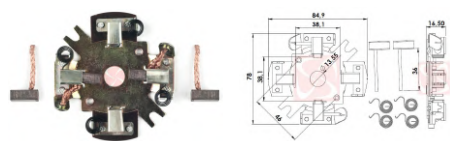

CODE	OEM	MOTOR TYPE	OEM Nº
A-101-12V	BOSCH - WAPSA	EF	F000AL1459,9001082518,9001082239, 2004336013
MOTOR Nº			BRUSHES DIMENSIONS
0001211219, 9000082009, 9000082021, 9000082023, 9000082024, 9000082025, 9000082028, 9000082030, 9000082031, 9000082032, 9000082033, 9000082034, 9000082035, 9000082039, 9000082040, 9000082041, 9000082042, 9000082043, 9000082045, 9000082046, 9000082047, 9000082048, 9000082049, 9000082050, 9000082051, 9000082053, 9000082054, 9000082055, 9000082058, 9000082059, 9000082061, 9000082062, 9000082063, 9000082064, 9000082065, 9000082066, 9000082069, 9000082070, 9000082072, 9000082073, 9000082074, 9000082076, 9000082077, 9000082078, 9000082079, 9000082081, 9000082082, 9000082083, 9000AL0301, F000AL0306, F000AL0329			7,0 x 10,0 x 18,0

APPLICATION