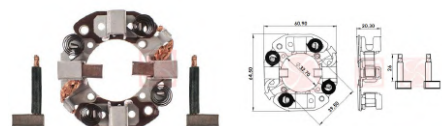

CODE	OEM	MOTOR TYPE	OEM Nº
A-208-12V	DENSO		028510-0750,028510-5320,2814015090, 2814035060
MOTOR Nº			BRUSHES DIMENSIONS
028510-0750, 028510-5320, 10455703, 10455709, 12800-701, 12800-712, 12800-756, 12800-771, 12800-822, 12800-845, 12800-878, 12800-938, 12800-975, 22800-036, 22800-047, 22800-071, 22800-090, 22800-162, 22800-255, 22800-301, 22800-303, 22800-328, 22800-399, 22800-642, 22800-720, 22800-8110, 22800-8111, 280-0299, 61111016, 63223530			7,0 x 16,0 x 16,0

APPLICATION

BOBCAT MINI PÁ CARREGADEIRA 322 **CARRIER** TRANSICOLD **CHEVROLET GM** CORVETTE 5.7 V8 **CHRYSLER** GRAND VOYAGER IV 3.3 V6, LE BARON 3.0I V6, SARATOGA 3.0I, VOYAGER II 3.0 V6, VOYAGER II 3.3 V6, VOYAGER II 3.8 V6 **DAIHATSU** CHARADE II 1.0 D, CHARADE III 1.0 TD **DIVERSAS** ACURA, EAGLE, FIAT, HARLEY DAVIDSON, ISUZU, PLYMOUTH **DODGE** CARAVAN III 3.3, CARAVAN III 3.8 **HONDA** ACCORD II 1.8, ACCORD III 1.8, ACCORD III 2.0, ACCORD IV 2.0I, ACCORD IV 2.2I, CIVIC II 1.5, PRELUDE 1.6, PRELUDE II 1.8, PRELUDE IV 2.3I, PRELUDE V 2.2I, SHUTTLE 2.2 16V **HYSTER** EMPILHADERA 604 **THERMO KING** REFRIGERADOR DE AR KD-II SR, REFRIGERADOR DE AR MD-II MAX, REFRIGERADOR DE AR MD-II SR, REFRIGERADOR DE AR RD-I TLE, REFRIGERADOR DE AR TS-200, REFRIGERADOR DE AR TS-300, REFRIGERADOR DE AR TS-500 **TOYOTA** 4RUNNER 2.4, CELICA 2.0, EMPILHADERA 3FG50, EMPILHADERA 40FG, EMPILHADERA 5FG50, EMPILHADERA FG25, HILUX 2.4, LAND CRUISER 2.4, LITEACE 2.2 **YANMAR** MINI TRATOR GE350