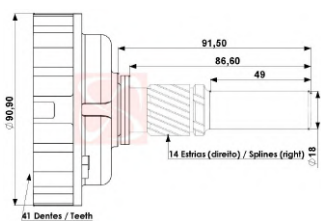

PLANETARY GEAR STARTER MOTORS