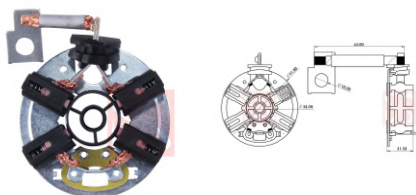

CODE	OEM	MOTOR TYPE	OEM Nº
A-306-12V	BOSCH - WAPSA		6033AD3267
MOTOR Nº		BRUSHES DIMENSIONS	
0001230004, 0001230007, 0001230030		5,5 x 28,0 x 18,0	

APPLICATION

IVECO VERTIS 130V18, VERTIS 130V19, VERTIS 90V16, VERTIS 90V18 **NEW HOLLAND** TRATOR TL100, TRATOR TL70, TRATOR TL80, TRATOR TL90