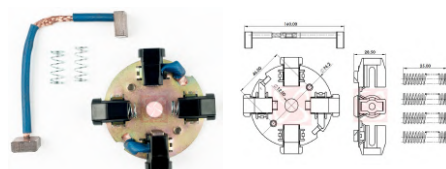

CODE	OEM	MOTOR TYPE	OEM Nº
A-130-12V	PRESTOLITE - LUCAS INDIEL	M93R	35258637,35258646,K12038,K12039
MOTOR Nº			BRUSHES DIMENSIONS
35258270, 35258380, 35258490, 35258540, 35258580, 35258620, 35258660, 35258690, 35258710, 35258820, 35258880, 35258910, 35258940, 35258950, 35258960, 35258970, 35258980, 35259030, 35259040, 35259050, 35259130, 35259140, 35259150, 35259170, 35259180, 35259210, 35259270, 35259300, 35259310, 35259330, 35259390, 35259400, 35259430, 35259580, 35259590, 35259600, 35259620, 35259630, 35259640, 35259650, 35259660, 35259670, 35259680, 35259710, 35259720, 35259750, 35259760, 35259870, 35259880, 35259890, 35259900, 35260828, 35260940, 35260950, 35261020, 35261070, 35261120, 35261155, 35261175, 35261305, 35261355, 35261360, 35261425, 35261760, 35261860, 35262580, 35262710			8,0 x 19,0 x 18,0

APPLICATION

AGRALE ÔNIBUS VOLARE **CHEVROLET-GM** BLAZER DLX, PICK-UP D20, PICK-UP S10 C/ MOTOR MAXION HS, SILVERADO C/ MOTOR MWM **CUMMINS** MOTORES SÉRIE 6BT DIANTEIRO, SÉRIE B6, SÉRIE BT5.9L **DODGE** D1000 **FIAT** DUCATO C/ MOTOR 1.9 DIESEL, DUCATO C/ MOTOR 2.5 DIESEL, DUCATO C/ MOTOR 2.8 DIESEL **FORD** CARGO 1416, CARGO 1716, CARGO 1722, F 1000