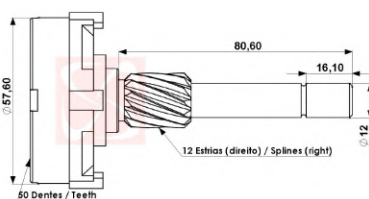

APLICACOES

MARCOPOLO BOXER, TORINO **MERCEDES BENZ** 1215, 1217 EL, 1218EL, 1218L, 1318 L, 1418EL, 1418L, 1419, 1620 L, 1718, 1719, 1725, 1726, 1729, 2423, 2423 B, 2423 K, 2426, 2428, 2429, 712C, 714 C, 715, 914C, 915C, ACCELO 1016, ACCELO 815, ATEGO 1315, ATEGO 1418, ATEGO 1518, ATEGO 1718, ATEGO 1725, ATEGO 2425, ATRON 1319, ATRON 2324, ATRON 2729 B, ATRON 2729 K, ATRON 2729 P, AXOR 1933, AXOR 2533, AXOR 2826, AXOR 2828, AXOR 2831, AXOR 2831 B, AXOR 2831 K, AXOR 2831 P, LO 914, O 500M, O 500U, O500 R, O914 L, OF 1417 COM MOTORES OM 904, OF 1417 COM MOTORES OM 906 ELETRONICOS EM 24V, OF1418, OF1518, OF1519, OF1721, OF1722, OF1724