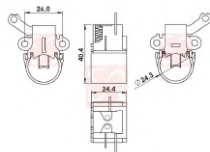

CODE	OEM	MOTOR TYPE	OEM N°
B-226-12V	DENSO		021620-3100,3736825110,2737023120
MOTOR N°		BRUSHES DIMENSIONS	
102211-3102, 373003C150, 373003E100, 373004A300		5,0 x 7,0 x 15,0	

APPLICATION

HYUNDAI AZERA 3.8L 2008, ENTOURAGE 3.8L 2007-2009, SANTA FÉ 2.7L 2007-2008, SANTA FÉ 3.3L 2007-2008, SONATA 3.3L 2006-2008, VERA CRUZ 3.8L 2007-2010 **KIA** SEDONA 3.8L 2006-2009, SORENTO 3.3L 2008, SORENTO 3.8L 2007-2008