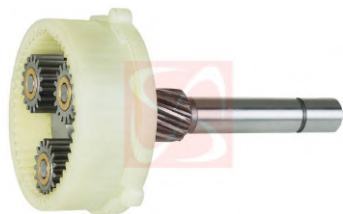

CASE COLHEITADEIRA DE ALGODÃO 1822, COLHEITADEIRA DE ALGODÃO 1844, COLHEITADEIRA DE ALGODÃO 2055, COLHEITADEIRA DE ALGODÃO 2155, COLHEITADEIRA DE CANA A8000, COLHEITADEIRA DE CANA A8800, COLHEITADEIRA DE GRÃOS 1620, COLHEITADEIRA DE GRÃOS 1680, COLHEITADEIRA DE GRÃOS 1640, COLHEITADEIRA DE GRÃOS 1644, COLHEITADEIRA DE GRÃOS 1666, COLHEITADEIRA DE GRÃOS 1688, COLHEITADEIRA DE GRÃOS 1690, COLHEITADEIRA DE GRÃOS 1690, COLHEITADEIRA DE GRÃOS 2055, COLHEITADEIRA DE GRÃOS 2090, COLHEITADEIRA DE GRÃOS 2094, COLHEITADEIRA DE GRÃOS 2096, COLHEITADEIRA DE GRÃOS 2144, COLHEITADEIRA DE GRÃOS 2166, COLHEITADEIRA DE GRÃOS 2188, COLHEITADEIRA DE GRÃOS 2290, COLHEITADEIRA DE GRÃOS 2294, COLHEITADEIRA DE GRÃOS 2366, COLHEITADEIRA DE GRÃOS 2390, COLHEITADEIRA DE GRÃOS 2394, COLHEITADEIRA DE GRÃOS 2399, COLHEITADEIRA DE GRÃOS 2470, COLHEITADEIRA DE GRÃOS 2590, COLHEITADEIRA DE GRÃOS 2594, COLHEITADEIRA DE GRÃOS 2670, COLHEITADEIRA DE GRÃOS 2870, COLHEITADEIRA DE GRÃOS 3294, COLHEITADEIRA DE GRÃOS 3394, COLHEITADEIRA DE GRÃOS 4490, COLHEITADEIRA DE GRÃOS 4494, COLHEITADEIRA DE GRÃOS 4690, COLHEITADEIRA DE GRÃOS 4694, COLHEITADEIRA DE GRÃOS 4890, COLHEITADEIRA DE GRÃOS 4894, COLHEITADEIRA DE GRÃOS 4994, COLHEITADEIRA DE GRÃOS 7110, COLHEITADEIRA DE GRÃOS 7120, COLHEITADEIRA DE GRÃOS 7130, COLHEITADEIRA DE GRÃOS 7140, COLHEITADEIRA DE GRÃOS 7210, COLHEITADEIRA DE GRÃOS 7220, COLHEITADEIRA DE GRÃOS 7230, COLHEITADEIRA DE GRÃOS 7240, COLHEITADEIRA DE GRÃOS 7250, COLHEITADEIRA DE GRÃOS 8930, COLHEITADEIRA DE GRÃOS 9110, COLHEITADEIRA DE GRÃOS 9130, COLHEITADEIRA DE GRÃOS 9210, COLHEITADEIRA DE GRÃOS 9230, COLHEITADEIRA DE GRÃOS 9240, COLHEITADEIRA DE GRÃOS 9310, COLHEITADEIRA DE GRÃOS 9330, TRATOR MAGNUM MX220, TRATOR MAGNUM MX240, TRATOR MAGNUM MX270 (C/ MOTOR CUMMINS 8.3L) **CUMMINS** MOTORES C E ISC **DIVERSAS** 22 **FORD** 1630, 2422, 2425, 2622, 2626, 2630, 2631, 2932, 3222, 4030, 4532, 5032, CARGO 16, CARGO 1932 ELETRÔNICO (C/ MOTOR CUMMINS 8.3 L), CARGO ELETRONICO 2632, COM MOTOR CUMMINS 6CTAA **JAC** HFC4253 **RANDON** CAMINHÃO DE MINERAÇÃO RK430B, CAMINHÃO DE MINERAÇÃO RK430M, CAMINHÃO DE MINERAÇÃO RK628C, CAMINHÃO DE MINERAÇÃO RK628CF, CAMINHÃO DE MINERAÇÃO RK628CR **SCANIA** P230, P270, P310, P340, P380, P420, P470, P480 R230, R270, R310, R340, R380, R420, R470, R480, T340, T380, T420, T470 **VOLKSWAGEN** 17-310, 18-310, 19-320, 19-370, 19-370 COM MOTOR INTERNATIONAL, 23-210, 23-220, 23-310, 24- 220, 25-370 26-220, 26-260, 26-310 - COM MOTOR CUMMINS 6CTAA 8.3 LITROS, 31-320, B18320 EO, B19320 EOT (C/ MOTOR CUMMINS ISC 8.3L), CAMINHÕES 17-220, CAMINHÕES 18.310 TITAN TRACTOR, CAMINHÕES 31-370, CONSTELLATION 17320, CONSTELLATION 19320, CONSTELLATION 19360, CONSTELLATION 24320, CONSTELLATION 25320, CONSTELLATION 25370, CONSTELLATION 25400, CONSTELLATION 31320, CONSTELLATION C/MOTOR CUMMINS ISC, ÔNIBUS 19320EOT, ÔNIBUS QUÉOPS EVOLUTION COM MOTOR CUMMINS ISC, TITAN TRACTOR, TITAN TRACTOR 18310 (C/ MOTOR CUMMINS 8.3L) **VOLVO** FH12/380 4X4 GLOBETROTTER (C/ MOTOR VOLVO D12 DIESEL), FM12/380 6X2 P. LOTUS 3 EIXOS (C/ MOTOR VOLVO D12 DIESEL), FH12/420 4X2 TOP-CLASS (C/ MOTOR VOLVO D12 DIESEL), FH12/420 6X4 GLOBETROTTER (C/ MOTOR VOLVO D12 DIESEL), FM12/380 6X4 3 EIXOS (C/ MOTOR VOLVO D12 DIESEL), FM12/420 8X4 4 EIXOS (C/ MOTOR VOLVO D12 DIESEL), NH12/380 4X2 GLOBETROTTER (C/ MOTOR VOLVO D12 DIESEL), NH12/380 6X4 3 EIXOS (C/ MOTOR VOLVO D12 DIESEL)