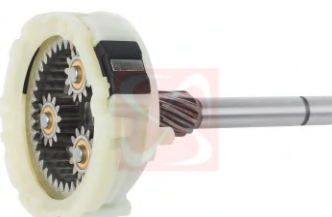

REFERENCIA		
P1-111		
FABRICANTE	Nº OEM	TIPO ARRANQUE
BOSCH - WAPSA	F000AL1974	LT

MOTOR DE PARTIDA

28100L072, F000AL0111, F000AL0130

APLICACOES

FORD F-250 **TOYOTA** HILUX, SW4 2.8, SW4 3.0 DIESEL (2006->), SW4 D4D 2.5 **REPARO DA PLANETÁRIA: RP-0075, RP-0078, RP-0079**