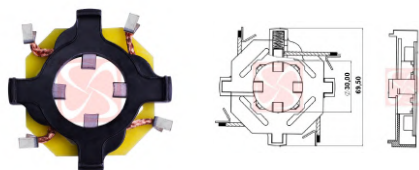

BRUSH-HOLDERS

STARTER MOTORS

CODE	OEM	MOTOR TYPE	OEM Nº
A-327-12V	DENSO		28514-5020
MOTOR Nº			BRUSHES DIMENSIONS
0280002551, 0280009490, 0281085010, 1209803, 1209817 1218163011, 1218263011, 1218363011, 1218363012, 1249863010, 1249963010, 1280002520, 1280002621, 1280002631, 1280002800, 1280002820, 1280002890, 1280002980, 1280003090, 1280003250, 1280003251, 1280003260, 1280003261, 1280003262, 1280003530, 1280003540, 1280003650, 1280003651, 1280004020, 1280004030, 1280004031, 1280004032, 1280004060, 128000423, 1280004270, 1280004290, 1280004291, 1280004430, 1280004520, 1280004530, 1280004531, 1280004532, 1280004700, 1280004800, 1280004870, 1280005010, 1280005500, 1280005650, 1280006550, 1280006980, 1280007050, 1280007051, 1280007110, 1280007150, 1280007160, 1280007480, 1280007490, 1280007580, 1280007581, 1280007720, 1280007740, 1280007860, 1280007940, 1280008040, 1280008540, 1280008920, 1280008930, 1280009170, 1280009171, 1280009210, 1280009360, 1280009362, 1280009363, 1280009980, 1280009981, 1430539, 16880, 17187, 17439, 17601, 17604, 17628, 17946, 18009, 18010, 18011, 18012, 18048, 18196, 18266, 18404, 18425, 18450, 18504, 18511, 18512, 18533, 18549, 18871, 18873, 18982, 18983, 18985, 19169, 19509, 19558, 19617, 211631147, 211632070, 211632073, 211632077, 211632081, 211632089, 211632093 211632101, 211632109, 211632114, 211632118, 211632120 211632127, 211632130, 211637002, 211637014, 211637015 211637020, 211637023, 2280000120, 2280000121, 2280000670, 2280000671, 2280000770, 2280001250, 2280001870, 2280002210, 2280002211, 2280002212, 2280002213, 2280002214, 2280002420, 2280002640, 2280003270, 2280003271, 2280003340, 2280003341, 2280003460, 2280004620, 2280004890, 2280004891, 2280004910, 2280005160, 2280005780, 2280006300, 2280007190, 2280007850, 2280007851, 2280007860, 2280007990, 2280007991, 2280008020, 2280008291, 2280008350, 2280008740, 2280008830, 2280008831, 2280009180, 2280009181, 2280009182, 2280009261, 2280009480, 2280009481, 2280009580, 2280009710, 2409801, 2809802, 2810031040, 2810031041, 2810031071 2810087803, 31200PH9004, 31200ZJ1841, 31200ZJ1842, 31231PH9004, 42000-5790, 4280000230, 4280000490, 4280000950, 4280001000, 4280001240, 4280001241, 4280001243, 4280002341, 4280002741, 4280003120, 4280003130, 428000-3460, 4280004140, 4280005060, 428000-5800, 428000-6410, 4280006600, 4280006610, 4280006681, AM104559, AM105575, AM108390, AM108615 AM109408, AM132303, AM133636, AM133646, AM134946, AW26844, DSN931, E719563010, MD141311, MD15981, MD184420, MIA19046, SE501847, TR95D9966			6,5 x 8,0 x 10,0

APPLICATION