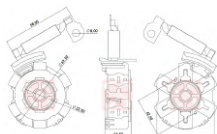

CODE	OEM	MOTOR TYPE	OEM Nº
A-021-12V	BOSCH - WAPSA		1004337066,1004337016,1004337020, 1004337021,1004337036,1004337044, 1004337062,1004337152
MOTOR Nº			BRUSHES DIMENSIONS
0001147402, 0001147403, 0001147404, 0001147405, 0001147406, 0001147407, 0001152410, 0986023137, A2709060700			4,5 x 14,0 x 12,5

APPLICATION

OBSERVAÇÕES Aplicado em motores start-stop. **MERCEDES-BENZ** CL 500 4.7, CL 63 5.5 AMG, CLS 500 4.7, CLS 500 4.7 4-MATIC, CLS 63 5.5 AMG, E 500 4.7, E 550 4.7, E 63 5.5 AMG, S 500 4.7 CGI, S 500 4.7 CGI 4-MATIC, S 63 5.5 AMG, SL 500 4.7, SL 63 5.5 AMG, SLK 55 5.5 AMG (01/2010 - 01/2012)